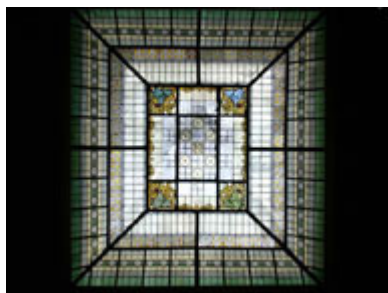

### Dědictví rodu Königů lokalita: Modzurów

Dědictví rodu Königů

Lokalita:

Modzurów

Můžete si zde prohlédnout palác, postavený v roce 1864 v novogotickém stylu rodinou von König. V centrální hale budovy naši pozornost upoutá krásná, bohatě zdobená vitrážová klenba s rostlinnými motivy. Zajímavá je výzdoba interiéru zachovaná do dnešních dnů. Palác, který je dnes využíván Pěstiteckou stanicí, je obklopen parkem s habrovou alejí a exotickými stromy.