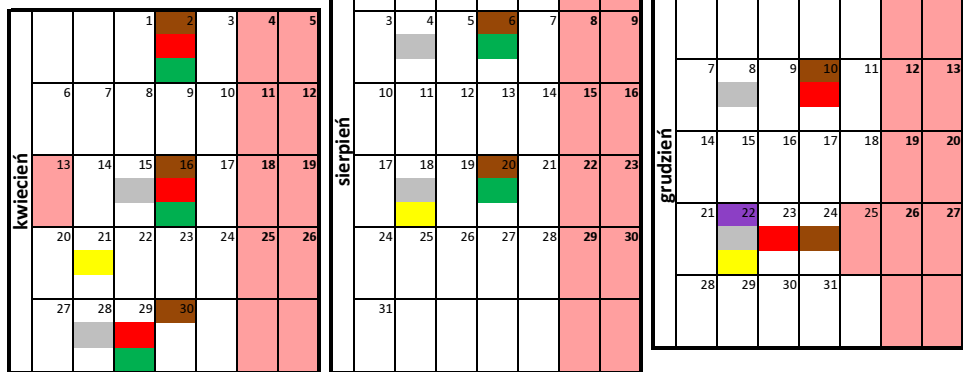

Harmonogram wywozu odpadów komunalnych z terenu miasta Racibórz na 2020 rok

Zabudowa jednorodzinna

Stara Wieś: Anny, Chelmońskiego, Dąbrowskiego, Fojcika, Gamowska, Gdyńska, Głubczycka, Kozielska, Kościelna, Ligonja, Londzina, Marińska, Michejdy, M. Kopernika, Ogrodowa, Piotrowska, Pośpiecha, Rzeczna, Starowiejska, Toruńska, Wodna, Wyspiańskiego, Śląska, Rolna, Wierzyńskiego.

- Legenda:
- Plastik, szkło, makulatura
 - odpady wielkogabarytowe
 - Odpady komunalne zmieszane
 - Żużle i popioły
 - Odpady biodegradowalne (zielone)
 - Odpady ulegające biodegradacji (kuchenne)

Harmonogram wywozu odpadów komunalnych z terenu miasta Racibórz na 2020 rok

Zabudowa jednorodzinna

Brzezie 1 + Dębicz: Bitwy Olżańskiej, Brzeska, Dębiczna, Gajowa, Handlowa, J.Mandrysza, Kobylska, Nad Potokiem, Nieboczowska, Pod Lasem, Pod Widokiem, Pogrzebieńska, Pogwizdowska, Rybnicka (od Kanalu Ulga), Stawowa, Świerkowa, Strażacka, Torowa, Widokowa, Za Dębiczem.