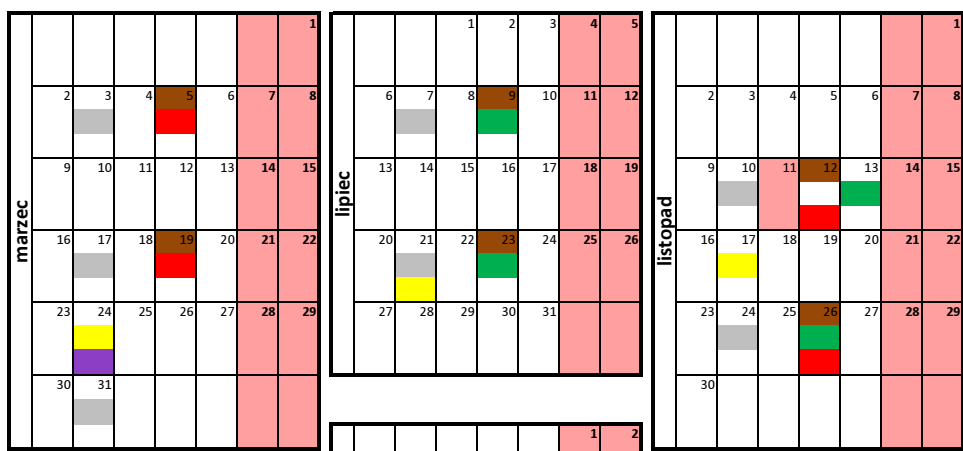

Harmonogram wywozu odpadów komunalnych z terenu miasta Racibórz na 2020 rok

Zabudowa jednorodzinna

Stara Wieś: Anny, Chelmońskiego, Dąbrowskiego, Fojcika, Gamowska, Gdyńska, Głubczycka, Kozielska, Kościelna, Ligonja, Londzina, Marińska, Michejdy, M. Kopernika, Ogrodowa, Piotrowska, Pośpiecha, Rzeczna, Starowiejska, Toruńska, Wodna, Wyspiańskiego, Śląska, Rolna, Wierzyńskiego.

- Legenda:
- Plastik, szkło, makulatura
 - odpady wielkogabarytowe
 - Odpady komunalne zmieszane
 - Żużle i popioły
 - Odpady biodegradowalne (zielone)
 - Odpady ulegające biodegradacji (kuchenne)

Harmonogram wywozu odpadów komunalnych z terenu miasta Racibórz na 2020 rok

Zabudowa jednorodzinna

Brzezie 1 + Dębicz: Bitwy Olżańskiej, Brzeska, Dębiczna, Gajowa, Handlowa, J.Mandrysza, Kobylska, Nad Potokiem, Nieboczowska, Pod Lasem, Pod Widokiem, Pogrzebieńska, Pogwizdowska, Rybnicka (od Kanalu Ulga), Stawowa, Świerkowa, Strażacka, Torowa, Widokowa, Za Dębiczem.