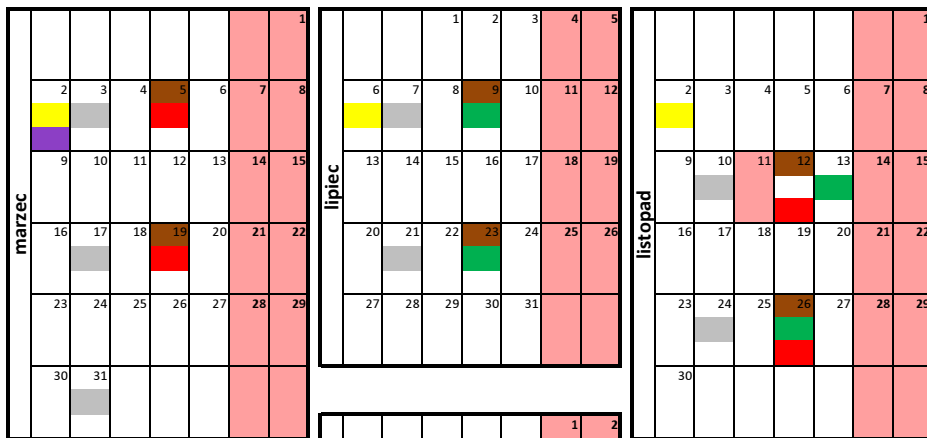

Harmonogram wywozu odpadów komunalnych z terenu miasta Racibórz na 2020 rok

Zabudowa jednorodzinna

Płonia: Adamczyka, Badury, Bydgoska, Chudoby, Ciemięgi, Cieszyńska, Fabryczna, Gnieźnińska, Graniczna, Kanałowa, Lasoty, Leszka Raciborskiego, Leśna, Łużycka, Mieszka Raciborskiego, Mikołowska, Piaskowa, Poprzeczna, Poznańska, Rybnicka (do kanału Ulga), Srebrna, Sudecka, Szkolna, Tamowska, Tomali, Zaciszna, Zielona, Żłota, Śliska.

1. Legenda:
2. Plastik, szkło, makulatura
   - odpady wielkogabarytowe
   - Odpady komunalne zmieszane
   - Żużle i popioły
   - Odpady biodegradowalne (zielone)
   - Odpady ulegające biodegradacji (kuchenne)