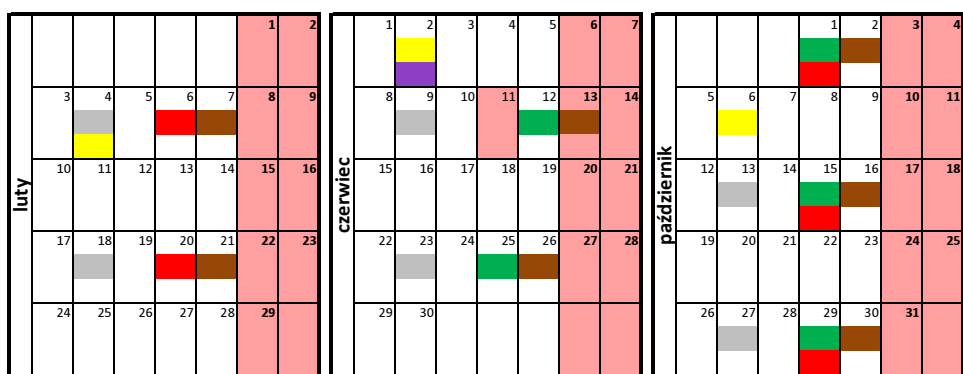

Harmonogram wywozu odpadów komunalnych z terenu miasta Racibórz na 2020 rok
Zabudowa jednorodzinna

Ostróg: Agaty, Agnieszki, Bielska, Bosacka, Brzozowa, Cecylii, Cygarowa, Dra Rogera, Elżbiety, Goduli, Huzarska, Jana, Kapuścicka, Karola, Katarzyny, Korfanteo, Królewska, Książęca, Lotnicza, Malczewskiego, Maćkowskiego, Morawska, Morcinka, Nad Koleją, Nowary, Opolska, Orzeszkowej, Ostrógska, Przejazdowa, Rodziewiczówny, Rudzka, Rymera, Rzemieśnicza, Segeta, Siwonia, Wyglendy, Zająca, Zamkowa.

1. Legenda:
2. Plastik, szkło, makulatura
   - odpady wielkogabarytowe
   - Odpady komunalne zmieszane
   - Żużle i popioły
   - Odpady biodegradowalne (zielone)
   - Odpady ulegające biodegradacji (kuchenne)