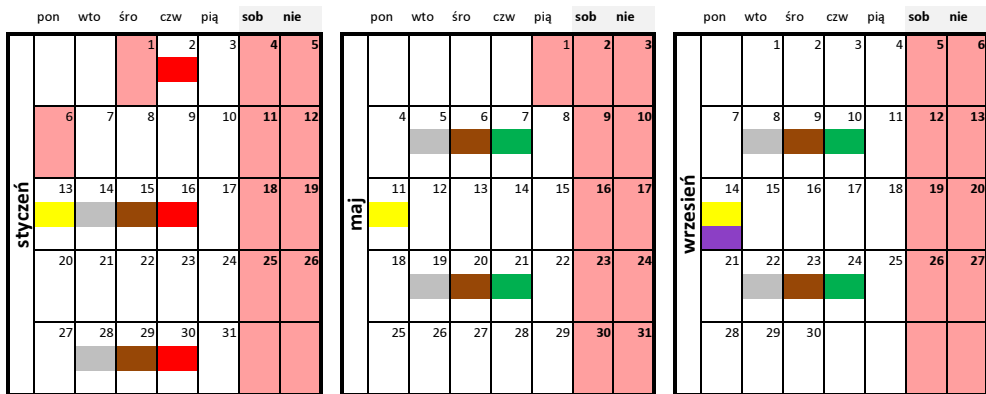

Harmonogram wywozu odpadów komunalnych z terenu miasta Racibórz na 2020 rok
Zabudowa jednorodzinna

Centrum: Bema, Jeziorowa, Kochanowskiego, Marty, Opawska (do skrzyżowania z ul. Bogumińską), Rostka, Wandy, Waryńskiego.

1. Legenda:
2. Plastik, szkło, makulatura
   - odpady wielkogabarytowe
   - Odpady komunalne zmieszane
   - Żużle i popioły
   - Odpady biodegradowalne (zielone)
   - Odpady ulegające biodegradacji (kuchenne)