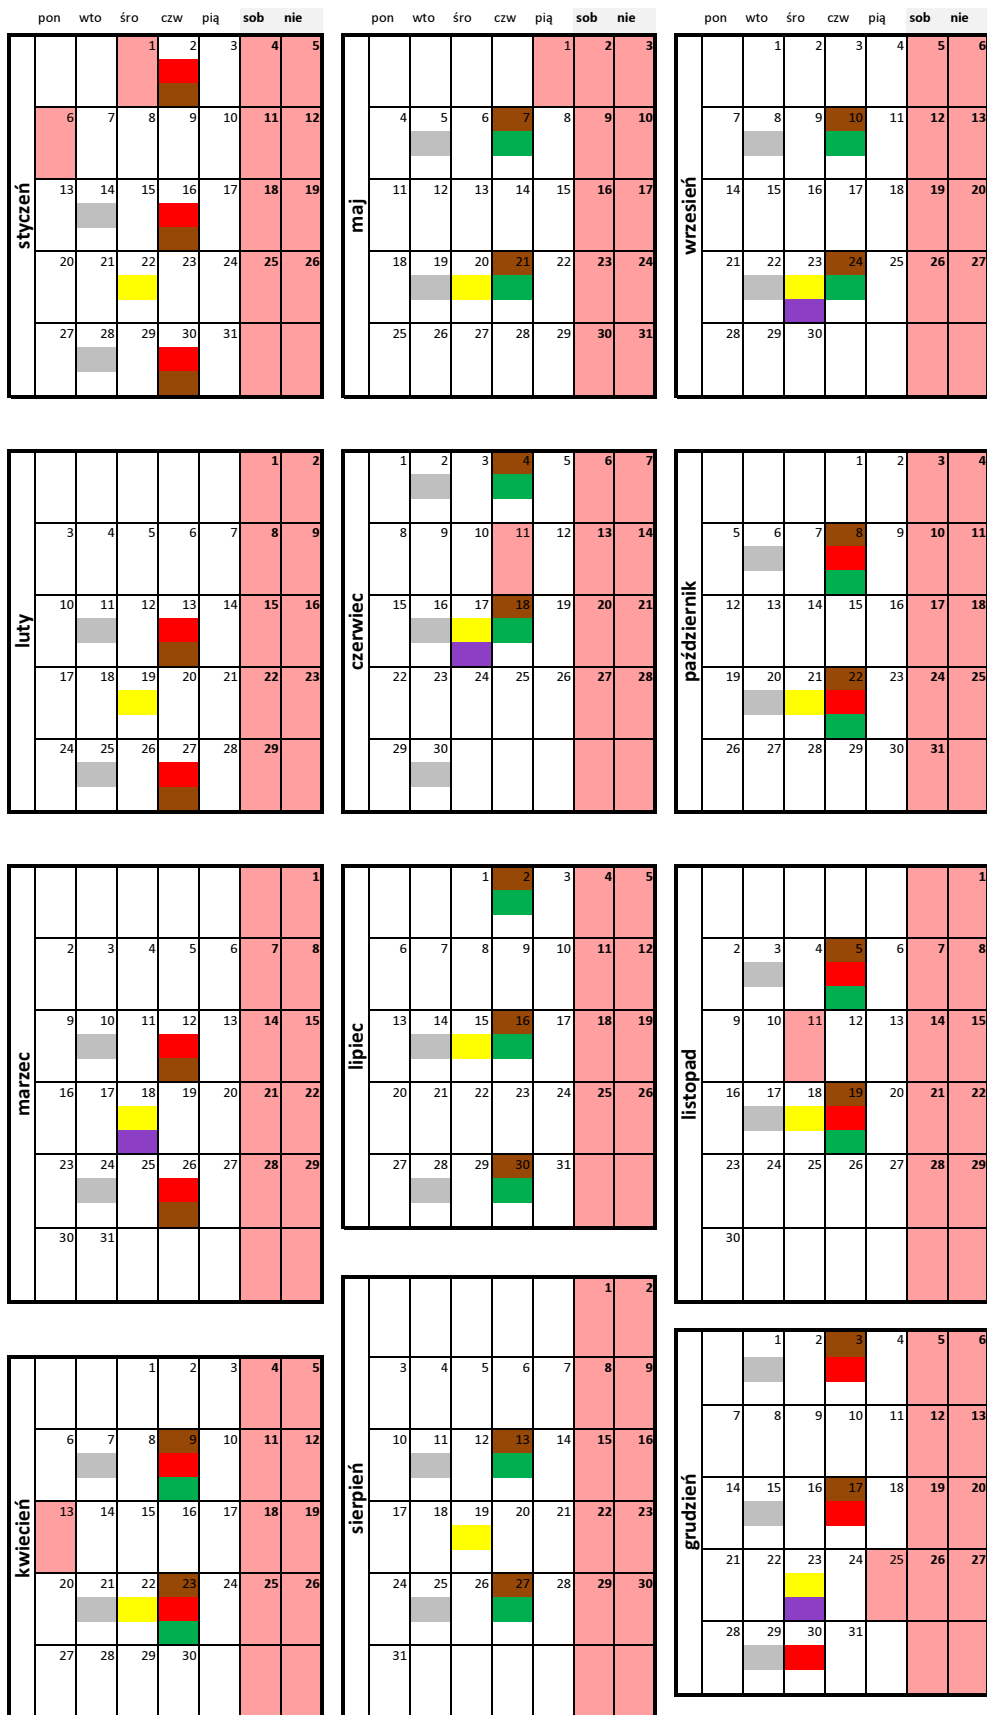

Harmonogram wywozu odpadów komunalnych z terenu miasta Racibórz na 2020 rok
Zabudowa jednorodzinna

Brzezie 2: Abpa Gawliny, Akacyjowa, Fiołkowa, Gliniana, Jagielnia, Jagodowa, Jaśminowa, Kpt. Myśliwca, Kruczkowskiego, Malinowa, Olszynkowa, Pod Lipami, Poziomkowa, Sadowa, Sosienkowa, Tulipanowa, Wiatrakowa, Wiśniowa, Wygonowa, Wysoka, Wąska, Zakładowa.

1. Legenda:
2. Plastik, szkło, makulatura
   - odpady wielkogabarytowe
   - Odpady komunalne zmieszane
   - Żużle i popioły
   - Odpady biodegradowalne (zielone)
   - Odpady ulegające biodegradacji (kuchenne)