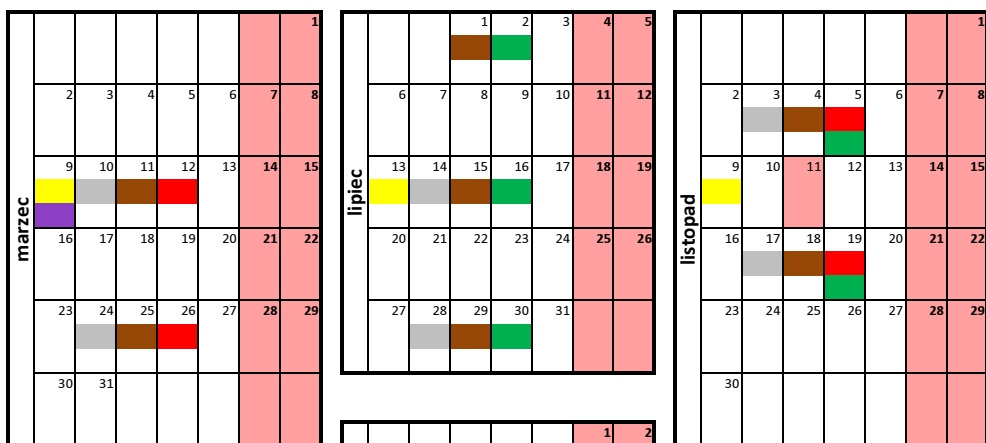

Harmonogram wywozu odpadów komunalnych z terenu miasta Racibórz na 2020 rok
Zabudowa jednorodzinna

Centrum: Bema, Jeziorowa, Kochanowskiego, Marty, Opawska (do skrzyżowania z ul. Bogumińską), Rostka, Wandy, Waryńskiego.

1. Legenda:
2. Plastik, szkło, makulatura
   - odpady wielkogabarytowe
   - Odpady komunalne zmieszane
   - Żużle i popioły
   - Odpady biodegradowalne (zielone)
   - Odpady ulegające biodegradacji (kuchenne)