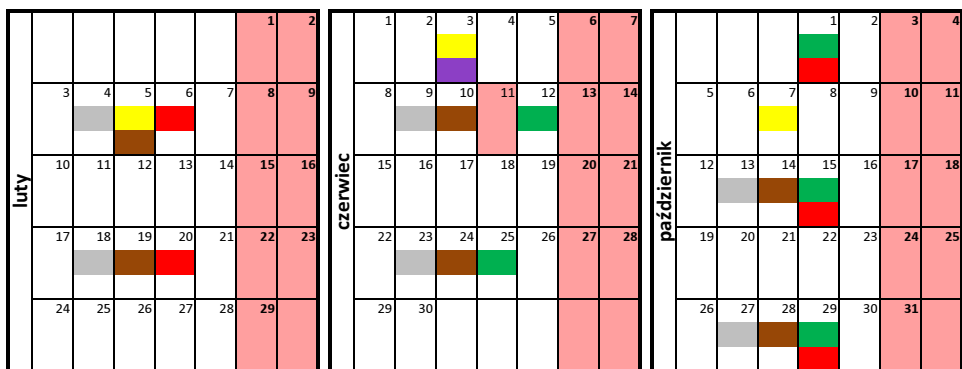

Harmonogram wywozu odpadów komunalnych z terenu miasta Racibórz na 2020 rok
Zabudowa jednorodzinna

Sudół: Czyny Społecznego, Hulczyńska (od nr 97, 76), Korczaka, Ks. Skargi, Makuszyńskiego, Spokojna, Topolowa, Wiosenna, Wojnowicka.

1. Legenda:
2. Plastik, szkło, makulatura
   - odpady wielkogabarytowe
   - Odpady komunalne zmieszane
   - Żużle i popioły
   - Odpady biodegradowalne (zielone)
   - Odpady ulegające biodegradacji (kuchenne)