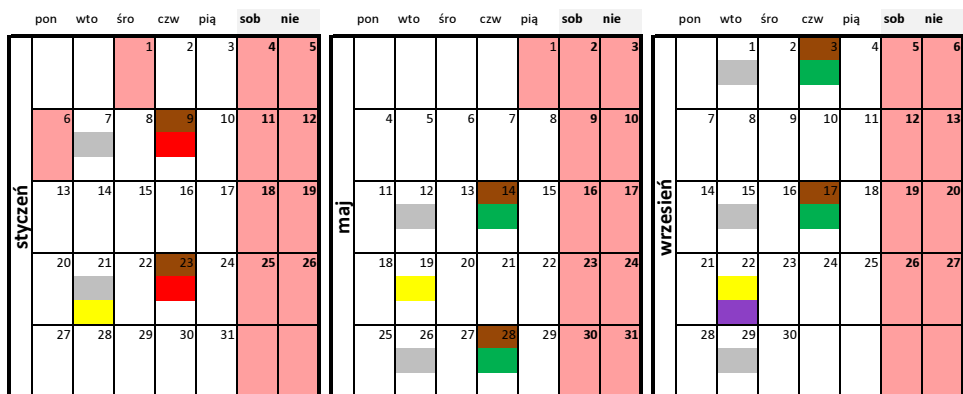

Harmonogram wywozu odpadów komunalnych z terenu miasta Racibórz na 2020 rok

Zabudowa jednorodzinna

Stara Wieś: Anny, Chelmońskiego, Dąbrowskiego, Fojcika, Gamowska, Gdyńska, Głubczycka, Kozielska, Kościelna, Ligonja, Londzina, Marińska, Michejdy, M. Kopernika, Ogrodowa, Piotrowska, Pośpiecha, Rzeczna, Starowiejska, Toruńska, Wodna, Wyspiańskiego, Śląska, Rolna, Wierzyńskiego.

- Legenda:
- Plastik, szkło, makulatura
 - odpady wielkogabarytowe
 - Odpady komunalne zmieszane
 - Żużle i popioły
 - Odpady biodegradowalne (zielone)
 - Odpady ulegające biodegradacji (kuchenne)

Harmonogram wywozu odpadów komunalnych z terenu miasta Racibórz na 2020 rok

Zabudowa jednorodzinna

Brzezie 1 + Dębicz: Bitwy Olżańskiej, Brzeska, Dębiczna, Gajowa, Handlowa, J.Mandrysza, Kobylska, Nad Potokiem, Nieboczowska, Pod Lasem, Pod Widokiem, Pogrzebieńska, Pogwizdowska, Rybnicka (od Kanalu Ulga), Stawowa, Świerkowa, Strażacka, Torowa, Widokowa, Za Dębiczem.

- Legenda:
- Plastik, szkło, makulatura
 - odpady wielkogabarytowe
 - Odpady komunalne zmieszane
 - Żużle i popioły
 - Odpady biodegradowalne (zielone)
 - Odpady ulegające biodegradacji (kuchenne)

Harmonogram wywozu odpadów komunalnych z terenu miasta Racibórz na 2020 rok
Zabudowa jednorodzinna