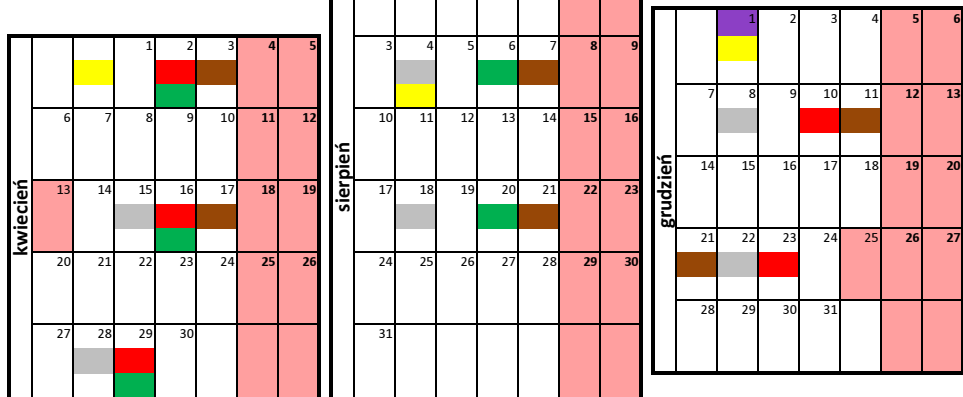

Harmonogram wywozu odpadów komunalnych z terenu miasta Racibórz na 2020 rok
Zabudowa jednorodzinna

Ostróg: Agaty, Agnieszki, Bielska, Bosacka, Brzozowa, Cecylii, Cygarowa, Dra Rogera, Elżbiety, Goduli, Huzarska, Jana, Kapuścicka, Karola, Katarzyny, Korfanteo, Królewska, Książęca, Lotnicza, Malczewskiego, Maćkowskiego, Morawska, Morcinka, Nad Koleją, Nowary, Opolska, Orzeszkowej, Ostrógska, Przejazdowa, Rodziewiczówny, Rudzka, Rymera, Rzemieśnicza, Segeta, Siwonia, Wyglendy, Zająca, Zamkowa.

1. Legenda:
2. Plastik, szkło, makulatura
   - odpady wielkogabarytowe
   - Odpady komunalne zmieszane
   - Żużle i popioły
   - Odpady biodegradowalne (zielone)
   - Odpady ulegające biodegradacji (kuchenne)