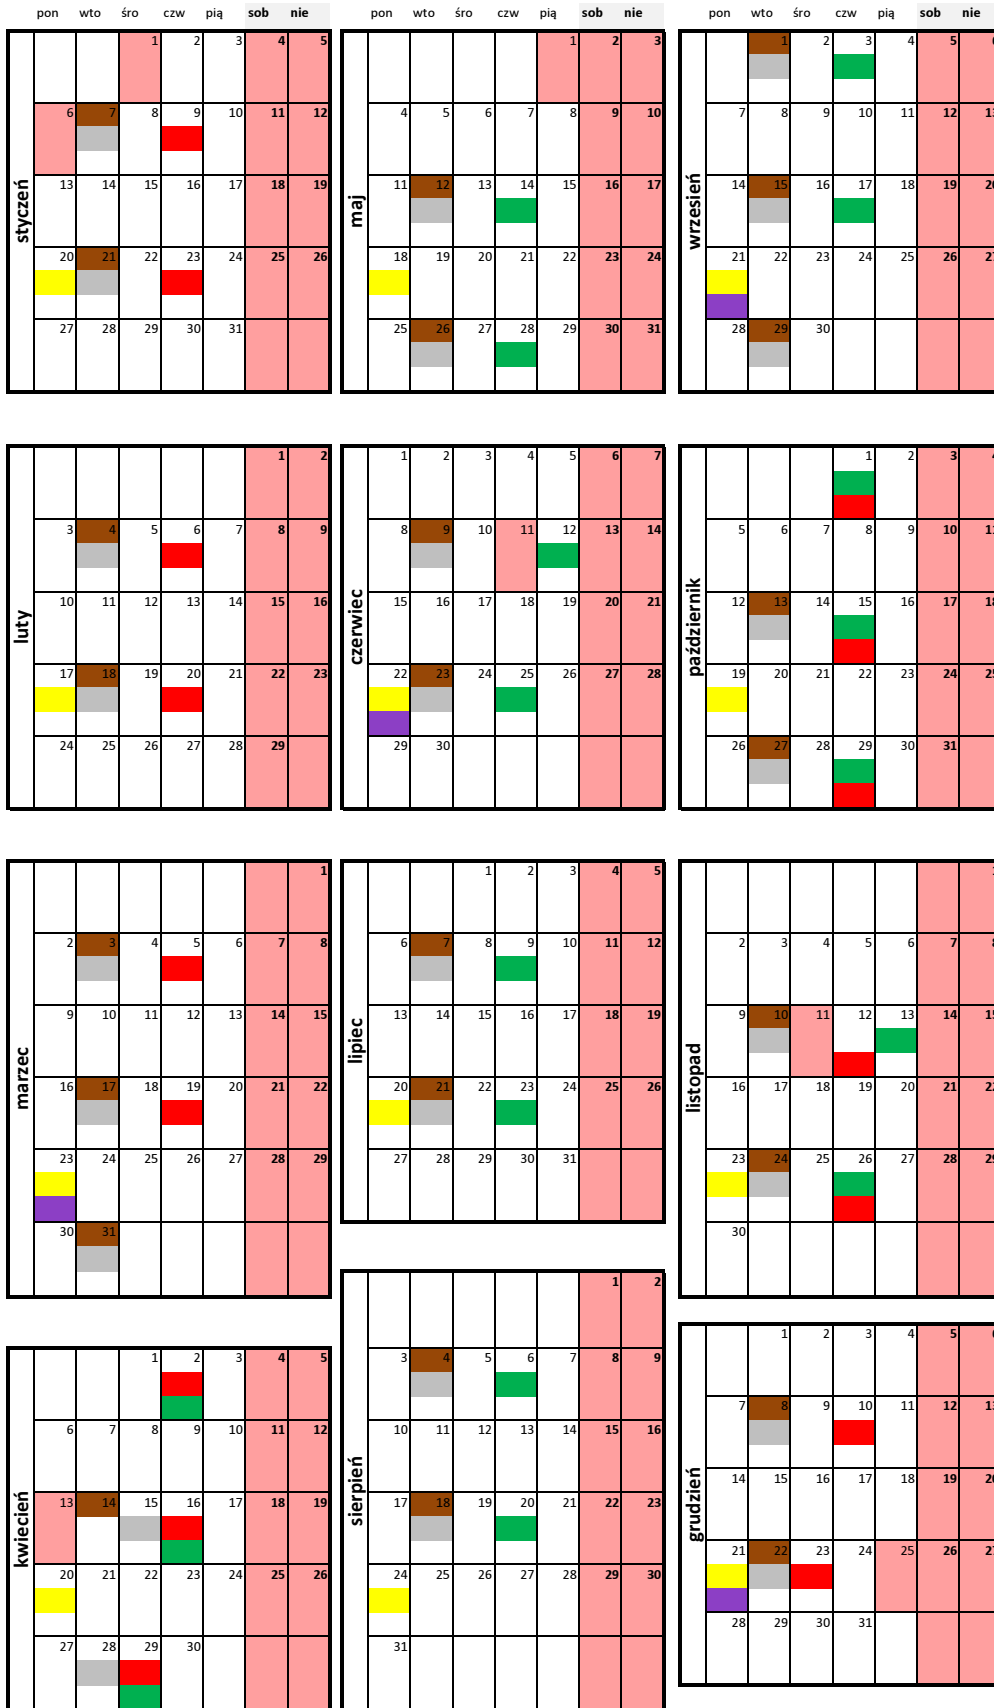

Harmonogram wywozu odpadów komunalnych z terenu miasta Racibórz na 2020 rok

Zabudowa jednorodzinna

Stara Wieś: Anny, Chelmońskiego, Dąbrowskiego, Fojcika, Gamowska, Gdyńska, Głubczycka, Kozielska, Kościelna, Ligonja, Londzina, Marińska, Michejdy, M. Kopernika, Ogrodowa, Piotrowska, Pośpiecha, Rzeczna, Starowiejska, Toruńska, Wodna, Wyspiańskiego, Śląska, Rolna, Wierzyńskiego.

- Legenda:
- Plastik, szkło, makulatura
 - odpady wielkogabarytowe
 - Odpady komunalne zmieszane
 - Żużle i popioły
 - Odpady biodegradowalne (zielone)
 - Odpady ulegające biodegradacji (kuchenne)

Harmonogram wywozu odpadów komunalnych z terenu miasta Racibórz na 2020 rok

Zabudowa jednorodzinna

Brzezie 1 + Dębicz: Bitwy Olżańskiej, Brzeska, Dębiczna, Gajowa, Handlowa, J.Mandrysza, Kobylska, Nad Potokiem, Nieboczowska, Pod Lasem, Pod Widokiem, Pogrzebieńska, Pogwizdowska, Rybnicka (od Kanalu Ulga), Stawowa, Świerkowa, Strażacka, Torowa, Widokowa, Za Dębiczem.

- Legenda:
- Plastik, szkło, makulatura
 - odpady wielkogabarytowe
 - Odpady komunalne zmieszane
 - Żużle i popioły
 - Odpady biodegradowalne (zielone)
 - Odpady ulegające biodegradacji (kuchenne)

Harmonogram wywozu odpadów komunalnych z terenu miasta Racibórz na 2020 rok
Zabudowa jednorodzinna