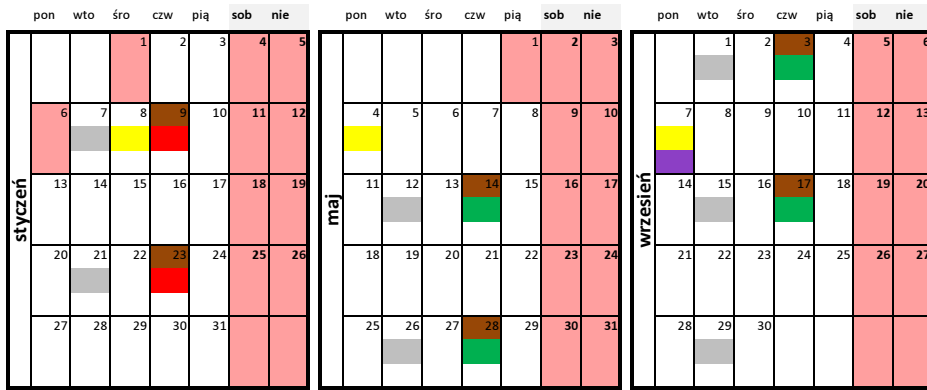

Harmonogram wywozu odpadów komunalnych z terenu miasta Racibórz na 2020 rok

Zabudowa jednorodzinna

Płonia: Adamczyka, Badury, Bydgoska, Chudoby, Ciemięgi, Cieszyńska, Fabryczna, Gnieźnińska, Graniczna, Kanałowa, Lasoty, Leszka Raciborskiego, Leśna, Łużycka, Mieszka Raciborskiego, Mikołowska, Piaskowa, Poprzeczna, Poznańska, Rybnicka (do kanału Ulga), Srebrna, Sudecka, Szkolna, Tamowska, Tomali, Zaciszna, Zielona, Żłota, Śliska.

1. Legenda:
2. Plastik, szkło, makulatura
   - odpady wielkogabarytowe
   - Odpady komunalne zmieszane
   - Żużle i popioły
   - Odpady biodegradowalne (zielone)
   - Odpady ulegające biodegradacji (kuchenne)