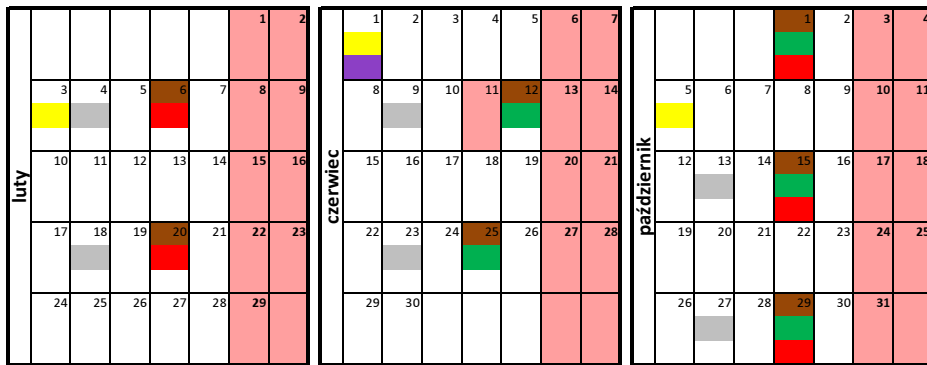

Harmonogram wywozu odpadów komunalnych z terenu miasta Racibórz na 2020 rok

Zabudowa jednorodzinna

Płonia: Adamczyka, Badury, Bydgoska, Chudoby, Ciemięgi, Cieszyńska, Fabryczna, Gnieźnińska, Graniczna, Kanałowa, Lasoty, Leszka Raciborskiego, Leśna, Łużycka, Mieszka Raciborskiego, Mikołowska, Piaskowa, Poprzeczna, Poznańska, Rybnicka (do kanału Ulga), Srebrna, Sudecka, Szkolna, Tamowska, Tomali, Zaciszna, Zielona, Żłota, Śliska.

1. Legenda:
2. Plastik, szkło, makulatura
   - odpady wielkogabarytowe
   - Odpady komunalne zmieszane
   - Żużle i popioły
   - Odpady biodegradowalne (zielone)
   - Odpady ulegające biodegradacji (kuchenne)