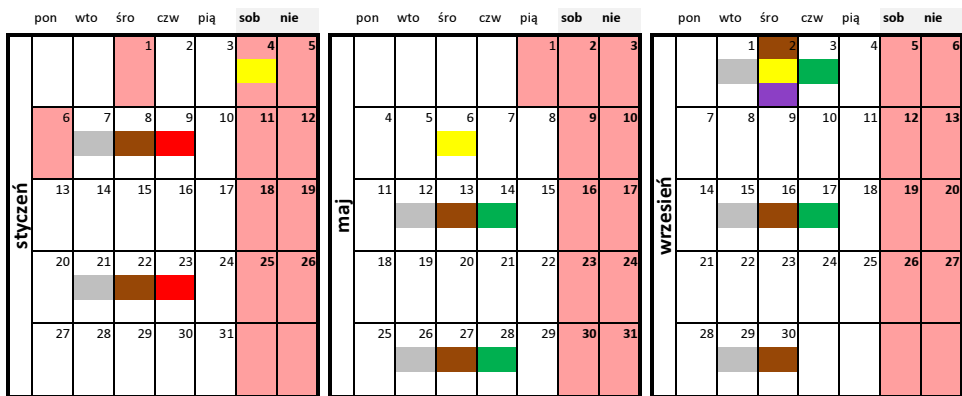

Harmonogram wywozu odpadów komunalnych z terenu miasta Racibórz na 2020 rok
Zabudowa jednorodzinna

Sudół: Czyny Społecznego, Hulczyńska (od nr 97, 76), Korczaka, Ks. Skargi, Makuszyńskiego, Spokojna, Topolowa, Wiosenna, Wojnowicka.

1. Legenda:
2. Plastik, szkło, makulatura
   - odpady wielkogabarytowe
   - Odpady komunalne zmieszane
   - Żużle i popioły
   - Odpady biodegradowalne (zielone)
   - Odpady ulegające biodegradacji (kuchenne)