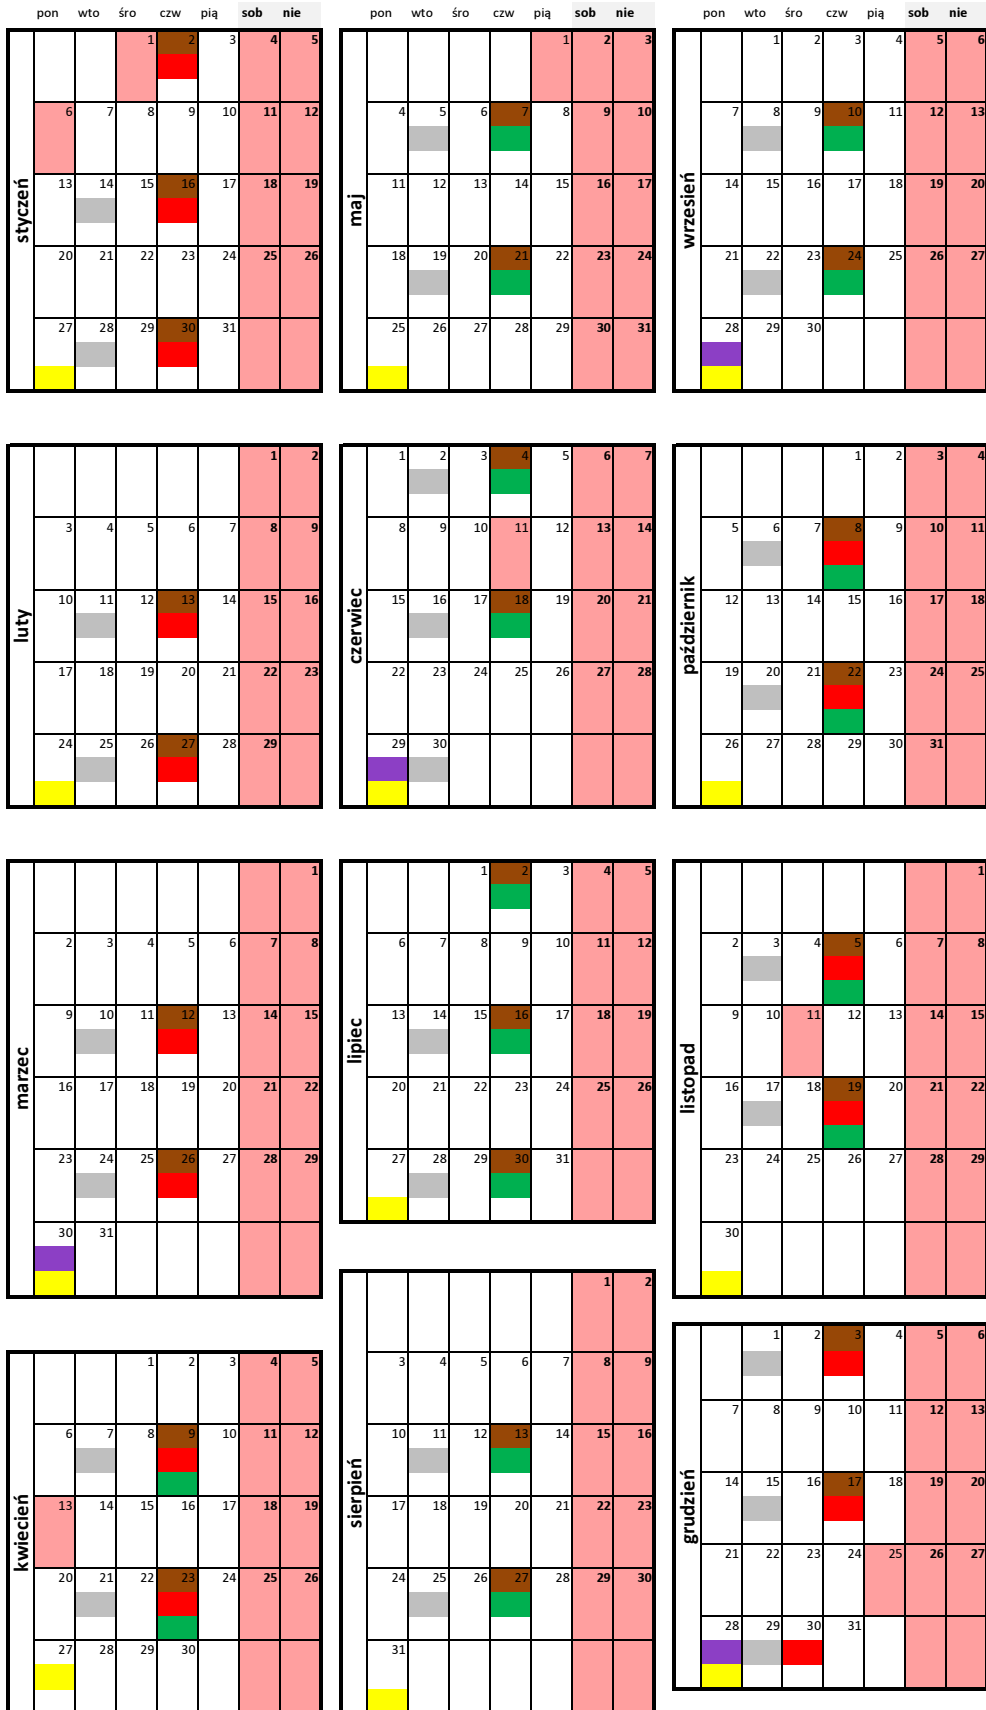

Harmonogram wywozu odpadów komunalnych z terenu miasta Racibórz na 2020 rok

Zabudowa jednorodzinna

Ocice 1: Chorwacka, Chłopska, Dolna, Folwarczna, Górna (od ul. Dolnej do Jana Pawła), Jana Pawła II, Kamienna, Kolonialna, Kołłątają, Ks.Gadego, Lompy, Mała, Opawska (od skrzyżowania z Bogumińską), Ocicka (od Pl.Konstytucji do Jeruzalem), Tuwima, Wałbrzyska, Wesoła, Wrocławska, Zakopiańska, Żwirowa.

1. Legenda:
2. Plastik, szkło, makulatura
   - odpady wielkogabarytowe
   - Odpady komunalne zmieszane
   - Żużle i popioły
   - Odpady biodegradowalne (zielone)
   - Odpady ulegające biodegradacji (Kuchenne)