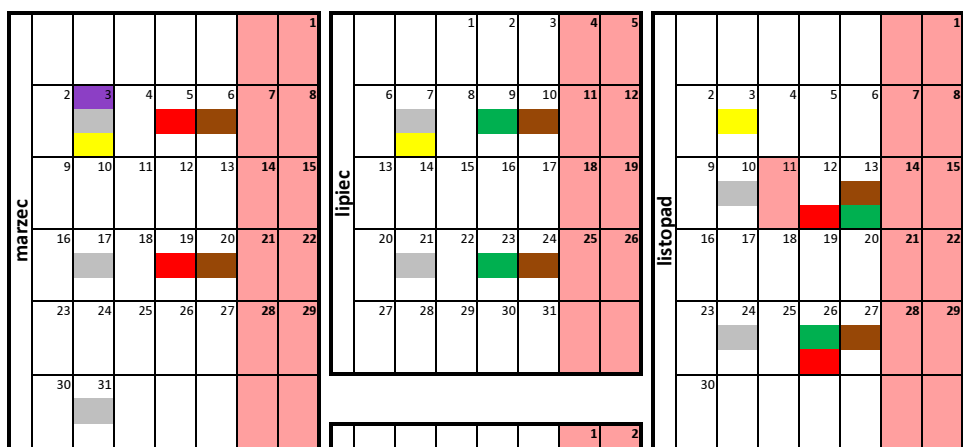

Harmonogram wywozu odpadów komunalnych z terenu miasta Racibórz na 2020 rok
Zabudowa jednorodzinna

Ostróg: Agaty, Agnieszki, Bielska, Bosacka, Brzozowa, Cecylii, Cygarowa, Dra Rogera, Elżbiety, Goduli, Huzarska, Jana, Kapuścicka, Karola, Katarzyny, Korfanteo, Królewska, Książęca, Lotnicza, Malczewskiego, Maćkowskiego, Morawska, Morcinka, Nad Koleją, Nowary, Opolska, Orzeszkowej, Ostrógska, Przejazdowa, Rodziewiczówny, Rudzka, Rymera, Rzemieśnicza, Segeta, Siwonia, Wyglendy, Zająca, Zamkowa.

1. Legenda:
2. Plastik, szkło, makulatura
   - odpady wielkogabarytowe
   - Odpady komunalne zmieszane
   - Żużle i popioły
   - Odpady biodegradowalne (zielone)
   - Odpady ulegające biodegradacji (kuchenne)