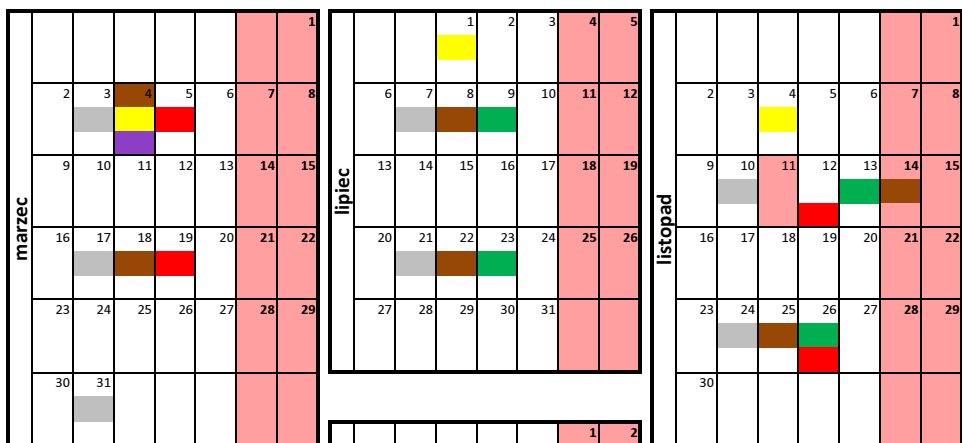

Harmonogram wywozu odpadów komunalnych z terenu miasta Racibórz na 2020 rok
Zabudowa jednorodzinna

Sudół: Czyny Społecznego, Hulczyńska (od nr 97, 76), Korczaka, Ks. Skargi, Makuszyńskiego, Spokojna, Topolowa, Wiosenna, Wojnowicka.

1. Legenda:
2. Plastik, szkło, makulatura
   - odpady wielkogabarytowe
   - Odpady komunalne zmieszane
   - Żużle i popioły
   - Odpady biodegradowalne (zielone)
   - Odpady ulegające biodegradacji (kuchenne)