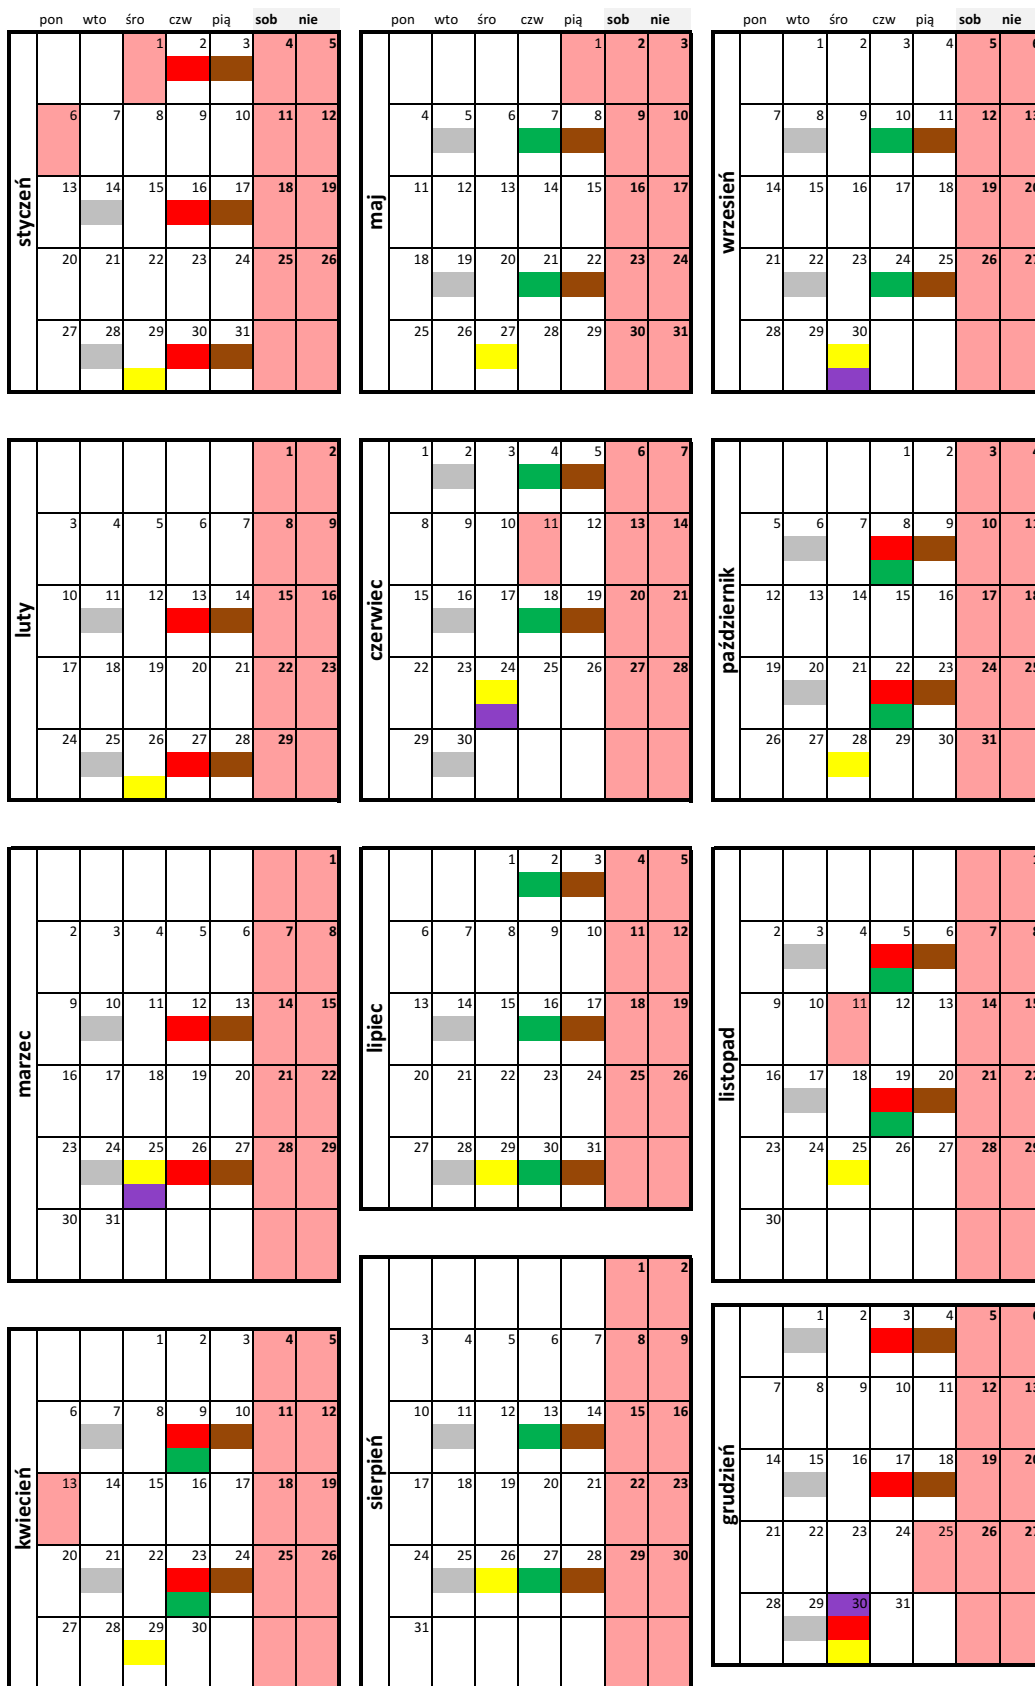

Harmonogram wywozu odpadów komunalnych z terenu miasta Racibórz na 2020 rok

Zabudowa jednorodzinna

Markowice 2: Arki Bożka, Asnyka, B.Chrobrego, Fredry, Galczyńskiego, Gliwicka (do przejazdu kolejowego), Grabowa, Grobla, Kasztanowa, K.Wielkiego, Klonowa, Kosynierów, Królowej Jadwigi, Letnia, Norwida, Olimpijczyka, Orдона, Plebiscytowa, Staffa, Wita Stwosza, W.Łokietka, Żurawia.

1. Legenda:
2. Plastik, szkło, makulatura
   - odpady wielkogabarytowe
   - Odpady komunalne zmieszane
   - Żużle i popioły
   - Odpady biodegradowalne (zielone)
   - Odpady ulegające biodegradacji (kuchenne)