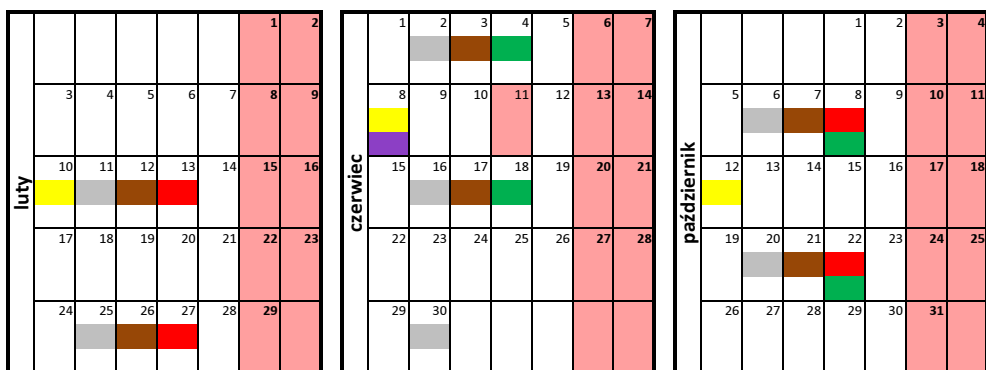

Harmonogram wywozu odpadów komunalnych z terenu miasta Racibórz na 2020 rok
Zabudowa jednorodzinna

Centrum: Bema, Jeziorowa, Kochanowskiego, Marty, Opawska (do skrzyżowania z ul. Bogumińską), Rostka, Wandy, Waryńskiego.

1. Legenda:
2. Plastik, szkło, makulatura
   - odpady wielkogabarytowe
   - Odpady komunalne zmieszane
   - Żużle i popioły
   - Odpady biodegradowalne (zielone)
   - Odpady ulegające biodegradacji (kuchenne)