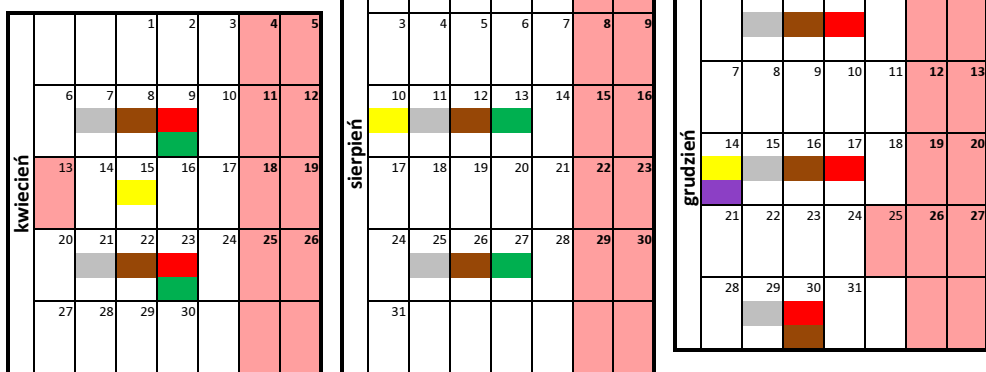

Harmonogram wywozu odpadów komunalnych z terenu miasta Racibórz na 2020 rok
Zabudowa jednorodzinna

Centrum: Bema, Jeziorowa, Kochanowskiego, Marty, Opawska (do skrzyżowania z ul. Bogumińską), Rostka, Wandy, Waryńskiego.

1. Legenda:
2. Plastik, szkło, makulatura
   - odpady wielkogabarytowe
   - Odpady komunalne zmieszane
   - Żużle i popioły
   - Odpady biodegradowalne (zielone)
   - Odpady ulegające biodegradacji (kuchenne)