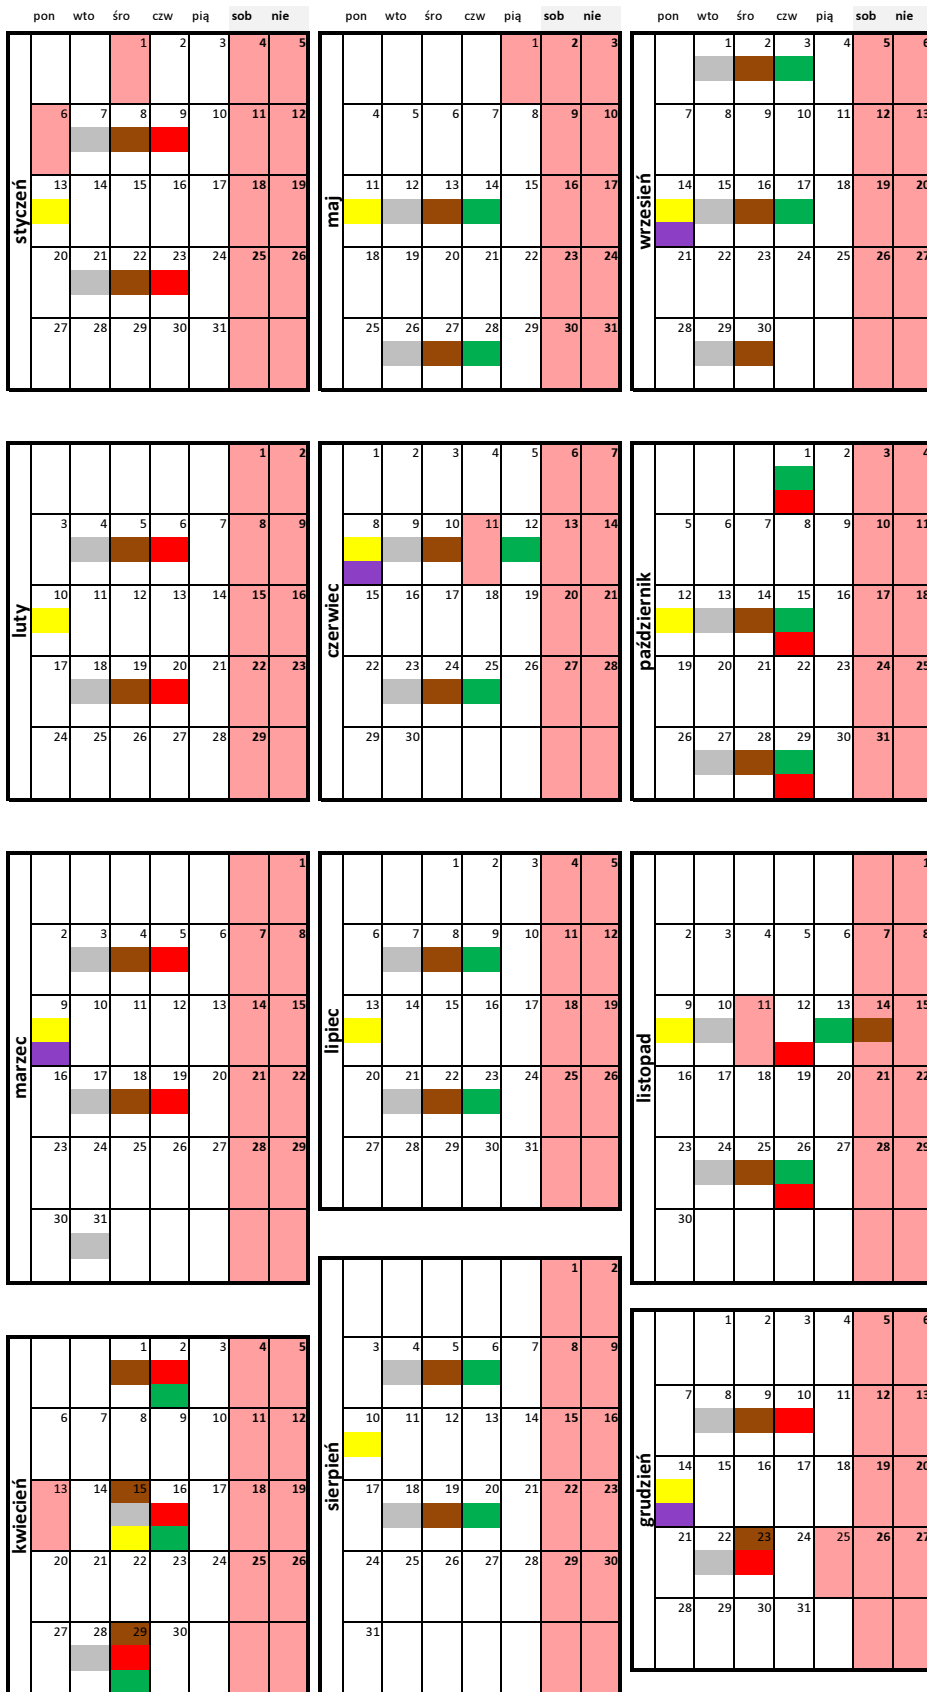

Harmonogram wywozu odpadów komunalnych z terenu miasta Racibórz na 2020 rok
Zabudowa jednorodzinna

Centrum + Nowe Zagrody: Bukowa, Dobra, Dworska, Działdowska, Grunwaldzka, Gwiaździsta, Konopnickiej, Kosmonautów, Księżycowa, Lipowa, Lunonautów, Łąkowa, Matejki, Miechowska, Pl.Konstytucji III MajaPolna, Pomnikowa, Prusa, Radosna, Słoneczna, Słowackiego, Społeczna, Stalowa, Szczęśliwa, Skłodowskiej-Curie, Warszawska, Wczasowa, Willowa, Wyszyńskiego, Żwirki i Wigury,

1. Legenda:
2. Plastik, szkło, makulatura
   - odpady wielkogabarytowe
   - Odpady komunalne zmieszane
   - Żużle i popioły
   - Odpady biodegradowalne (zielone)
   - Odpady ulegające biodegradacji (kuchenne)