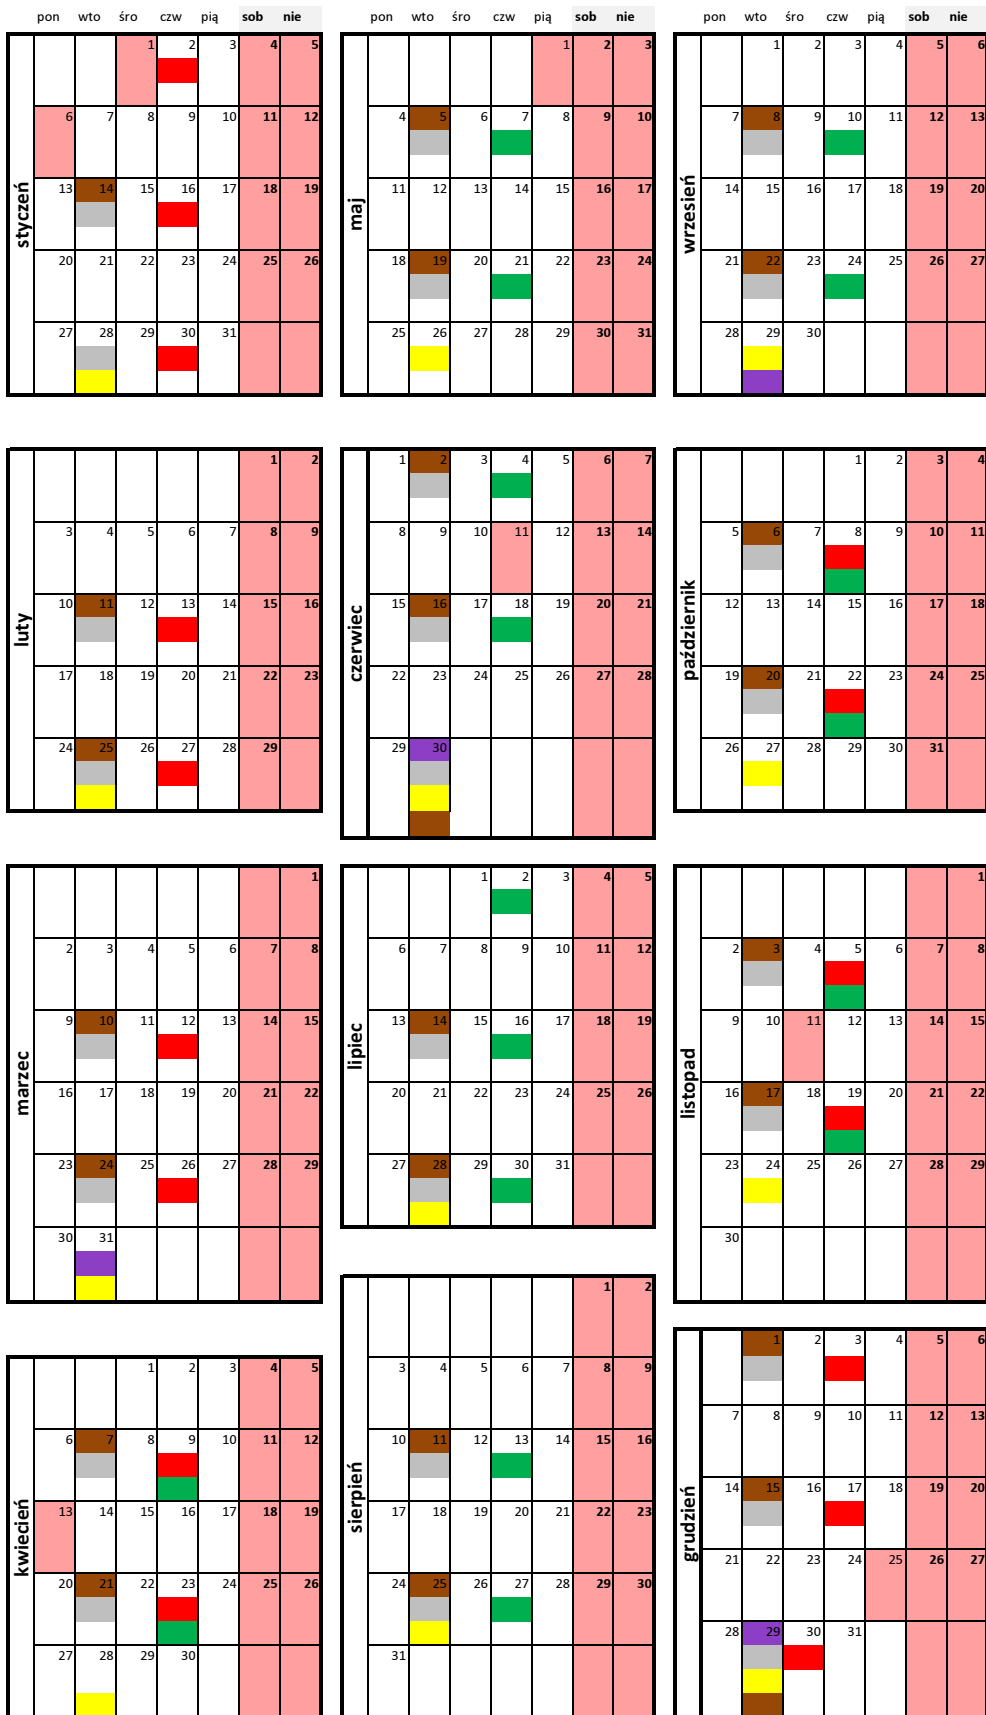

Harmonogram wywozu odpadów komunalnych z terenu miasta Racibórz na 2020 rok
Zabudowa jednorodzinna

Ocice 2: Bułgarska, Czeska, Francuska, Gdańska, Górna, Gruntowa, Koszalińska, Leśmiana, Litewska, Nowy Zamek, Osiedleńcza, Ocicka (od Jeruzalem), Senatorska, Szczecińska, Słowacka, Wiejska, Węgierska, Włoska, Zbożowa.

1. Legenda:
2. Plastik, szkło, makulatura
   - odpady wielkogabarytowe
   - Odpady komunalne zmieszane
   - Żużle i popioły
   - Odpady biodegradowalne (zielone)
   - Odpady ulegające biodegradacji (kuchenne)