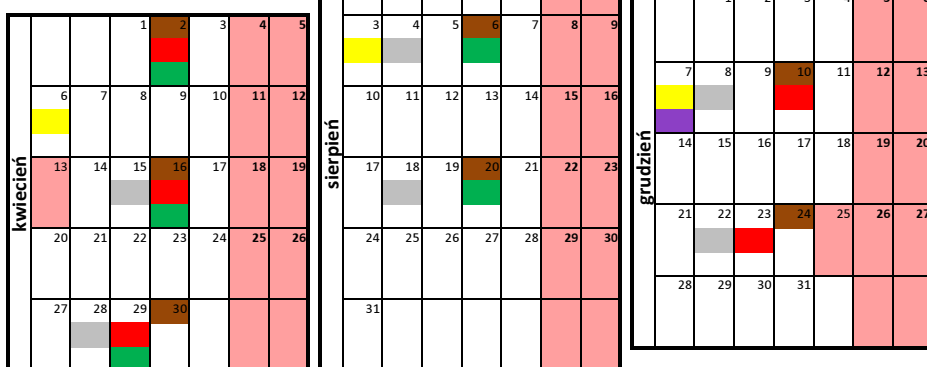

Harmonogram wywozu odpadów komunalnych z terenu miasta Racibórz na 2020 rok

Zabudowa jednorodzinna

Płonia: Adamczyka, Badury, Bydgoska, Chudoby, Ciemięgi, Cieszyńska, Fabryczna, Gnieźnińska, Graniczna, Kanałowa, Lasoty, Leszka Raciborskiego, Leśna, Łużycka, Mieszka Raciborskiego, Mikołowska, Piaskowa, Poprzeczna, Poznańska, Rybnicka (do kanału Ulga), Srebrna, Sudecka, Szkolna, Tamowska, Tomali, Zaciszna, Zielona, Żłota, Śliska.

1. Legenda:
2. Plastik, szkło, makulatura
   - odpady wielkogabarytowe
   - Odpady komunalne zmieszane
   - Żużle i popioły
   - Odpady biodegradowalne (zielone)
   - Odpady ulegające biodegradacji (kuchenne)