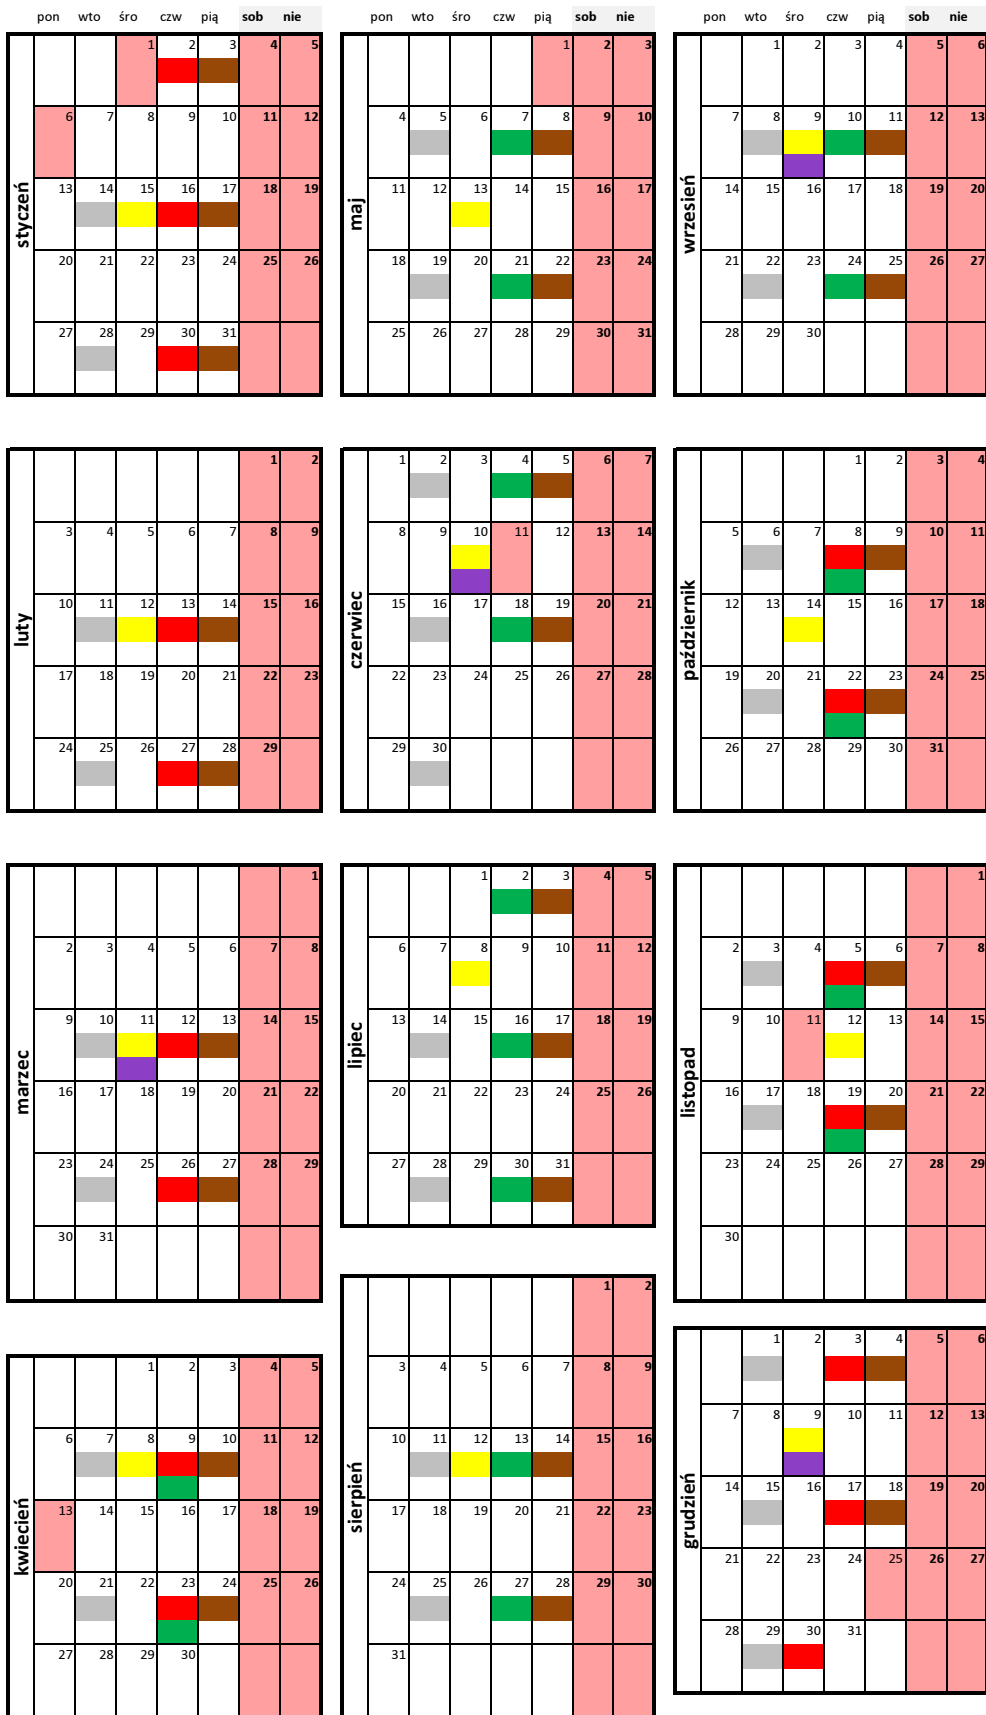

Harmonogram wywozu odpadów komunalnych z terenu miasta Racibórz na 2020 rok
Zabudowa jednorodzinna

Markowice 1: Babicka, Dębniki, Gliwicka (od przejazdu kolejowego), Hetmańska, Jordana, Kombatantów, Odrodzenia, Pionierów, Pogodna, Powstańców Śl., Słoneczny Stok, Tęczowa, Wrzosowa.

1. Legenda:
2. Plastik, szkło, makulatura
   - odpady wielkogabarytowe
   - Odpady komunalne zmieszane
   - Żużle i popioły
   - Odpady biodegradowalne (zielone)
   - Odpady ulegające biodegradacji (kuchenne)