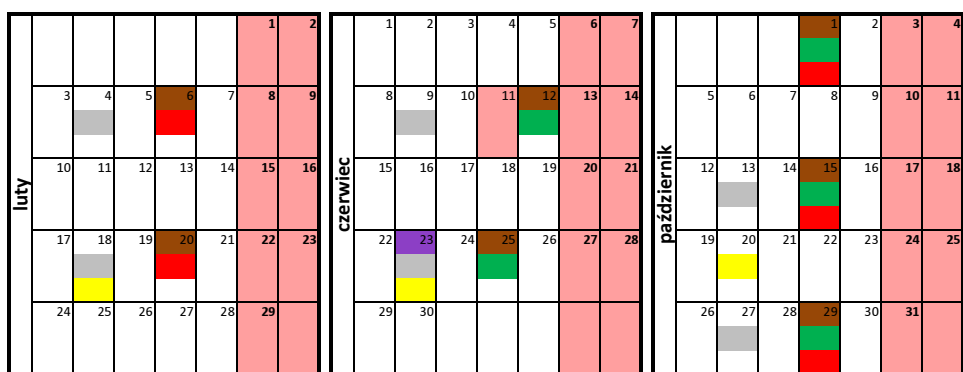

Harmonogram wywozu odpadów komunalnych z terenu miasta Racibórz na 2020 rok

Zabudowa jednorodzinna

Stara Wieś: Anny, Chelmońskiego, Dąbrowskiego, Fojcika, Gamowska, Gdyńska, Głubczycka, Kozielska, Kościelna, Ligonja, Londzina, Marińska, Michejdy, M. Kopernika, Ogrodowa, Piotrowska, Pośpiecha, Rzeczna, Starowiejska, Toruńska, Wodna, Wyspiańskiego, Śląska, Rolna, Wierzyńskiego.

- Legenda:
- Plastik, szkło, makulatura
 - odpady wielkogabarytowe
 - Odpady komunalne zmieszane
 - Żużle i popioły
 - Odpady biodegradowalne (zielone)
 - Odpady ulegające biodegradacji (kuchenne)

Harmonogram wywozu odpadów komunalnych z terenu miasta Racibórz na 2020 rok

Zabudowa jednorodzinna

Brzezie 1 + Dębicz: Bitwy Olżańskiej, Brzeska, Dębiczna, Gajowa, Handlowa, J.Mandrysza, Kobylska, Nad Potokiem, Nieboczowska, Pod Lasem, Pod Widokiem, Pogrzebieńska, Pogwizdowska, Rybnicka (od Kanalu Ulga), Stawowa, Świerkowa, Strażacka, Torowa, Widokowa, Za Dębiczem.