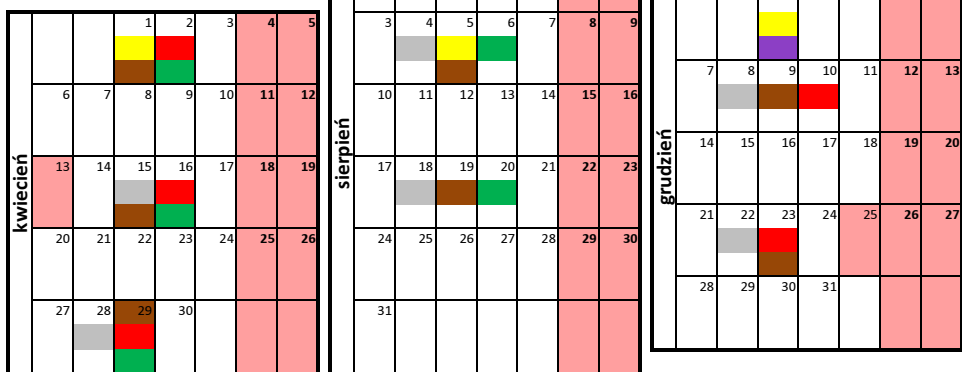

Harmonogram wywozu odpadów komunalnych z terenu miasta Racibórz na 2020 rok
Zabudowa jednorodzinna

Sudół: Czyny Społecznego, Hulczyńska (od nr 97, 76), Korczaka, Ks. Skargi, Makuszyńskiego, Spokojna, Topolowa, Wiosenna, Wojnowicka.

1. Legenda:
2. Plastik, szkło, makulatura
   - odpady wielkogabarytowe
   - Odpady komunalne zmieszane
   - Żużle i popioły
   - Odpady biodegradowalne (zielone)
   - Odpady ulegające biodegradacji (kuchenne)