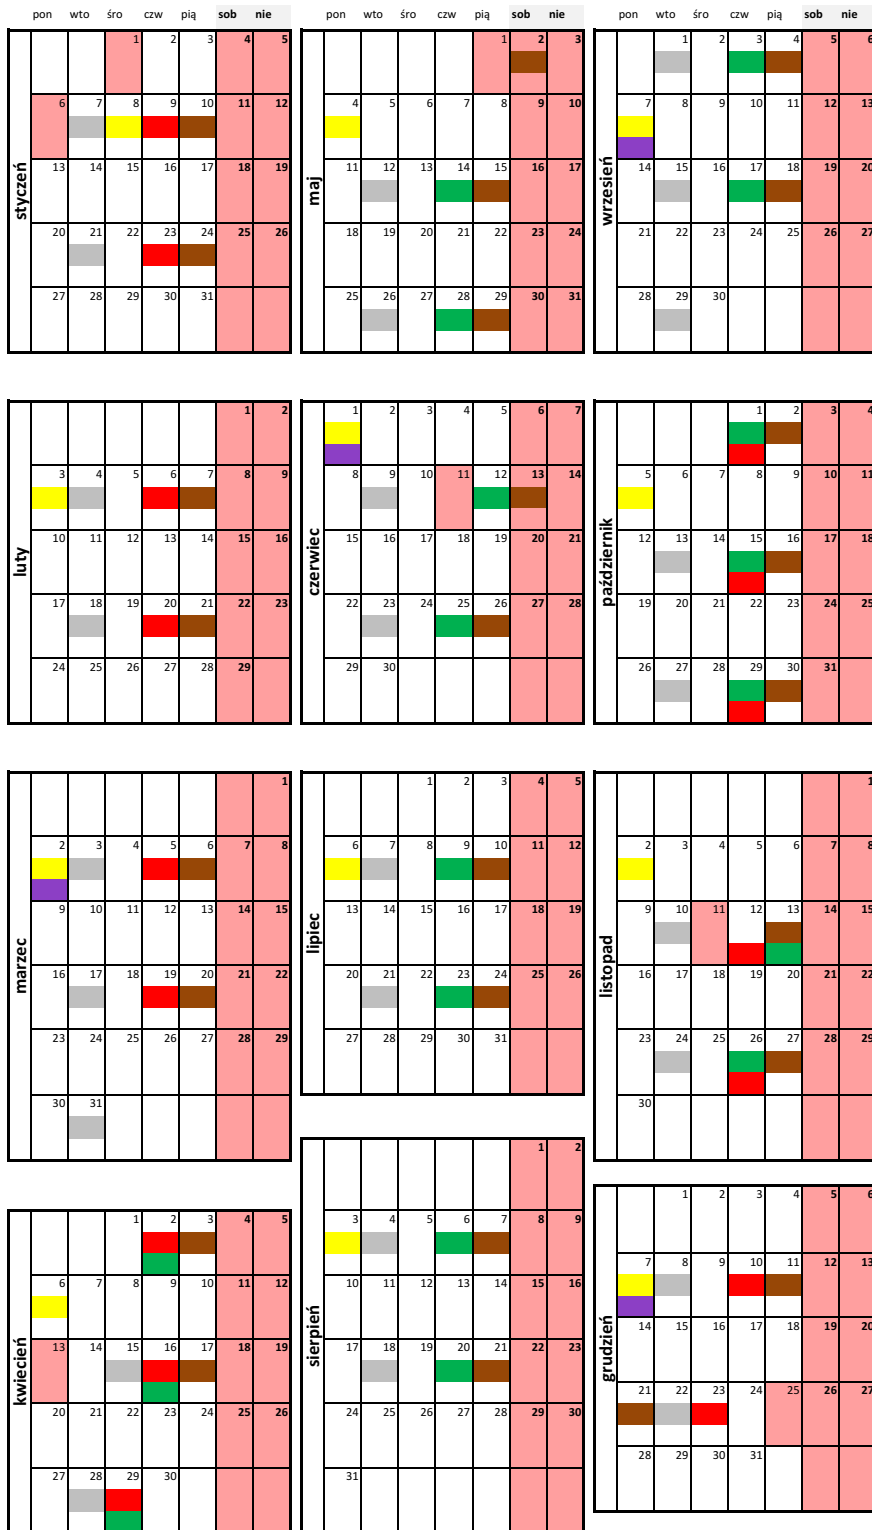

Harmonogram wywozu odpadów komunalnych z terenu miasta Racibórz na 2020 rok
Zabudowa jednorodzinna

Obora: Czogały, Drzewieckiego, E.Plater, Księcia Przemysława, Markowicka, Smółki.

1. Legenda:
2. Plastik, szkło, makulatura
   - odpady wielkogabarytowe
   - Odpady komunalne zmieszane
   - Żużle i popioły
   - Odpady biodegradowalne (zielone)
   - Odpady ulegające biodegradacji (kuchenne)