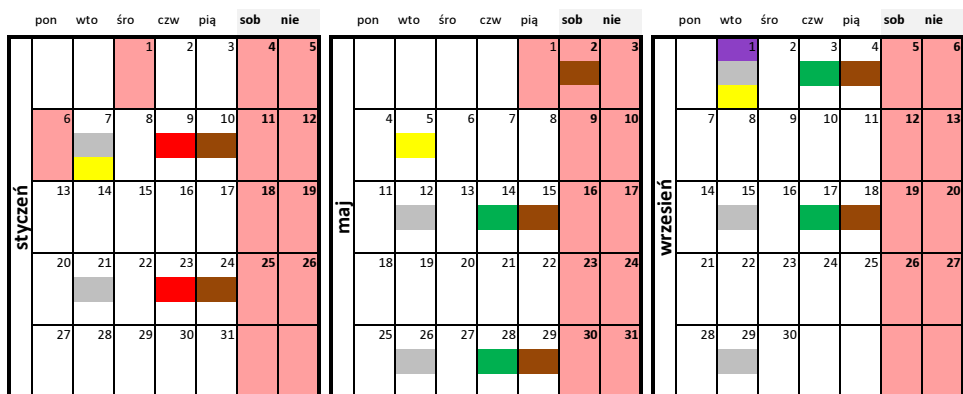

Harmonogram wywozu odpadów komunalnych z terenu miasta Racibórz na 2020 rok
Zabudowa jednorodzinna

Ostróg: Agaty, Agnieszki, Bielska, Bosacka, Brzozowa, Cecylii, Cygarowa, Dra Rogera, Elżbiety, Goduli, Huzarska, Jana, Kapuścicka, Karola, Katarzyny, Korfanteo, Królewska, Książęca, Lotnicza, Malczewskiego, Maćkowskiego, Morawska, Morcinka, Nad Koleją, Nowary, Opolska, Orzeszkowej, Ostrógska, Przejazdowa, Rodziewiczówny, Rudzka, Rymera, Rzemieśnicza, Segeta, Siwonia, Wyglendy, Zająca, Zamkowa.

1. Legenda:
2. Plastik, szkło, makulatura
   - odpady wielkogabarytowe
   - Odpady komunalne zmieszane
   - Żużle i popioły
   - Odpady biodegradowalne (zielone)
   - Odpady ulegające biodegradacji (kuchenne)