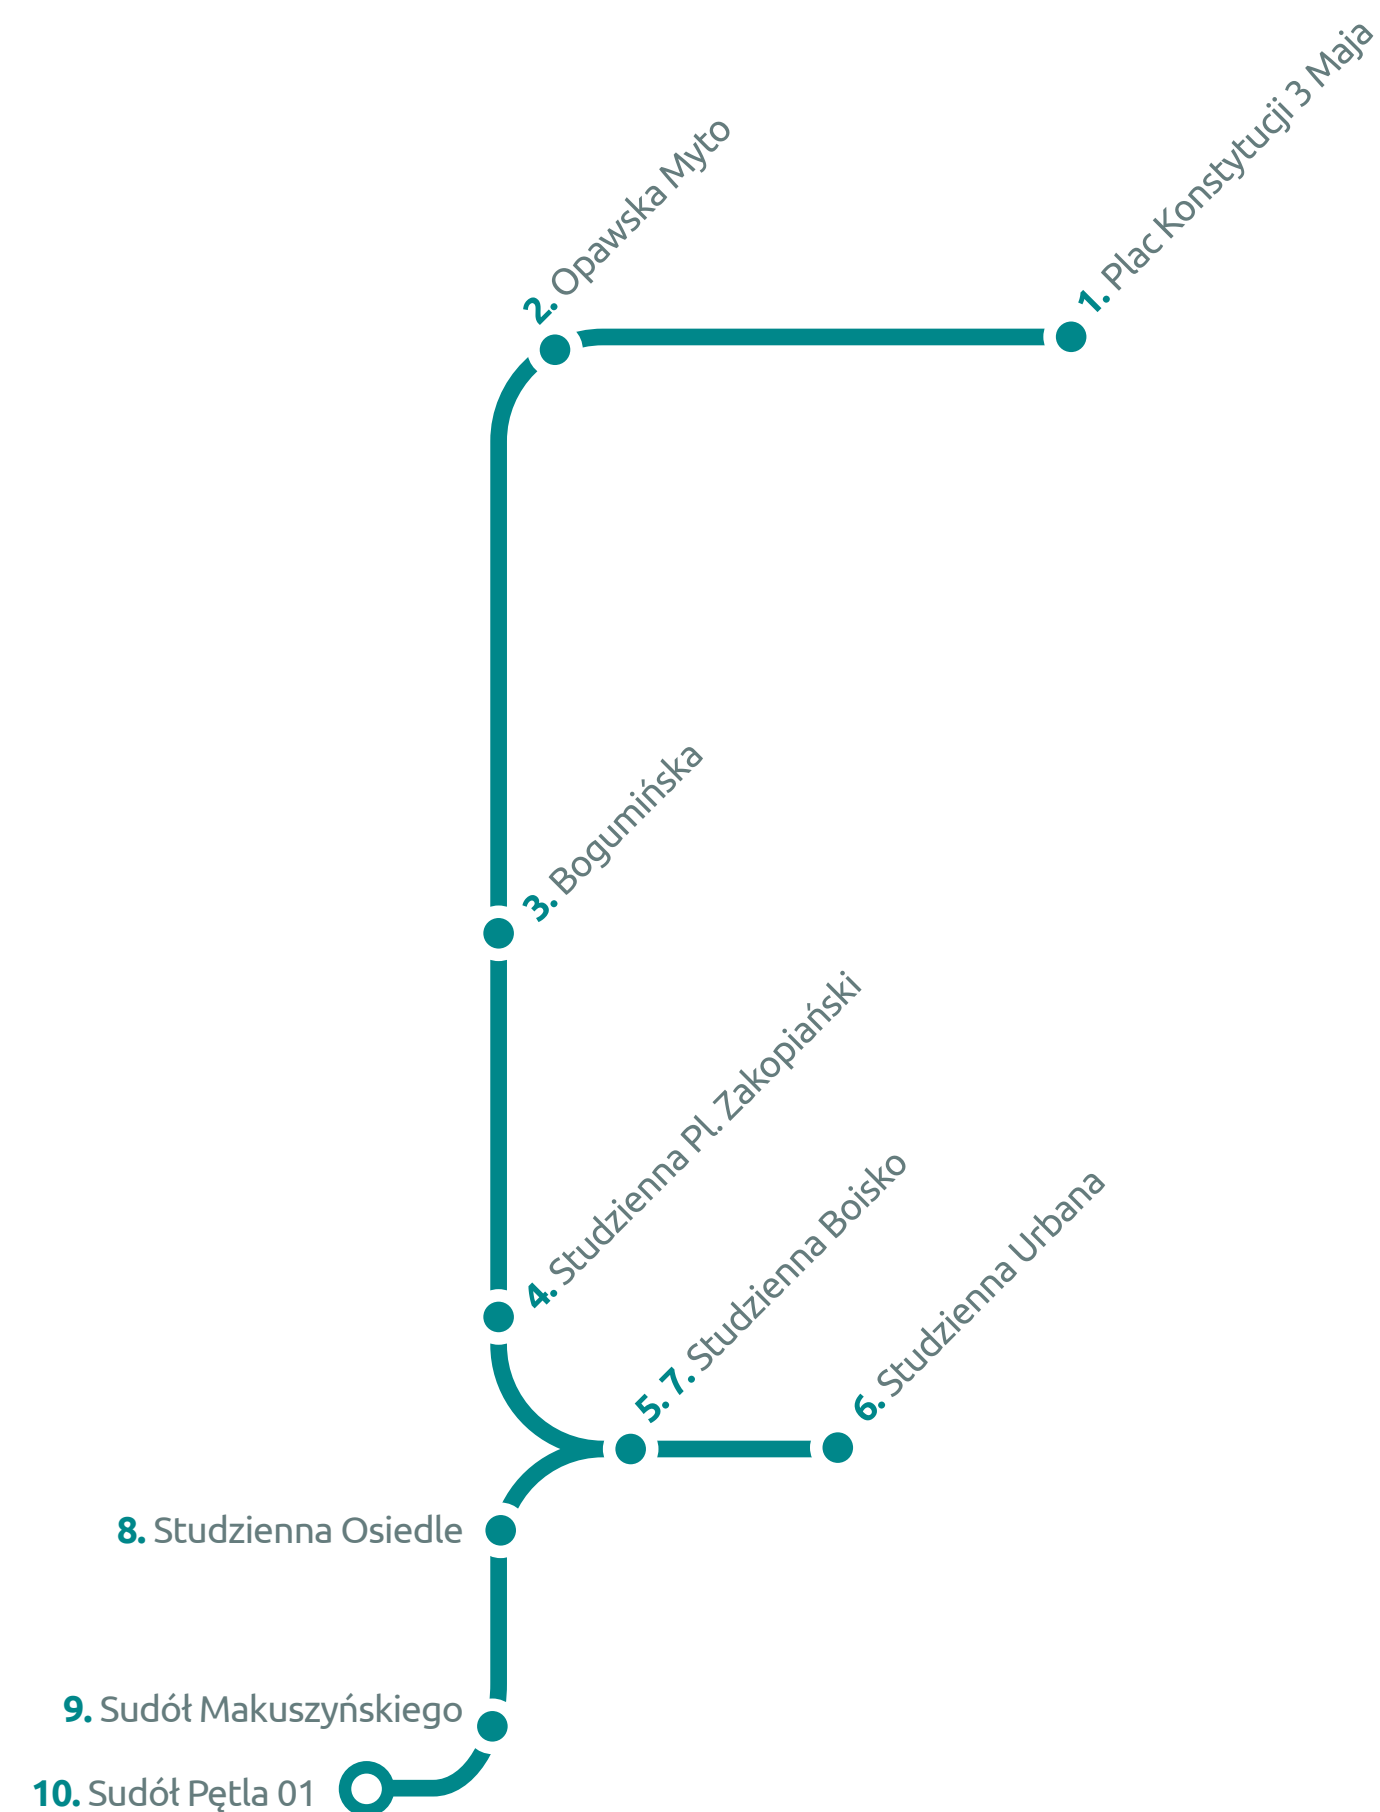

SUDÓŁ

5

ROZKŁAD JAZDY

ROZKŁAD JAZDY							
1	Plac Konstytucji 3 Maja	04:52	05:25	05:58	06:31	07:04	07:37
2	Opawska Myto	04:54	05:27	06:00	06:33	07:06	07:39
3	Bogumińska	04:56	05:29	06:02	06:35	07:08	07:41
4	Stuzienna Pl. Zakopiański	04:58	05:31	06:04	06:37	07:10	07:43
5	Stuzienna Boisko	04:59	05:32	06:05	06:38	07:11	07:44
6	Stuzienna Urbana	05:01	05:34	06:07	06:40	07:13	07:46
7	Stuzienna Boisko	05:03	05:36	06:09	06:42	07:15	07:48
8	Stuzienna Osiedle	05:05	05:38	06:11	06:44	07:17	07:50
9	Sudół Makuszyńskiego	05:07	05:40	06:13	06:46	07:19	07:52
10	Sudół Pętla 01	05:08	05:41	06:14	06:47	07:20	07:53