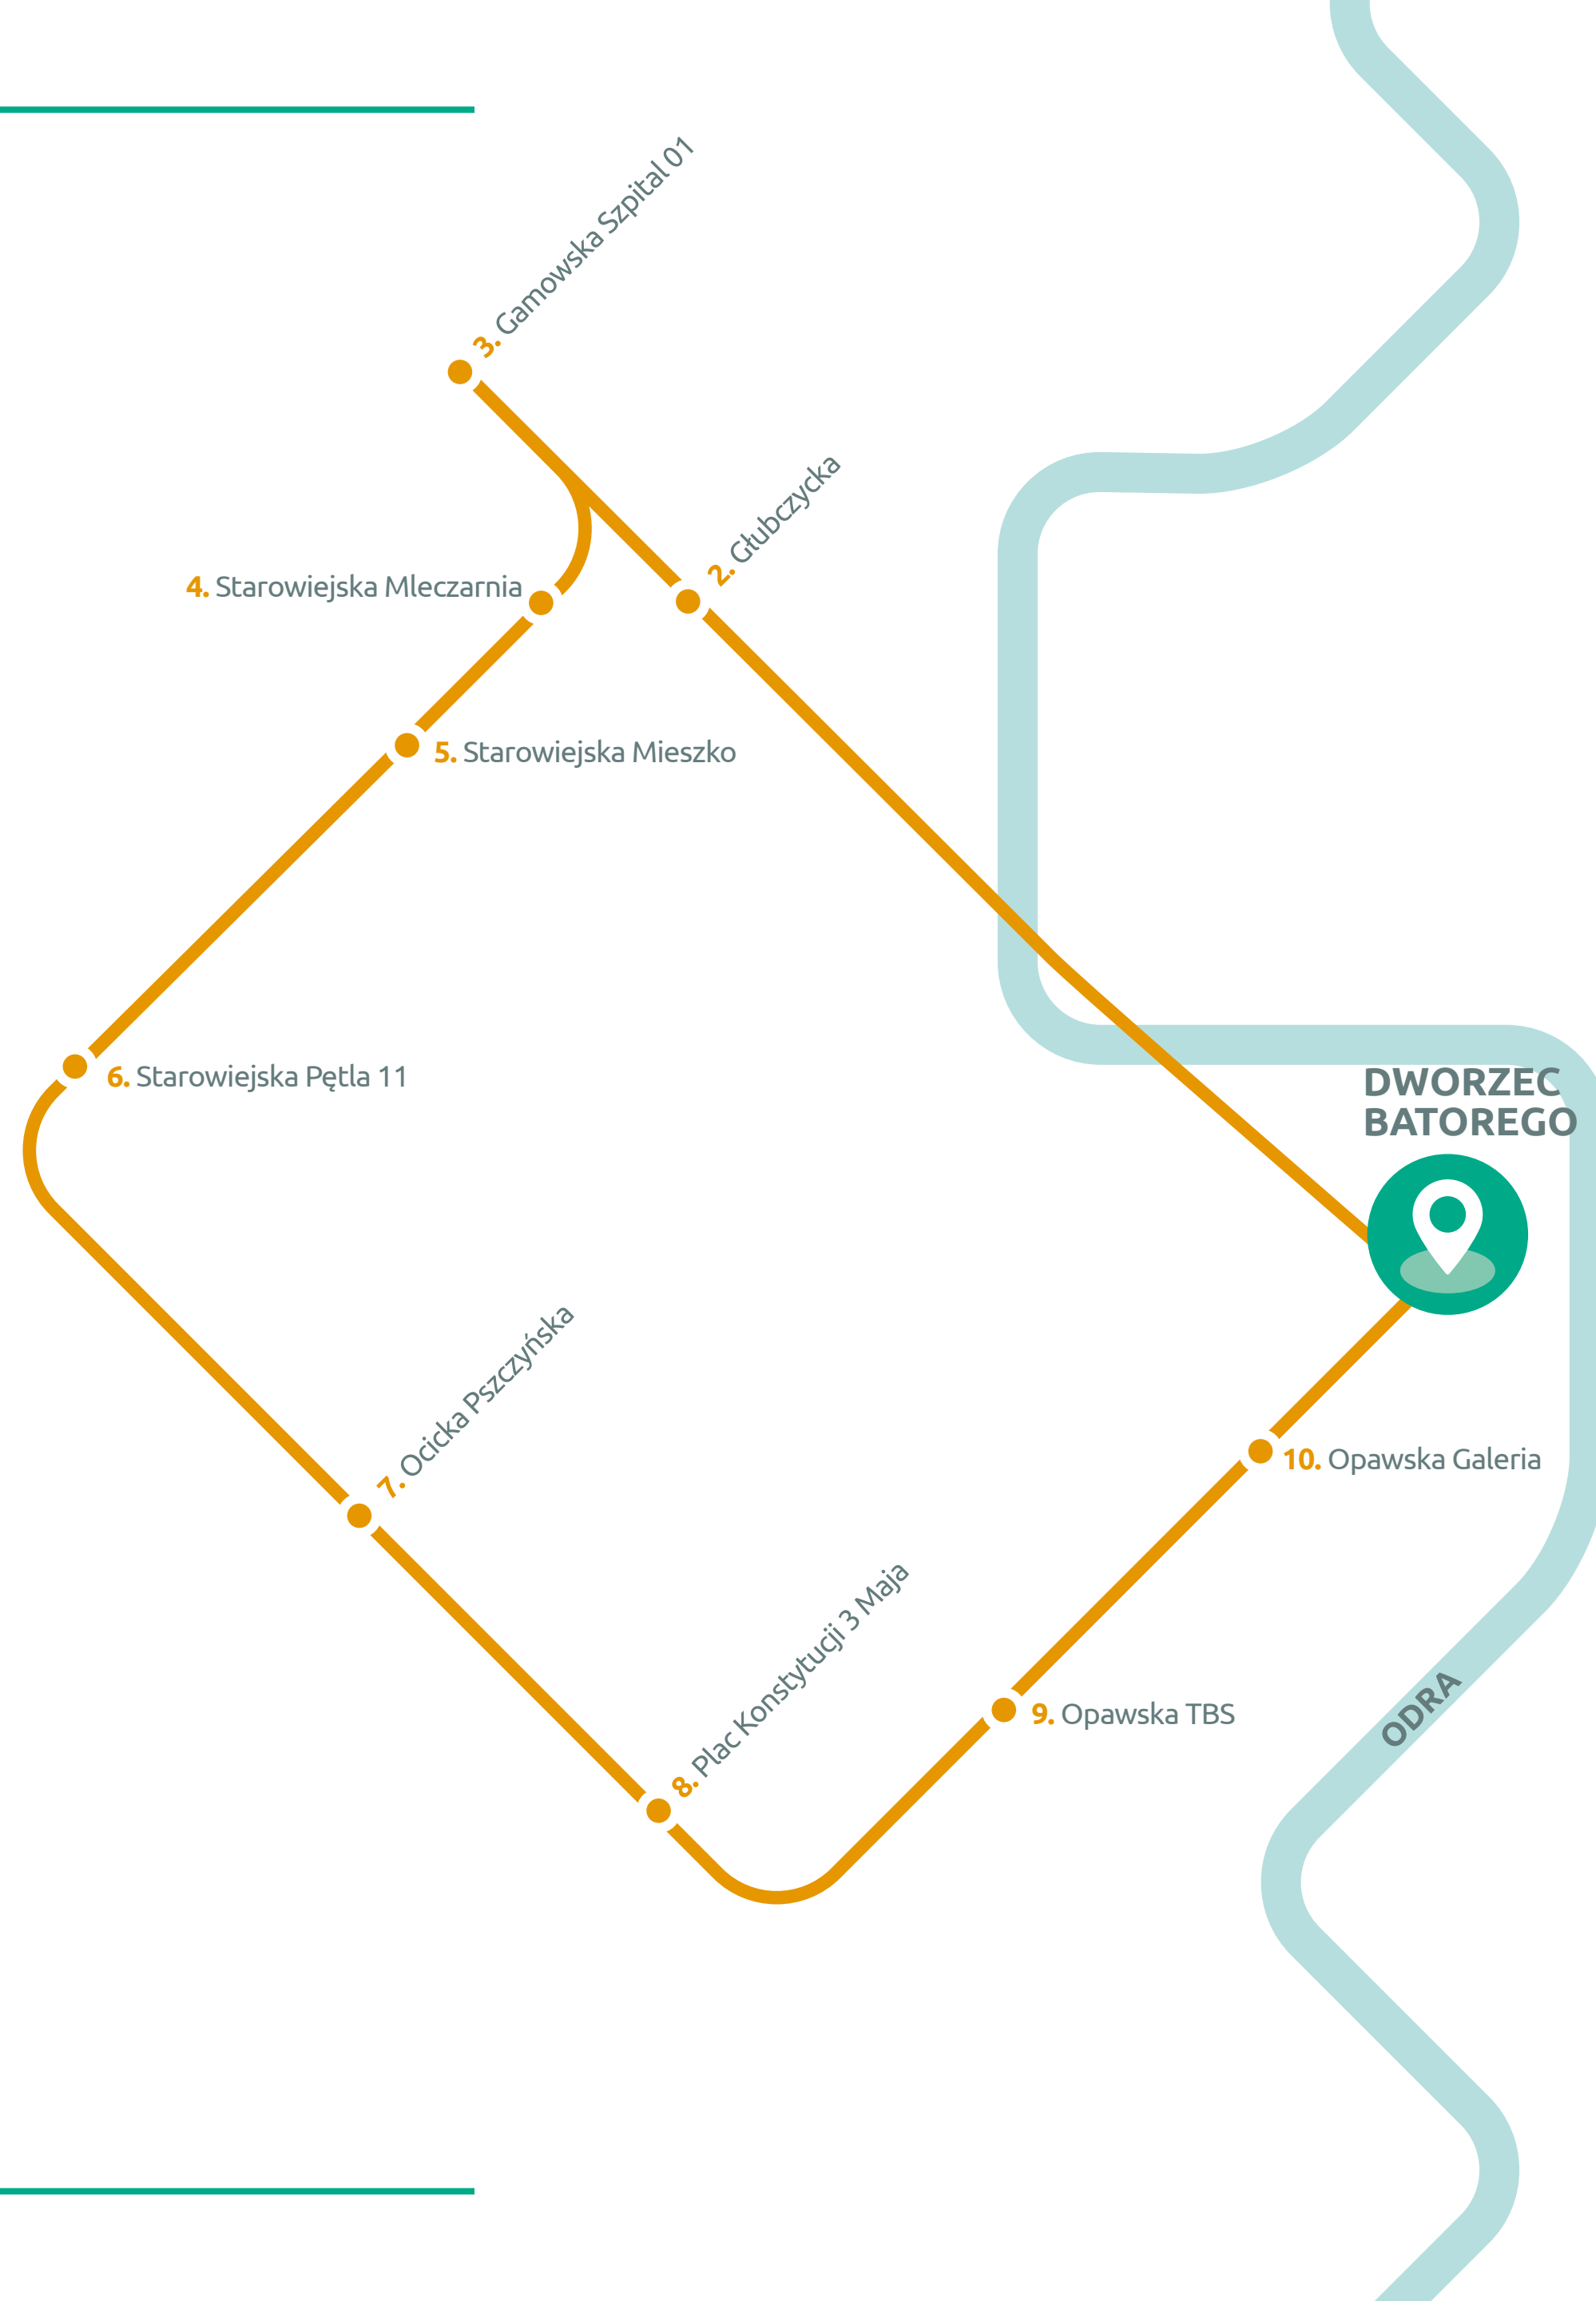

## W RACIBORZU

fot. naszraciborz.pl

LINIA A

ROZKŁAD JAZDY

1	Dw. Batorego 1st.	05:07	06:15	07:25
2	Nowa	05:09	06:17	07:27
3	Wojska Polskiego	05:11	06:19	07:29
4	Karola Miarki	05:12	06:20	07:30
5	Ogrodowa Pracy	05:13	06:21	07:31
6	Ogrodowa Ludwika	05:15	06:23	07:33
7	Opawska Matejki Rondo 03	05:17	06:25	07:35
8	Matejki Szkoła	05:18	06:26	07:36
9	Słowackiego PWSZ 03	05:20	06:28	07:38
10	Katowicka 02	05:21	06:29	07:39
11	Plac Konstytucji	05:23	06:31	07:41
12	Ocicka Pszczyńska	05:25	06:33	07:43
13	Starowiejska Pętla	05:27	06:35	07:45
14	Starowiejska Michejdy	05:29	06:37	07:47
15	Starowiejska Mleczarnia	05:31	06:39	07:49
16	Gamowska Szpital	05:33	06:41	07:51
17	Głubczycka Spółdzielcza	05:35	06:43	07:53
18	Strzecha	05:36	06:44	07:54
20	Londzina	05:37	06:45	07:55
21	Wojska Polskiego 01	05:39	06:47	07:57
22	Dworzec Batorego (P)	05:42	06:50	08:00

LINIA B1

ROZKŁAD JAZDY

1	Dw. Batorego 02 1st.	05:10	05:49	06:13	06:37	07:01	07:25	07:49
2	Głubczycka Sprawność 19	05:14	05:53	06:17	06:41	07:05	07:29	07:53
3	Gamowska Szpital 01	05:16	05:55	06:19	06:43	07:07	07:31	07:55
4	Starowiejska Mlecznia 15	05:18	05:57	06:21	06:45	07:09	07:33	07:57
5	Starowiejska Mieszko 13	05:20	05:59	06:23	06:47	07:11	07:35	07:59
6	Starowiejska Pętla 11	05:22	06:01	06:25	06:49	07:13	07:37	08:01
7	Ocicka Pszczyńska 11	05:24	06:03	06:27	06:51	07:15	07:39	08:03
8	Pl. Konstyt. 3 Maja 09	05:26	06:05	06:29	06:53	07:17	07:41	08:05
9	Opawska TBS 04	05:28	06:07	06:31	06:55	07:19	07:43	08:07
10	Opawska Galeria 06	05:30	06:09	06:33	06:57	07:21	07:45	08:09
11	Dw. Batorego(P)	05:33	06:12	06:36	07:00	07:24	07:48	08:12