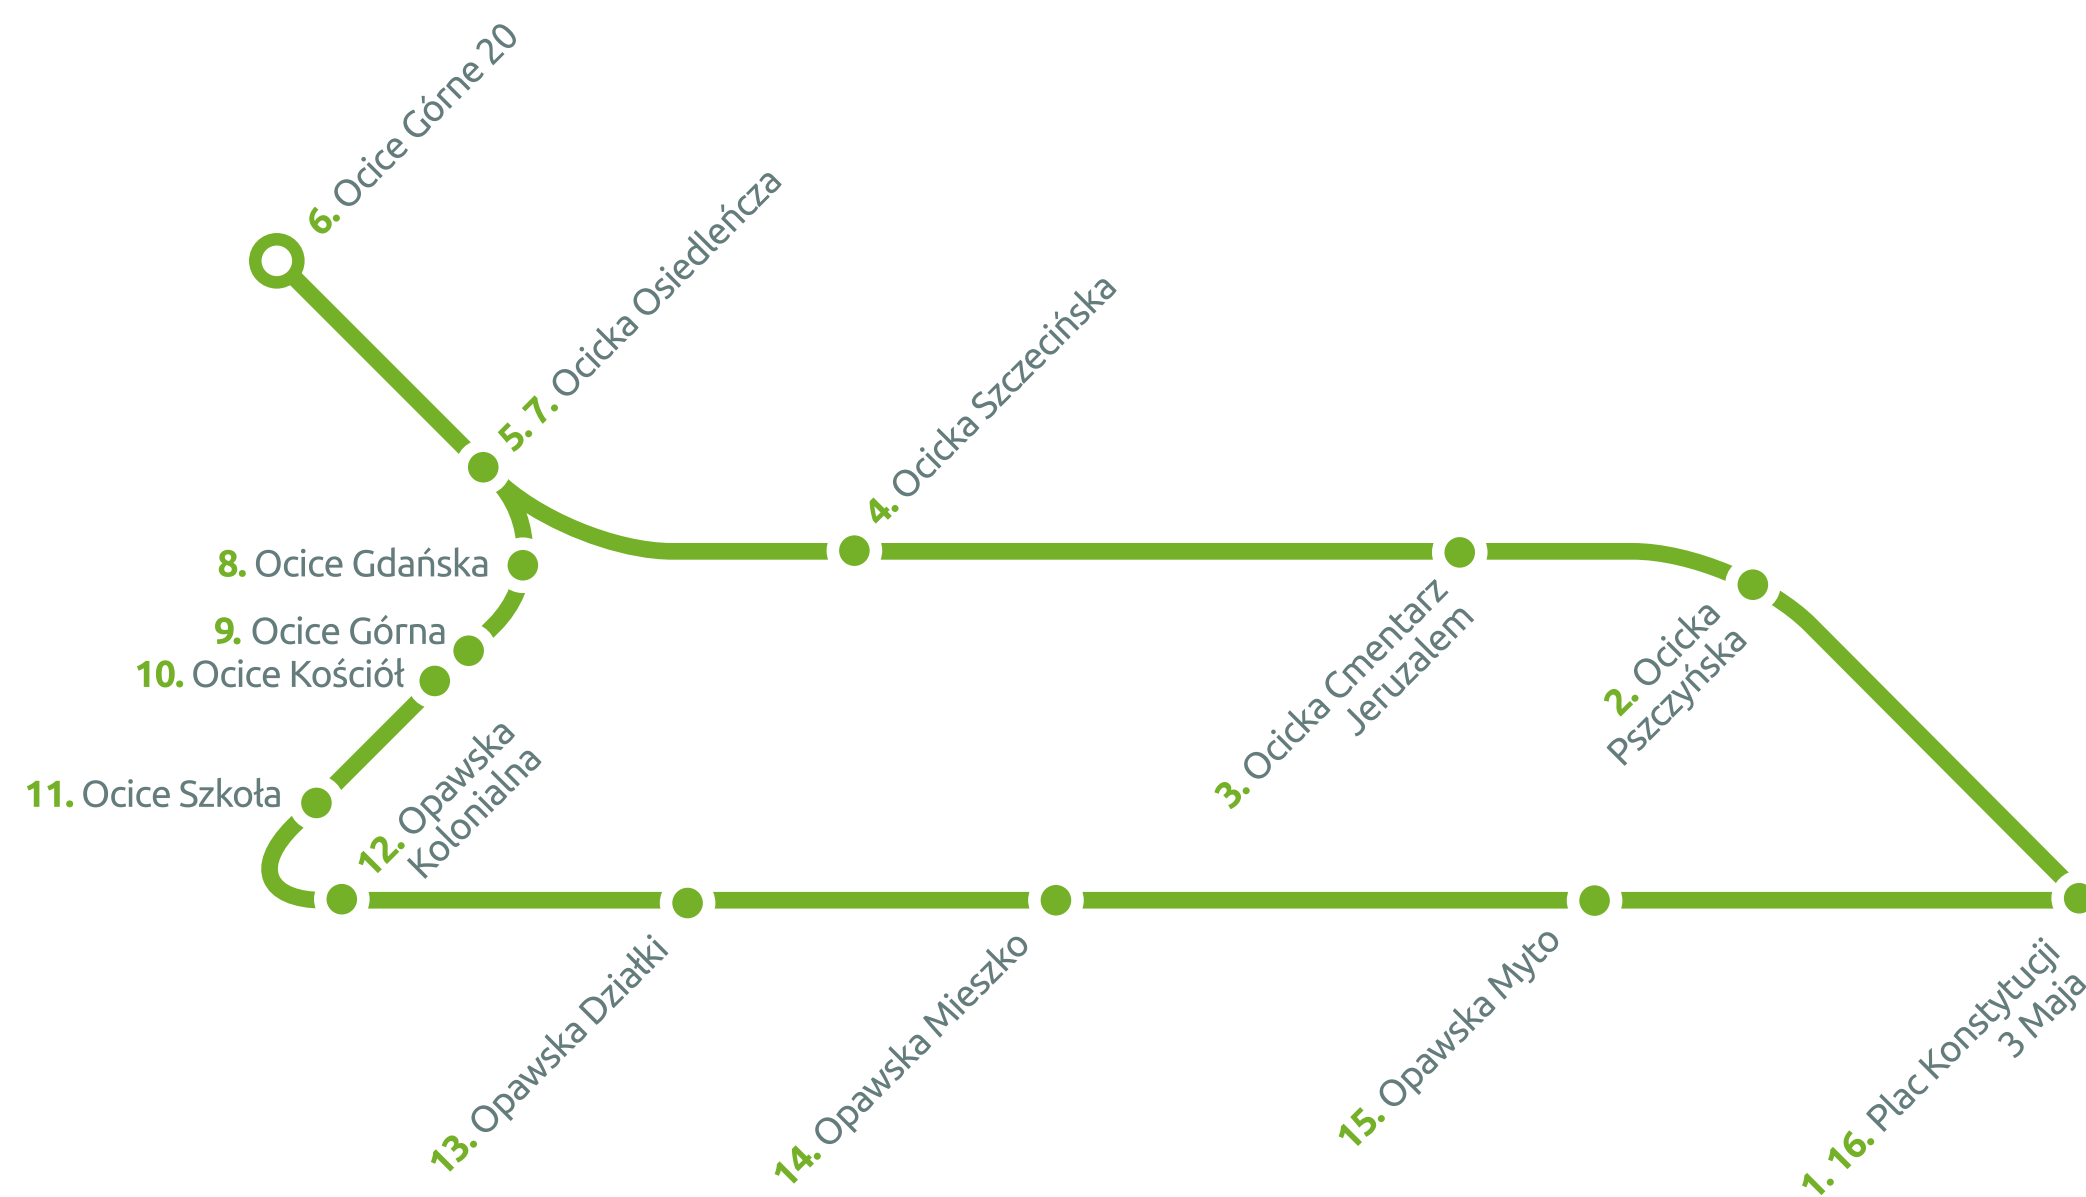

ROZKŁAD JAZDY

1	Pl. Konstytucji 3 Maja 10	04:58	05:37	06:04	06:31	07:02	07:29	07:56
2	Ocicka Pszczyńska 12	05:00	05:39	06:06	06:33	07:04	07:31	07:58
3	Ocicka Cmentarz Jeruzalem 14	05:02	05:41	06:08	06:35	07:06	07:33	08:00
4	Ocicka Szczecińska 16	05:04	05:43	06:10	06:37	07:08	07:35	08:02
5	Ocicka Osiedleńcza 18	05:05	05:44	06:11	06:38	07:09	07:36	08:03
6	Ocice Górne 20	05:07	05:46	06:13	06:40	07:11	07:38	08:05
7	Ocicka Osiedleńcza 17	05:09	05:48	06:15	06:42	07:13	07:40	08:07
8	Ocice Gdańska 02	05:10	05:49	06:16	06:43	07:14	07:41	08:08
9	Ocice Górna 01	05:12	05:51	06:18	06:45	07:16	07:43	08:10
10	Ocice Kościół 04	05:13	05:52	06:19	06:46	07:17	07:44	08:11
11	Ocice Tuwima Szkoła 01	05:15	05:54	06:21	06:48	07:19	07:46	08:13
12	Ocicka Kolonialna 05	05:16	05:55	06:22	06:49	07:20	07:47	08:14
13	Opawska Działki 03	05:18	05:57	06:24	06:51	07:22	07:49	08:16
14	Opawska Mieszko 01	05:20	05:59	06:26	06:53	07:24	07:51	08:18
15	Opawka MYTO 01	05:22	06:01	06:28	06:55	07:26	07:53	08:20
16	Pl. Konstyt. 3 Maja 09	05:24	06:03	06:30	06:57	07:28	07:55	08:22