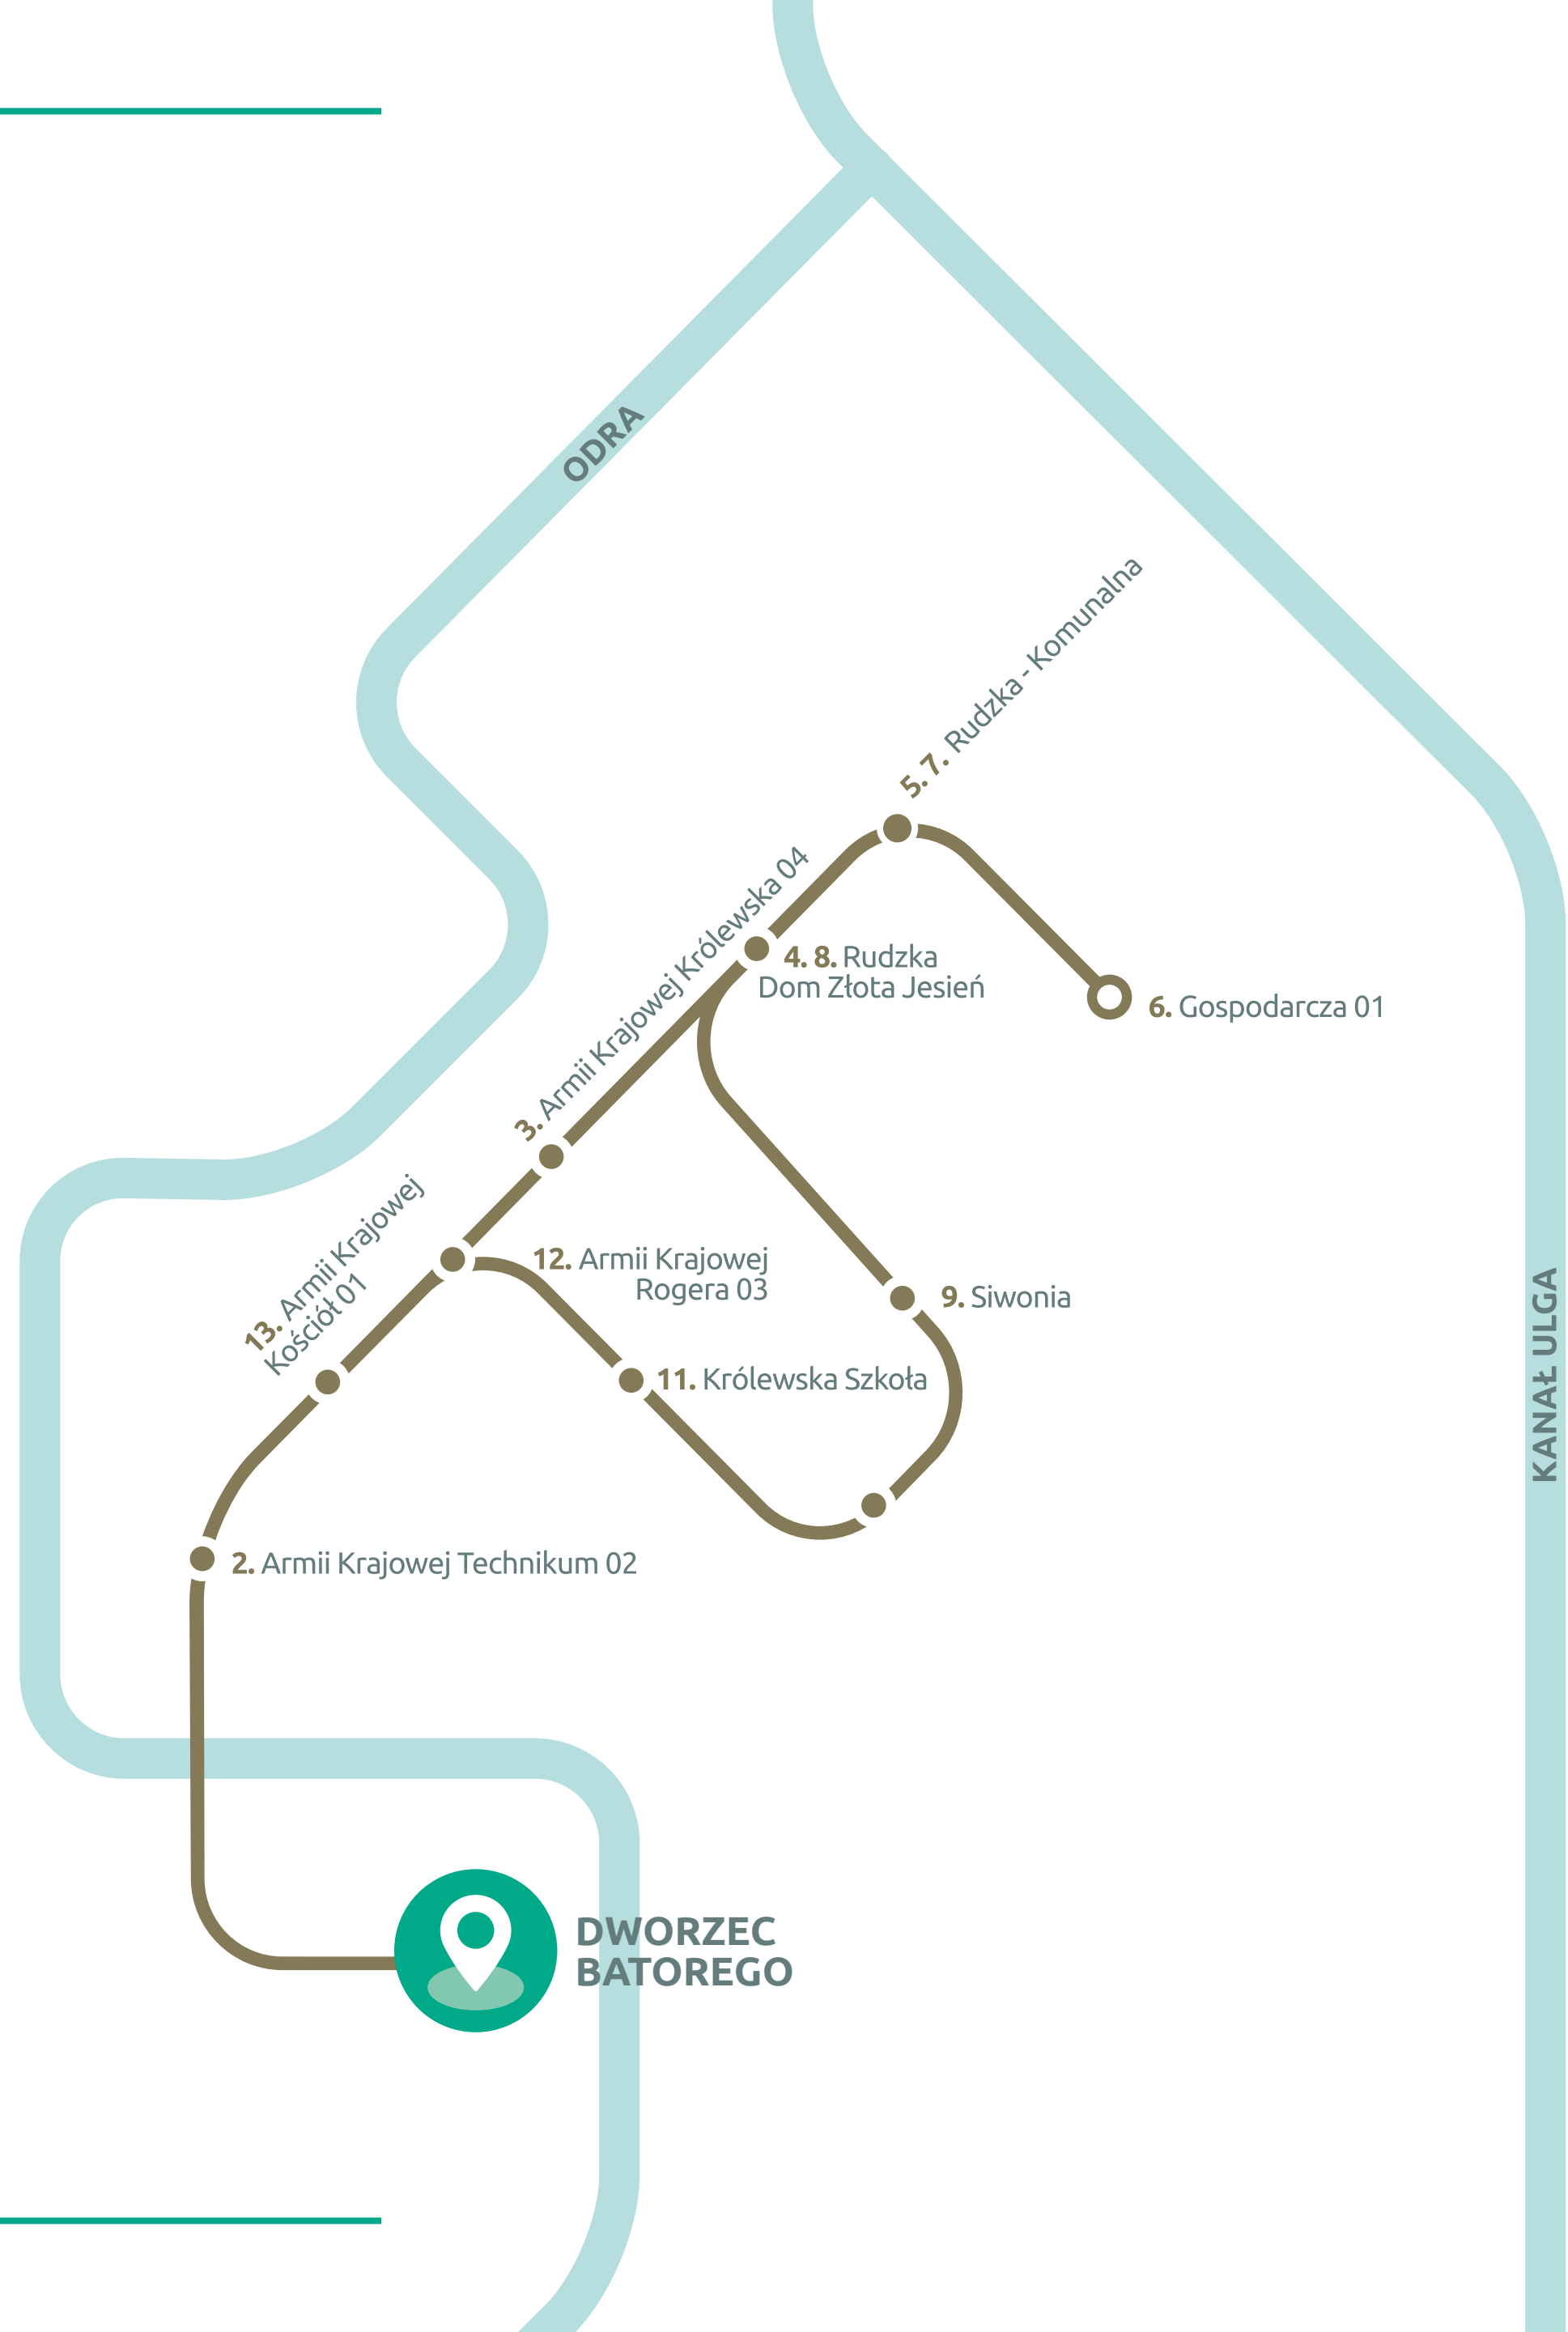

ROZKŁAD JAZDY

1	Dworzec Batorego 02 2st.	04:52	05:18	05:44	06:10	06:36	07:02	07:28	07:54
2	Armii Krajowej Technikum	04:54	05:20	05:46	06:12	06:38	07:04	07:30	07:56
3	Armii Krajowej Królewska	04:56	05:22	05:48	06:14	06:40	07:06	07:32	07:58
4	Rudzka Dom Złotej Jesieni	04:58	05:24	05:50	06:16	06:42	07:08	07:34	08:00
5	Komunalna	05:00	05:26	05:52	06:18	06:44	07:10	07:36	08:02
6	Gospodarcza	05:02	05:28	05:54	06:20	06:46	07:12	07:38	08:04
7	Komunalna	05:04	05:30	05:56	06:22	06:48	07:14	07:40	08:06
8	Rudzka Dom Złotej Jesieni	05:05	05:31	05:57	06:23	06:49	07:15	07:41	08:07
9	Siwonia	05:07	05:33	05:59	06:25	06:51	07:17	07:43	08:09
10	Lotnicza Rameta	05:09	05:35	06:01	06:27	06:53	07:19	07:45	08:11
11	Królewska Szkoła	05:11	05:37	06:03	06:29	06:55	07:21	07:47	08:13
12	Armii Krajowej Rogera	05:13	05:39	06:05	06:31	06:57	07:23	07:49	08:15
13	Armii Krajowej Kościół	05:14	05:40	06:06	06:32	06:58	07:24	07:50	08:16
14	Dworzec Batorego (P)	05:17	05:43	06:09	06:35	07:01	07:27	07:53	08:19