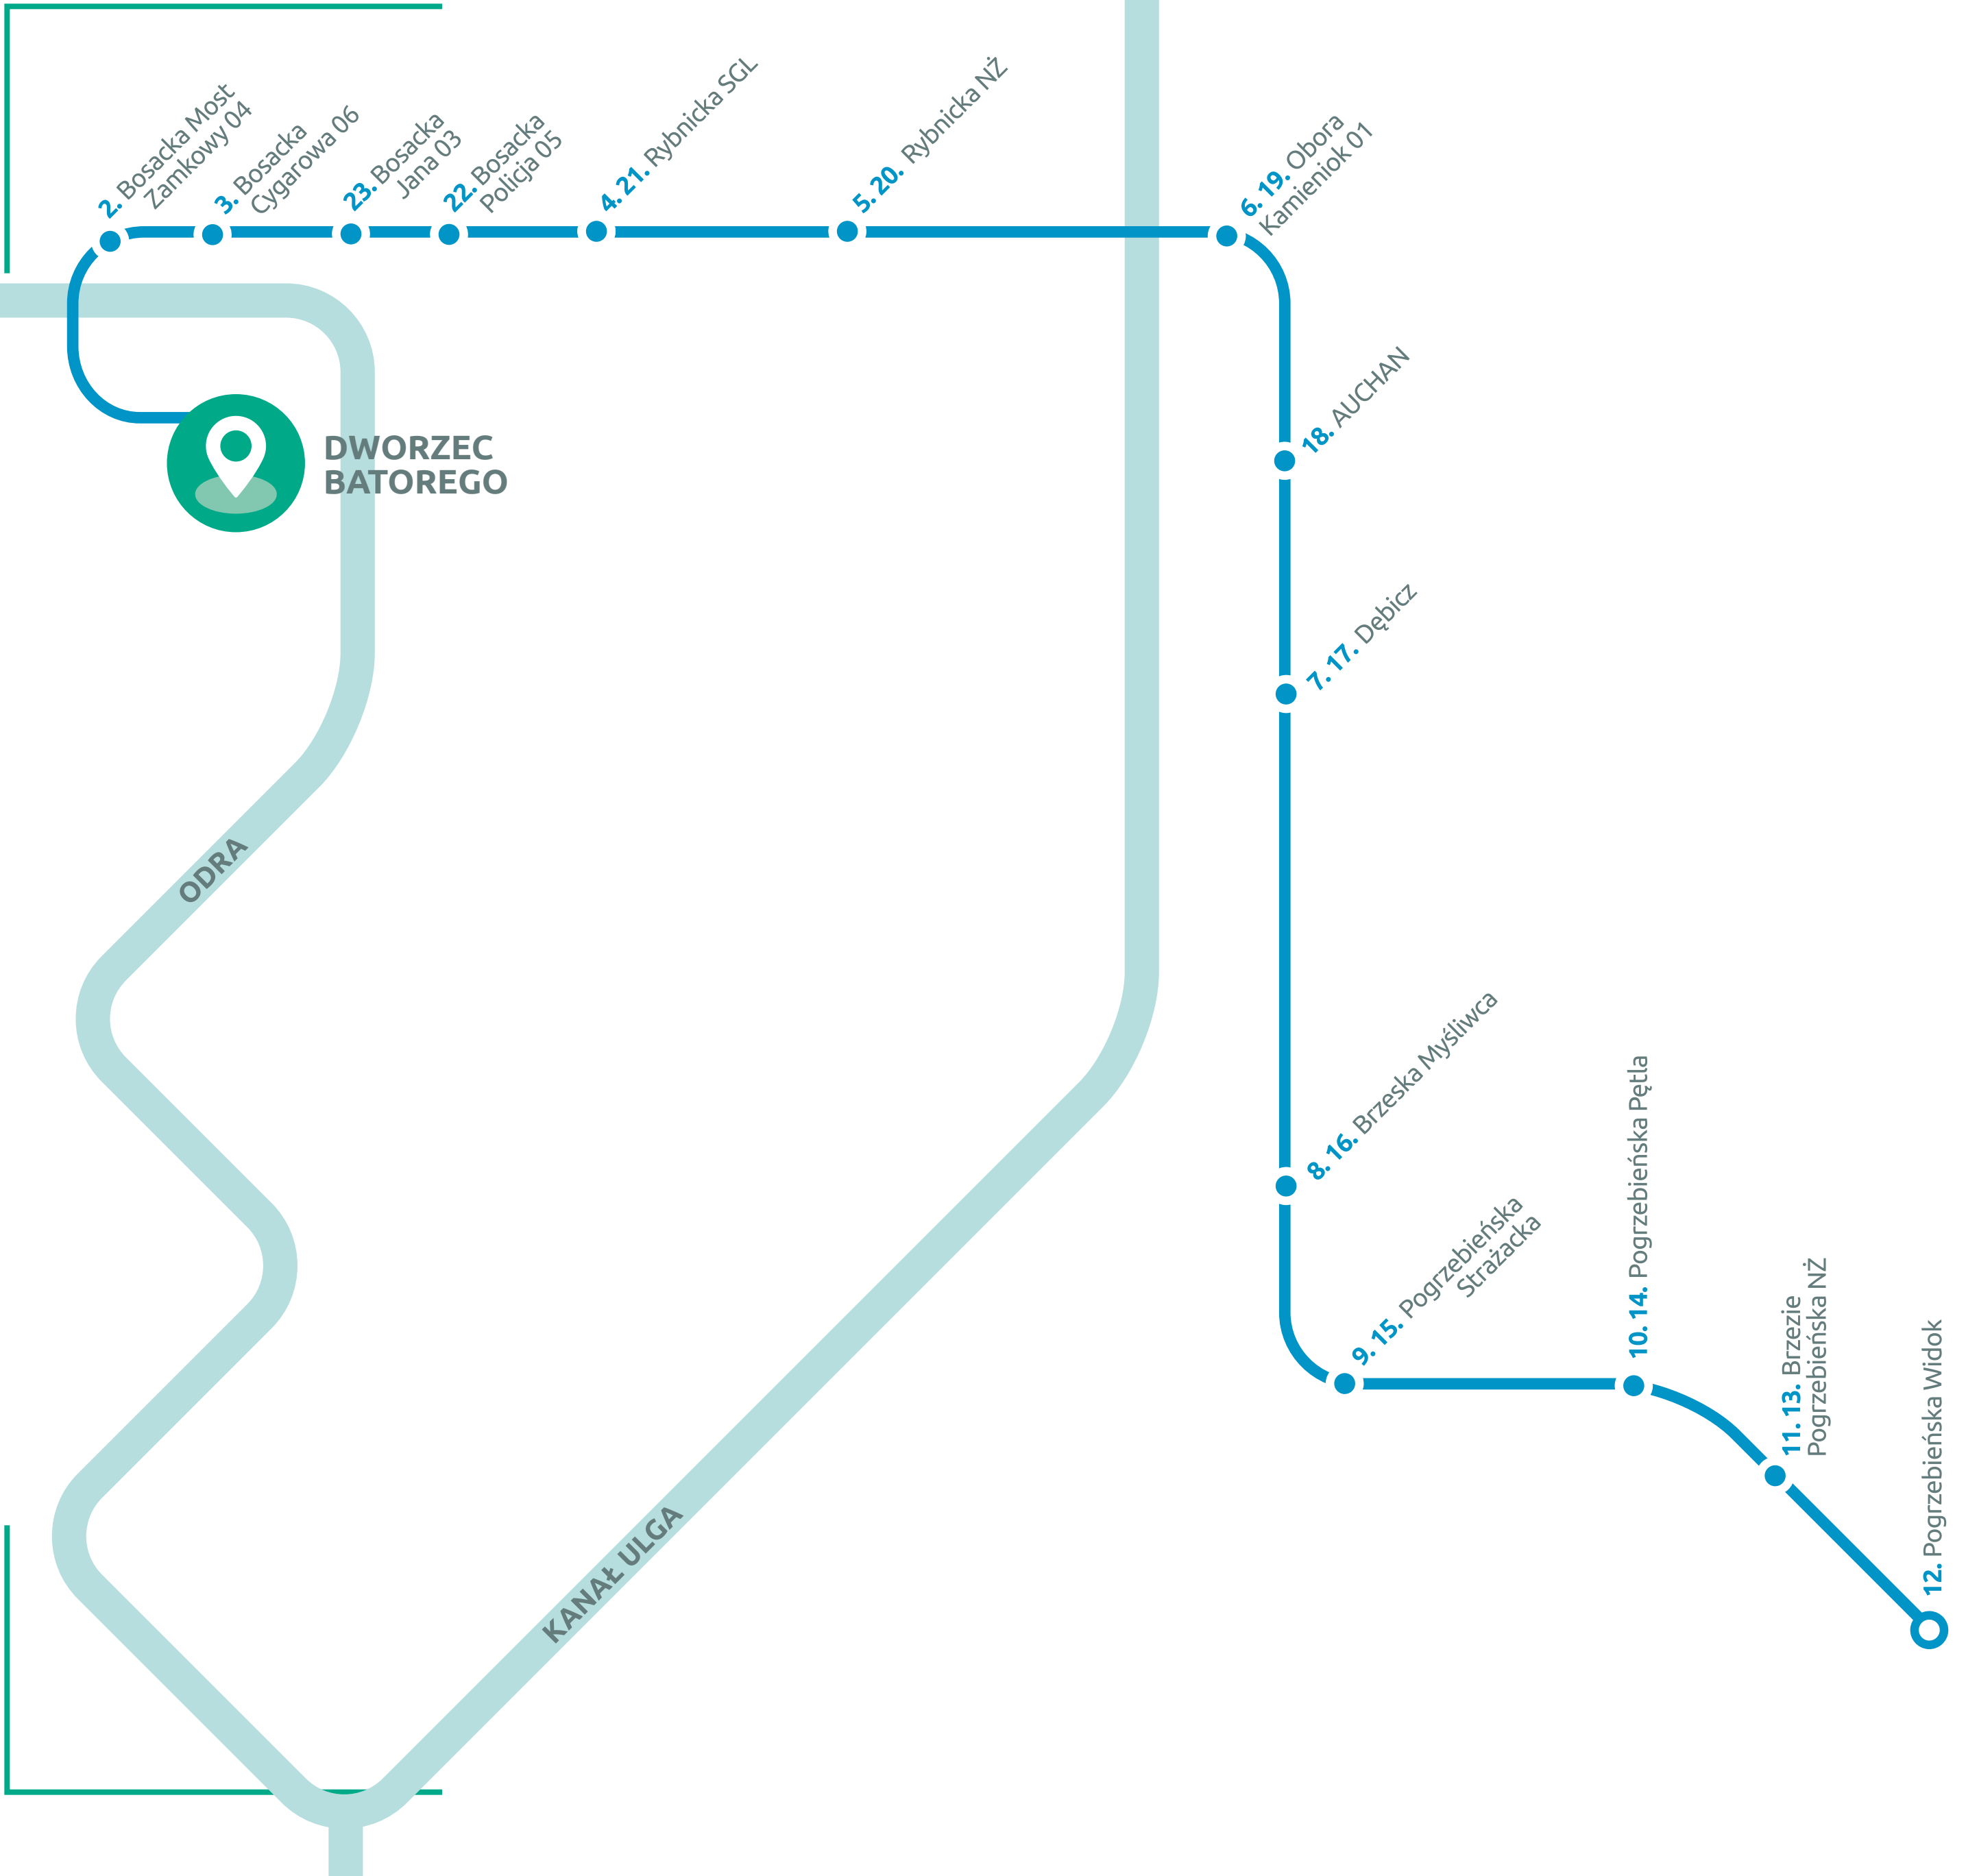

BRZEZIE I

4A

ROZKŁAD JAZDY

1	Dworzec Batorego 02 2st.	04:55	05:48	06:41	07:34
2	Bosacka Most Zamkowy 04	04:57	05:50	06:43	07:36
3	Bosacka Cygarowa 06	04:58	05:51	06:44	07:37
4	Rybnicka SGL 08	05:00	05:53	06:46	07:39
5	Rybnicka NŻ 10	05:02	05:55	06:48	07:41
6	Kamieniok 01	05:05	05:58	06:51	07:44
7	Dębicz 14	05:07	06:00	06:53	07:46
8	Brzezie Zakładowa 02	05:09	06:02	06:55	07:48
9	Brzezie Wygonowa 04	05:11	06:04	06:57	07:50
10	Brzeska Myśliwca 02	05:13	06:06	06:59	07:52
11	Pogrzebieńska Strażacka 02	05:15	06:08	07:01	07:54
12	Pogrzebieńska Pętla 02	05:17	06:10	07:03	07:56
13	Pogrzebieńska N/Ż 06	05:19	06:12	07:05	07:58
14	Pogrzebieńska Widok 03/04	05:21	06:14	07:07	08:00

## ROZKŁAD JAZDY

		04:55	05:48	06:41	07:34
1	Dworzec Batorego 02 2st.				
2	Bosacka Most Zamkowy 04	04:57	05:50	06:43	07:36
3	Bosacka Cygarowa 06	04:58	05:51	06:44	07:37
4	Rybnicka SGL 08	05:00	05:53	06:46	07:39
5	Rybnicka NŻ 10	05:02	05:55	06:48	07:41
6	Kamieniok 01	05:05	05:58	06:51	07:44
7	Dębicz 14	05:07	06:00	06:53	07:46
8	Brzezina Zakładowa 02	05:09	06:02	06:55	07:48
9	Brzezina Wygonowa 04	05:11	06:04	06:57	07:50
10	Brzeska Myśliwca 02	05:13	06:06	06:59	07:52
11	Pogrzebieńska Strażacka 02	05:15	06:08	07:01	07:54
12	Pogrzebieńska Pętla 02	05:17	06:10	07:03	07:56
13	Pogrzebieńska N/Ż 06	05:19	06:12	07:05	07:58
14	Pogrzebieńska Widok 03/04	05:21	06:14	07:07	08:00