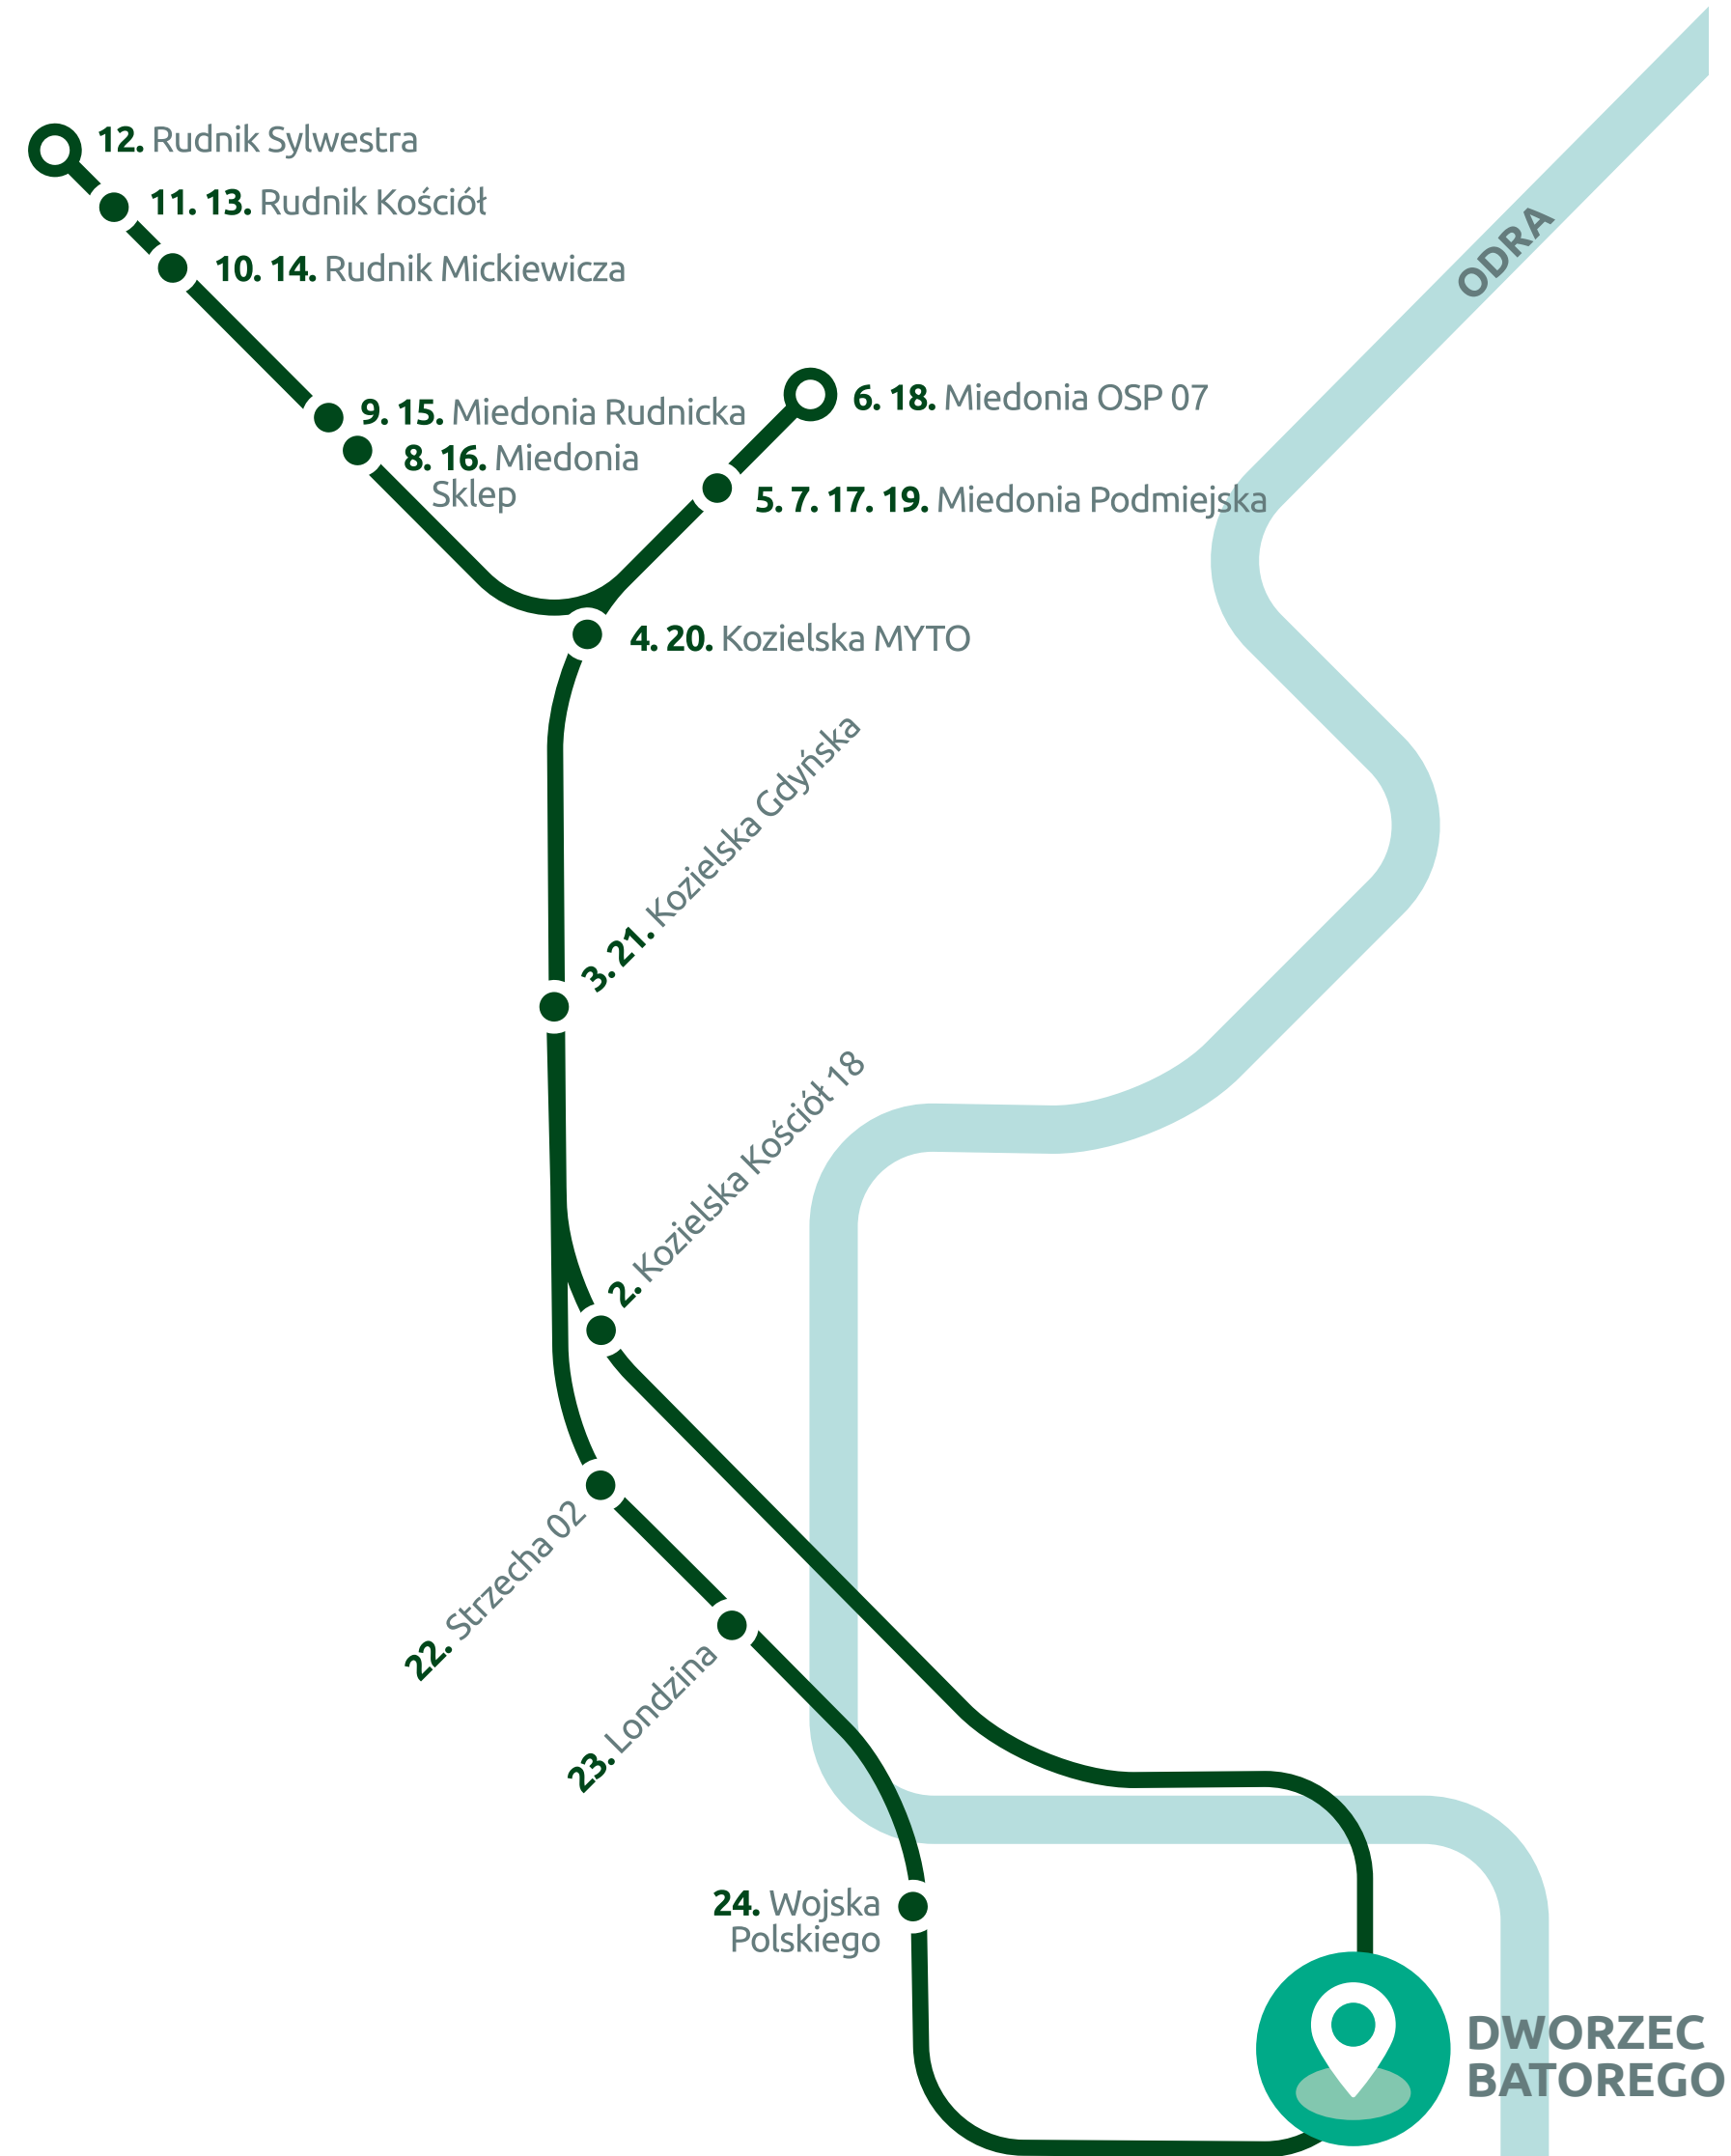

MIEDONIA

ROZKŁAD JAZDY					
1	Dworzec Batorego 02 2st.	04:51	05:47	06:33	07:19
2	Kozielska Kościół 18	04:54	05:50	06:36	07:22
3	Kozielska Gdyńska 20	04:56	05:52	06:38	07:24
4	Kozielska MYTO 22	04:58	05:54	06:40	07:26
5	Miedonia Podmiejska 02	05:00	05:56	06:42	07:28
6	Miedonia OSP 07	05:02	05:58	06:44	07:30
7	Miedonia Podmiejska 01	05:04	06:00	06:46	07:32
8	Miedonia Sklep	05:07	06:03	06:49	07:35
9	Miedonia Rudnicka	05:08	06:04	06:50	07:36
10	Rudnik Mickiewiczza	05:10	06:06	06:52	07:38
11	Rudnik Kościół	05:11	06:07	06:53	07:39
12	Rudnik Sylwestra	05:12	06:08	06:54	07:40