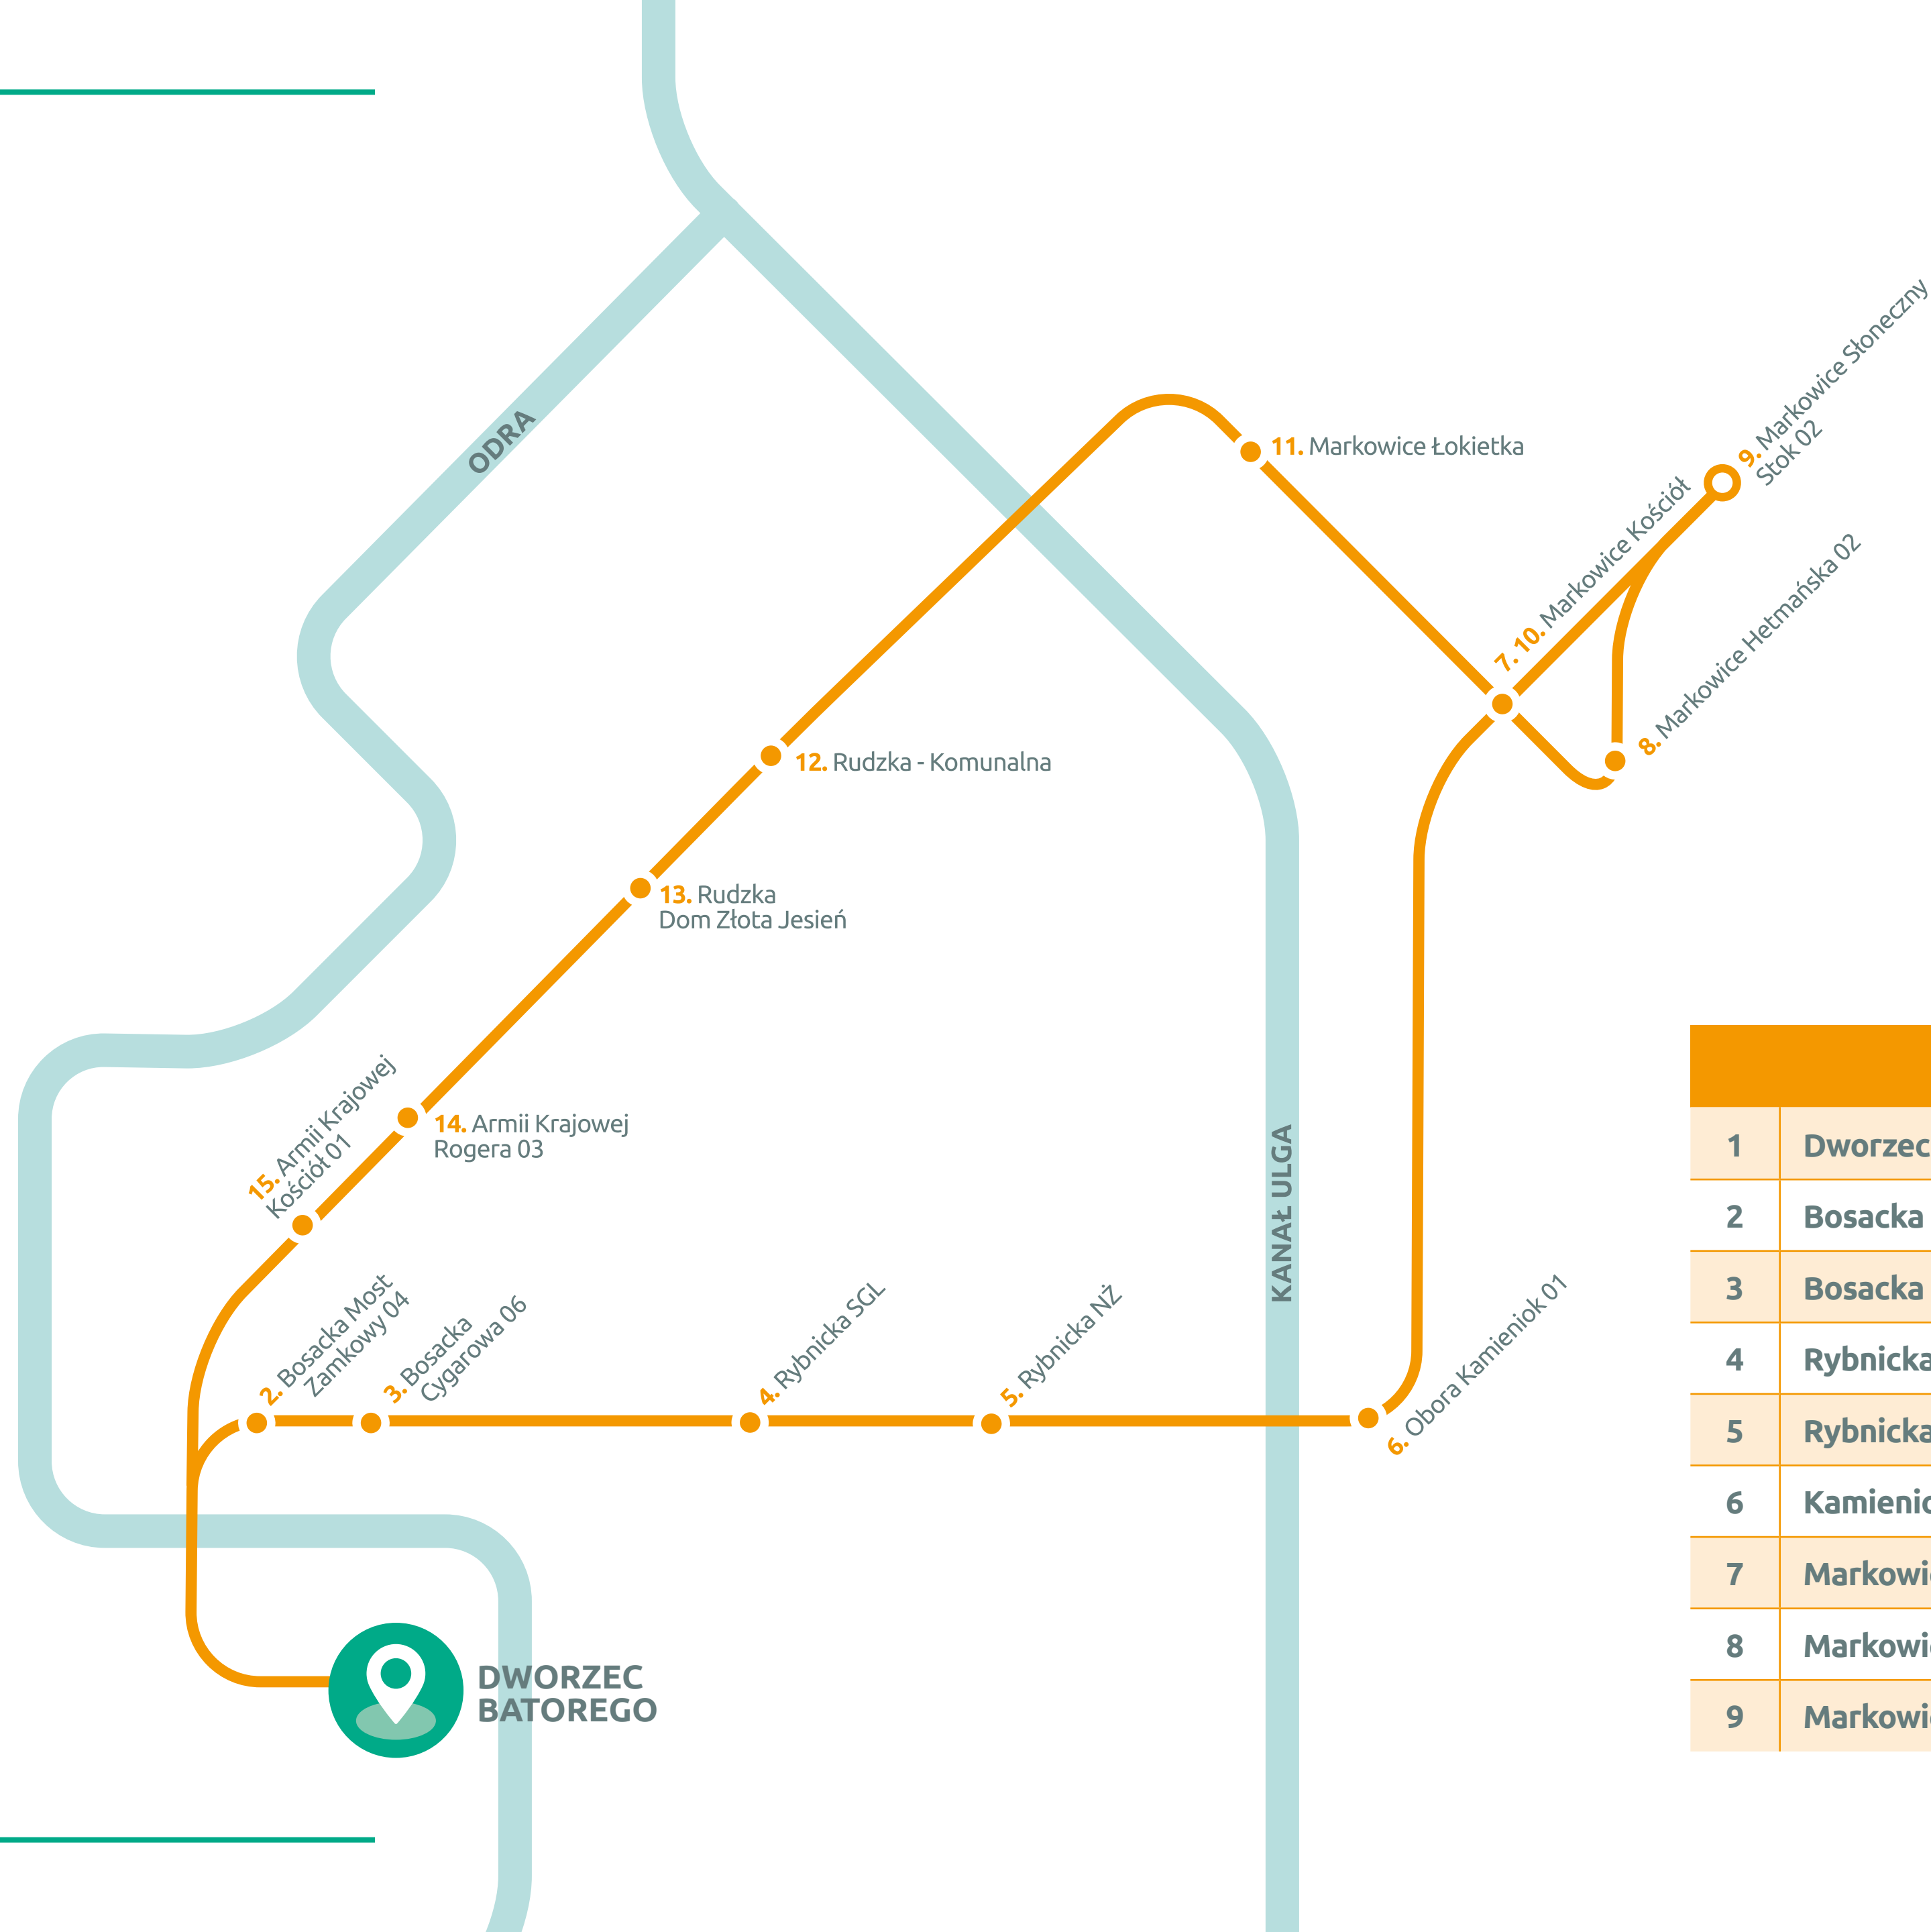

MARKOWICE

8

ROZKŁAD JAZDY

1	Dworzec Batorego 02 2st.	04:40	05:16	05:52	06:28	07:04	07:40
2	Bosacka Most Zamkowy 04	04:42	05:18	05:54	06:30	07:06	07:42
3	Bosacka Cygarowa 06	04:43	05:19	05:55	06:31	07:07	07:43
4	Rybnicka SGL 08	04:45	05:21	05:57	06:33	07:09	07:45
5	Rybnicka NŻ 10	04:47	05:23	05:59	06:35	07:11	07:47
6	Kamieniok 01	04:50	05:26	06:02	06:38	07:14	07:50
7	Markowice Kościół 12	04:55	05:31	06:07	06:43	07:19	07:55
8	Markowice Słoneczny Stok	04:58			06:46		07:58
9	Markowice Hetmańska		05:34	06:10		07:22