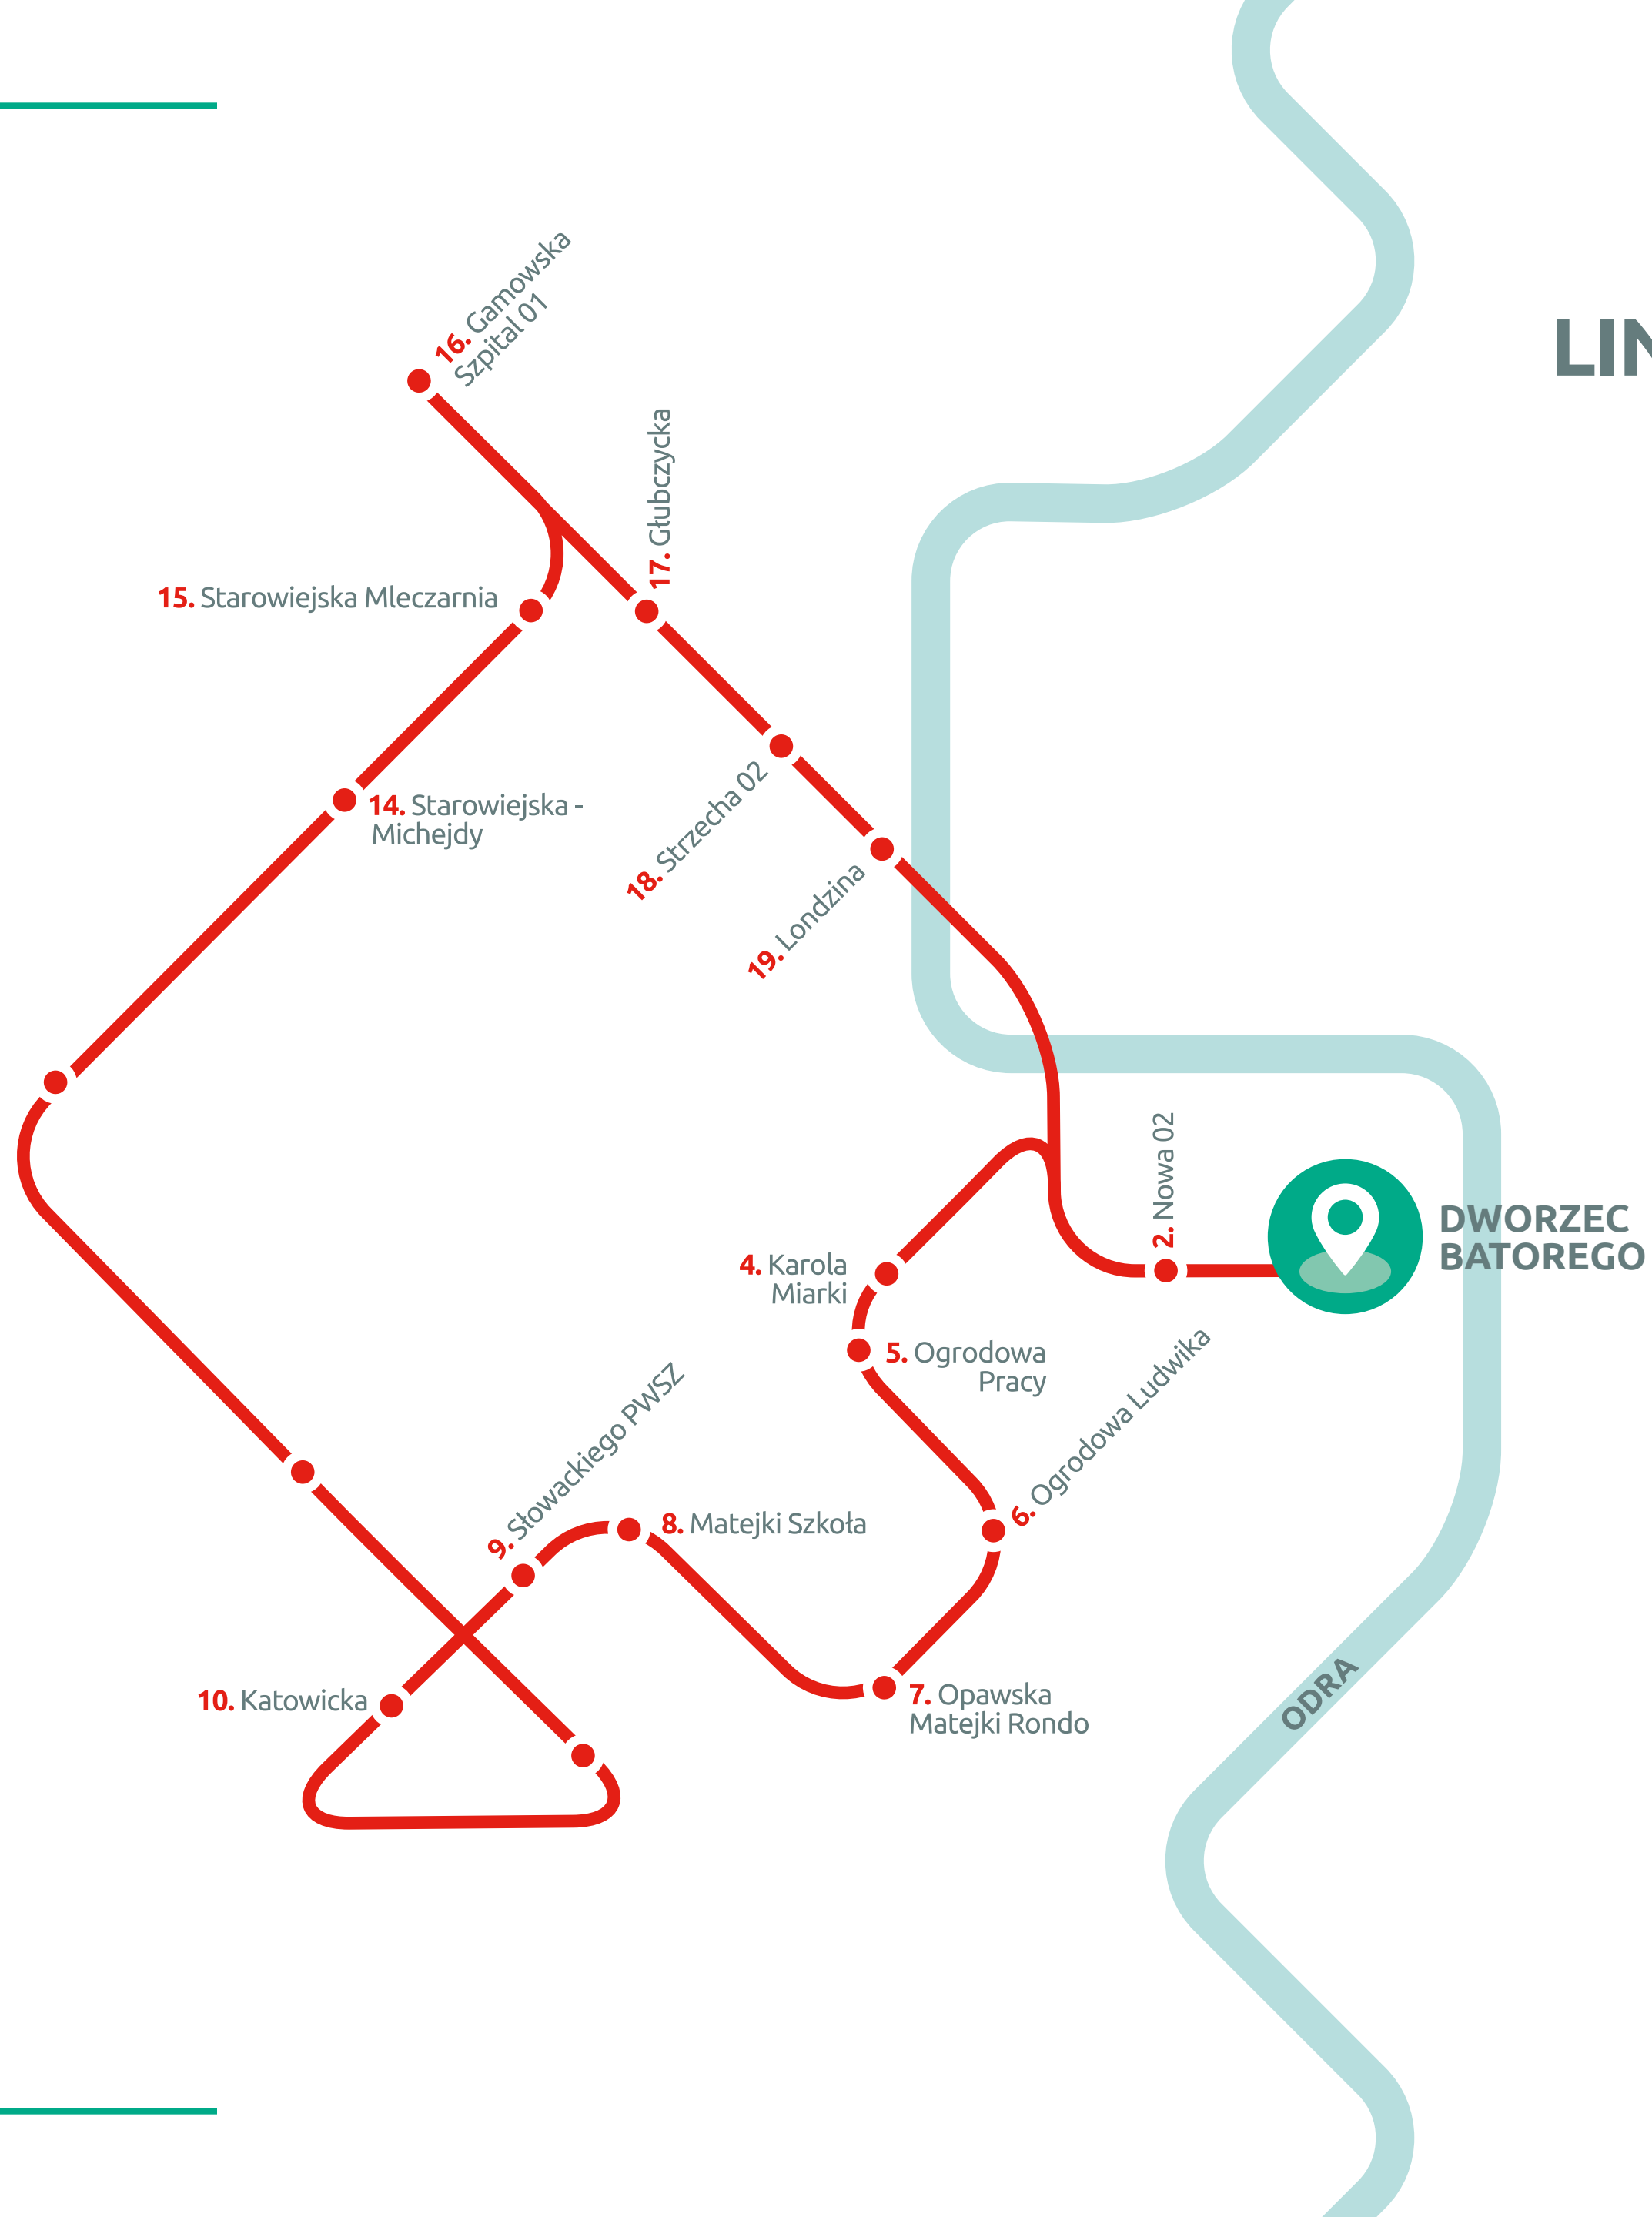

## W RACIBORZU

fot. naszraciborz.pl

LINIA A

ROZKŁAD JAZDY

1	Dw. Batorego 1st.	05:07	06:15	07:25
2	Nowa	05:09	06:17	07:27
3	Wojska Polskiego	05:11	06:19	07:29
4	Karola Miarki	05:12	06:20	07:30
5	Ogrodowa Pracy	05:13	06:21	07:31
6	Ogrodowa Ludwika	05:15	06:23	07:33
7	Opawska Matejki Rondo 03	05:17	06:25	07:35
8	Matejki Szkoła	05:18	06:26	07:36
9	Słowackiego PWSZ 03	05:20	06:28	07:38
10	Katowicka 02	05:21	06:29	07:39
11	Plac Konstytucji	05:23	06:31	07:41
12	Ocicka Pszczyńska	05:25	06:33	07:43
13	Starowiejska Pętla	05:27	06:35	07:45
14	Starowiejska Michejdy	05:29	06:37	07:47
15	Starowiejska Mleczarnia	05:31	06:39	07:49
16	Gamowska Szpital	05:33	06:41	07:51
17	Głubczycka Spółdzielcza	05:35	06:43	07:53
18	Strzecha	05:36	06:44	07:54
20	Londzina	05:37	06:45	07:55
21	Wojska Polskiego 01	05:39	06:47	07:57
22	Dworzec Batorego (P)	05:42	06:50	08:00

LINIA B1

ROZKŁAD JAZDY

1	Dw. Batorego 02 1st.	05:10	05:49	06:13	06:37	07:01	07:25	07:49
2	Głubczycka Sprawność 19	05:14	05:53	06:17	06:41	07:05	07:29	07:53
3	Gamowska Szpital 01	05:16	05:55	06:19	06:43	07:07	07:31	07:55
4	Starowiejska Mlecznia 15	05:18	05:57	06:21	06:45	07:09	07:33	07:57
5	Starowiejska Mieszko 13	05:20	05:59	06:23	06:47	07:11	07:35	07:59
6	Starowiejska Pętla 11	05:22	06:01	06:25	06:49	07:13	07:37	08:01
7	Ocicka Pszczyńska 11	05:24	06:03	06:27	06:51	07:15	07:39	08:03
8	Pl. Konstyt. 3 Maja 09	05:26	06:05	06:29	06:53	07:17	07:41	08:05
9	Opawska TBS 04	05:28	06:07	06:31	06:55	07:19	07:43	08:07
10	Opawska Galeria 06	05:30	06:09	06:33	06:57	07:21	07:45	08:09
11	Dw. Batorego(P)	05:33	06:12	06:36	07:00	07:24	07:48	08:12