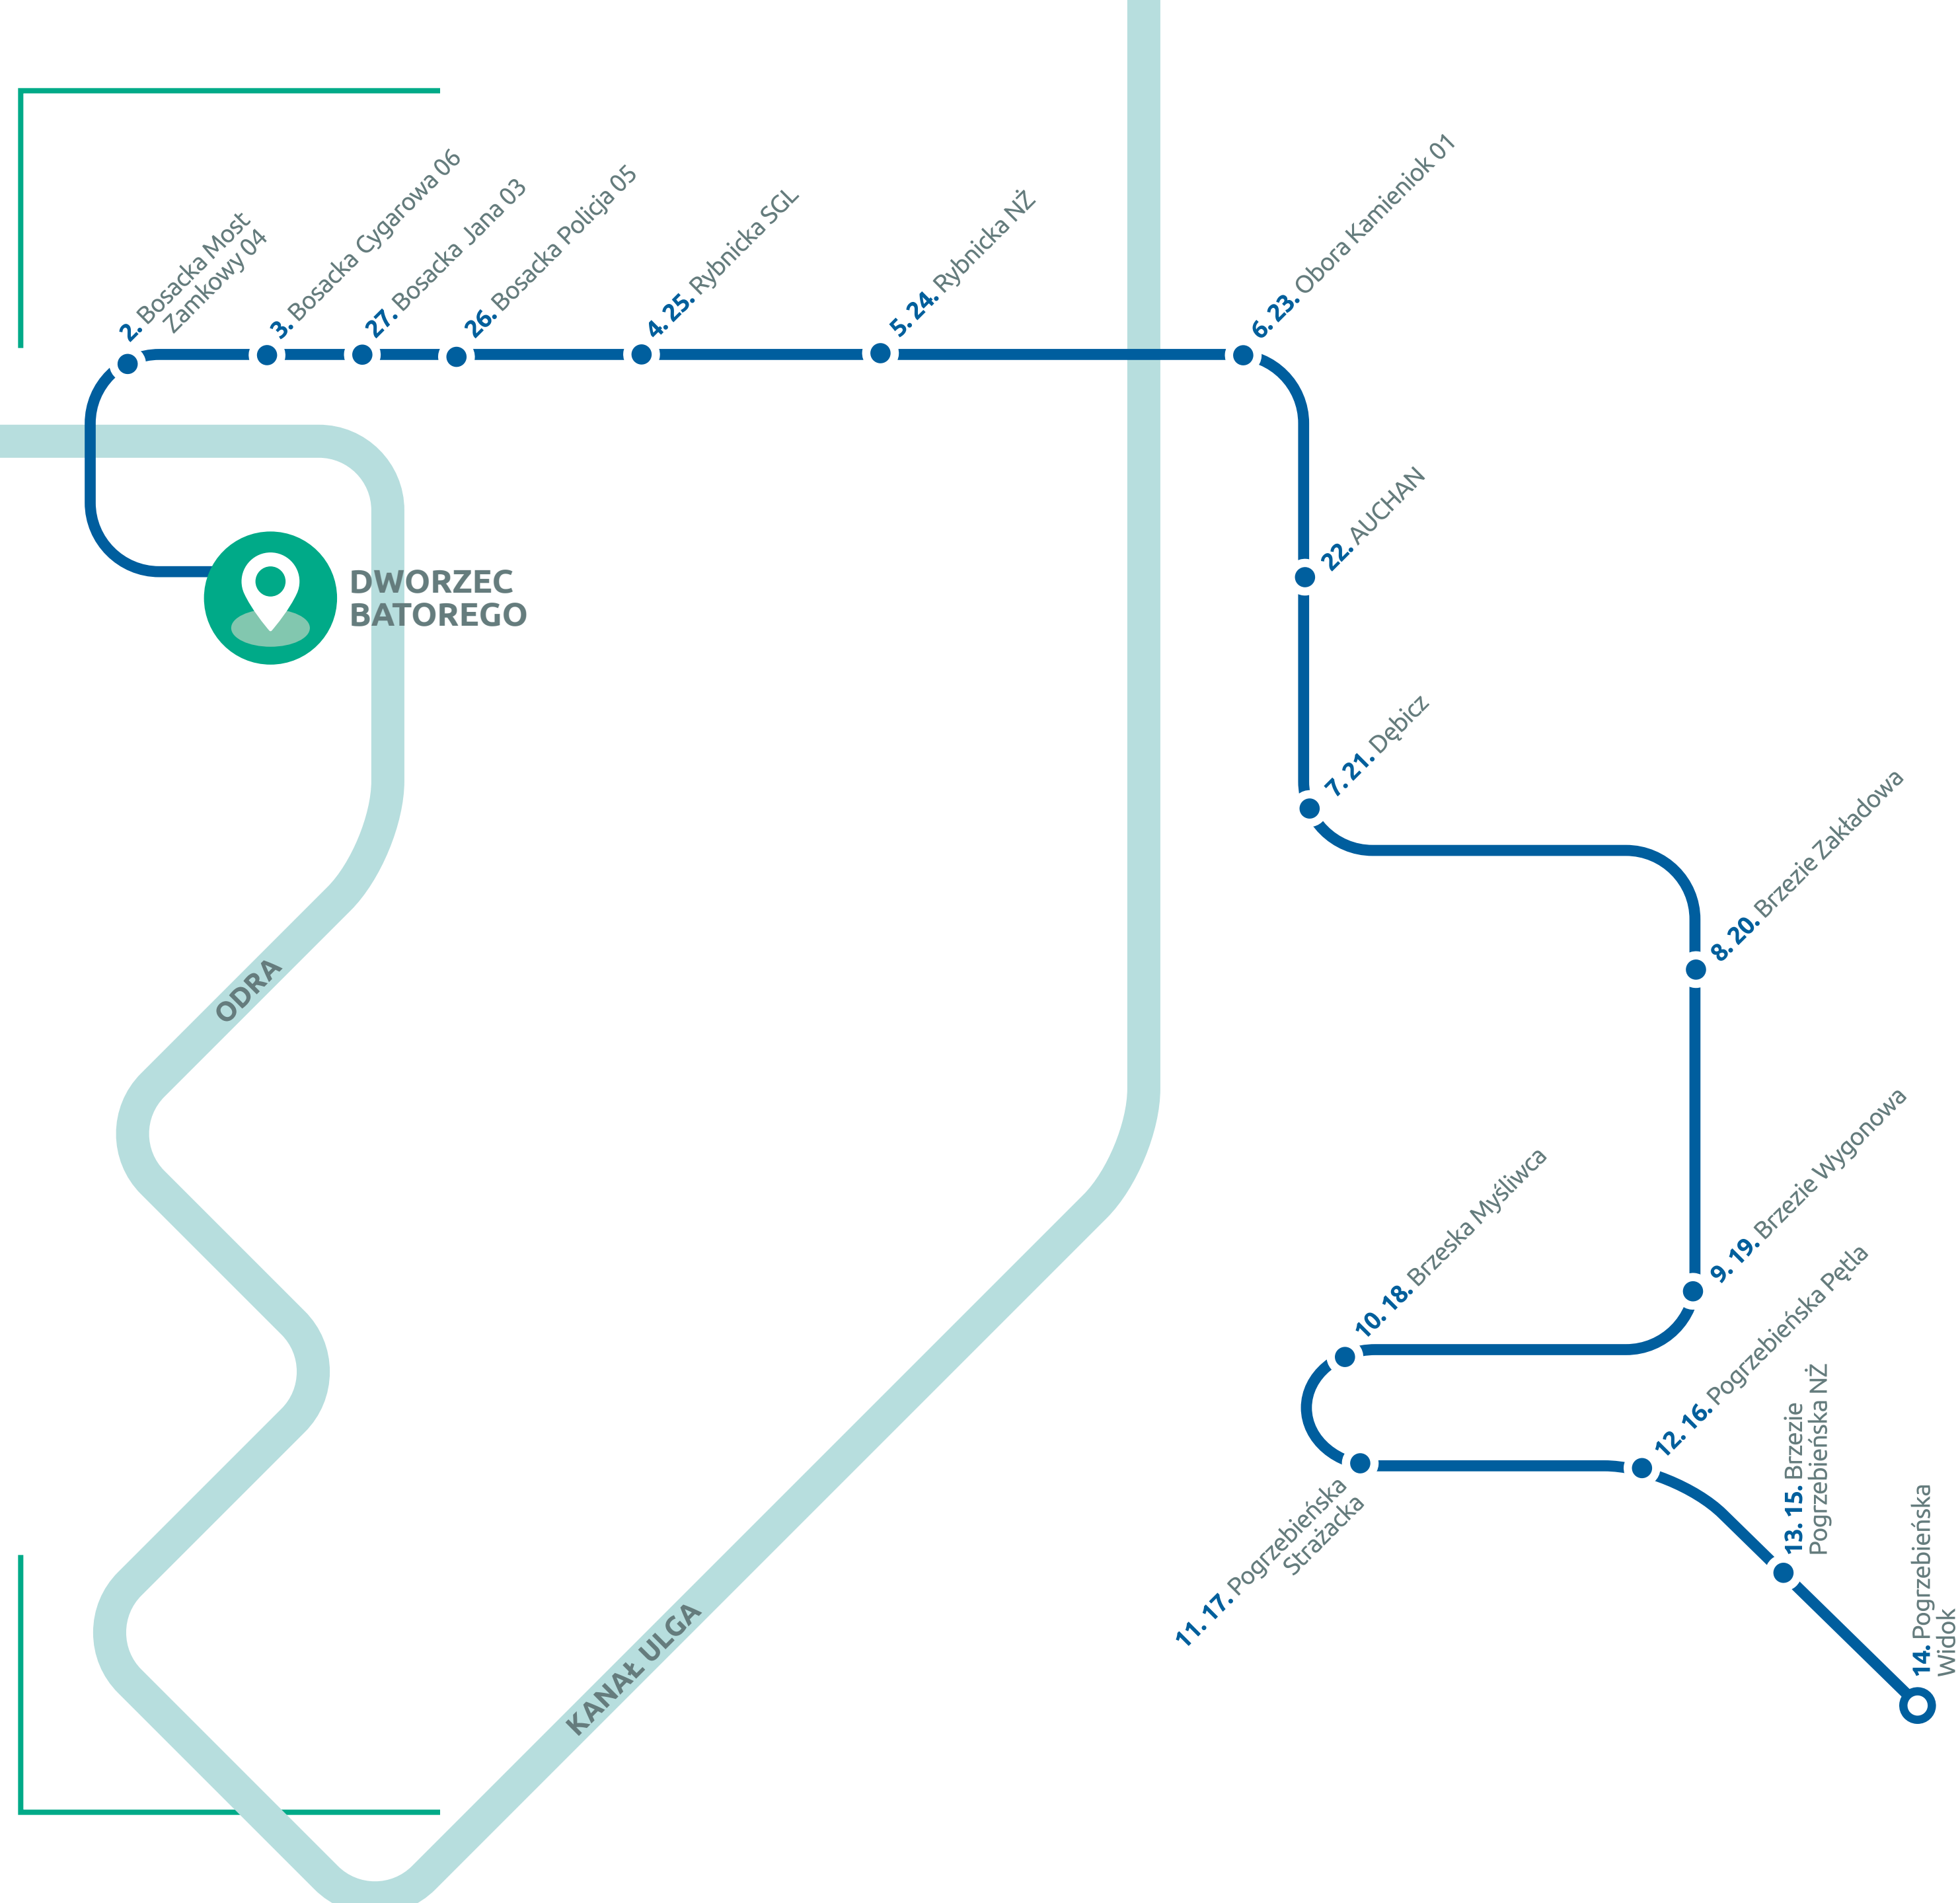

BRZEZIE I

4A

ROZKŁAD JAZDY

1	Dworzec Batorego 02 2st.	04:55	05:48	06:41	07:34
2	Bosacka Most Zamkowy 04	04:57	05:50	06:43	07:36
3	Bosacka Cygarowa 06	04:58	05:51	06:44	07:37
4	Rybnicka SGL 08	05:00	05:53	06:46	07:39
5	Rybnicka NŻ 10	05:02	05:55	06:48	07:41
6	Kamieniok 01	05:05	05:58	06:51	07:44
7	Dębicz 14	05:07	06:00	06:53	07:46
8	Brzezie Zakładowa 02	05:09	06:02	06:55	07:48
9	Brzezie Wygonowa 04	05:11	06:04	06:57	07:50
10	Brzeska Myśliwca 02	05:13	06:06	06:59	07:52
11	Pogrzebieńska Strażacka 02	05:15	06:08	07:01	07:54
12	Pogrzebieńska Pętla 02	05:17	06:10	07:03	07:56
13	Pogrzebieńska N/Ż 06	05:19	06:12	07:05	07:58
14	Pogrzebieńska Widok 03/04	05:21	06:14	07:07	08:00