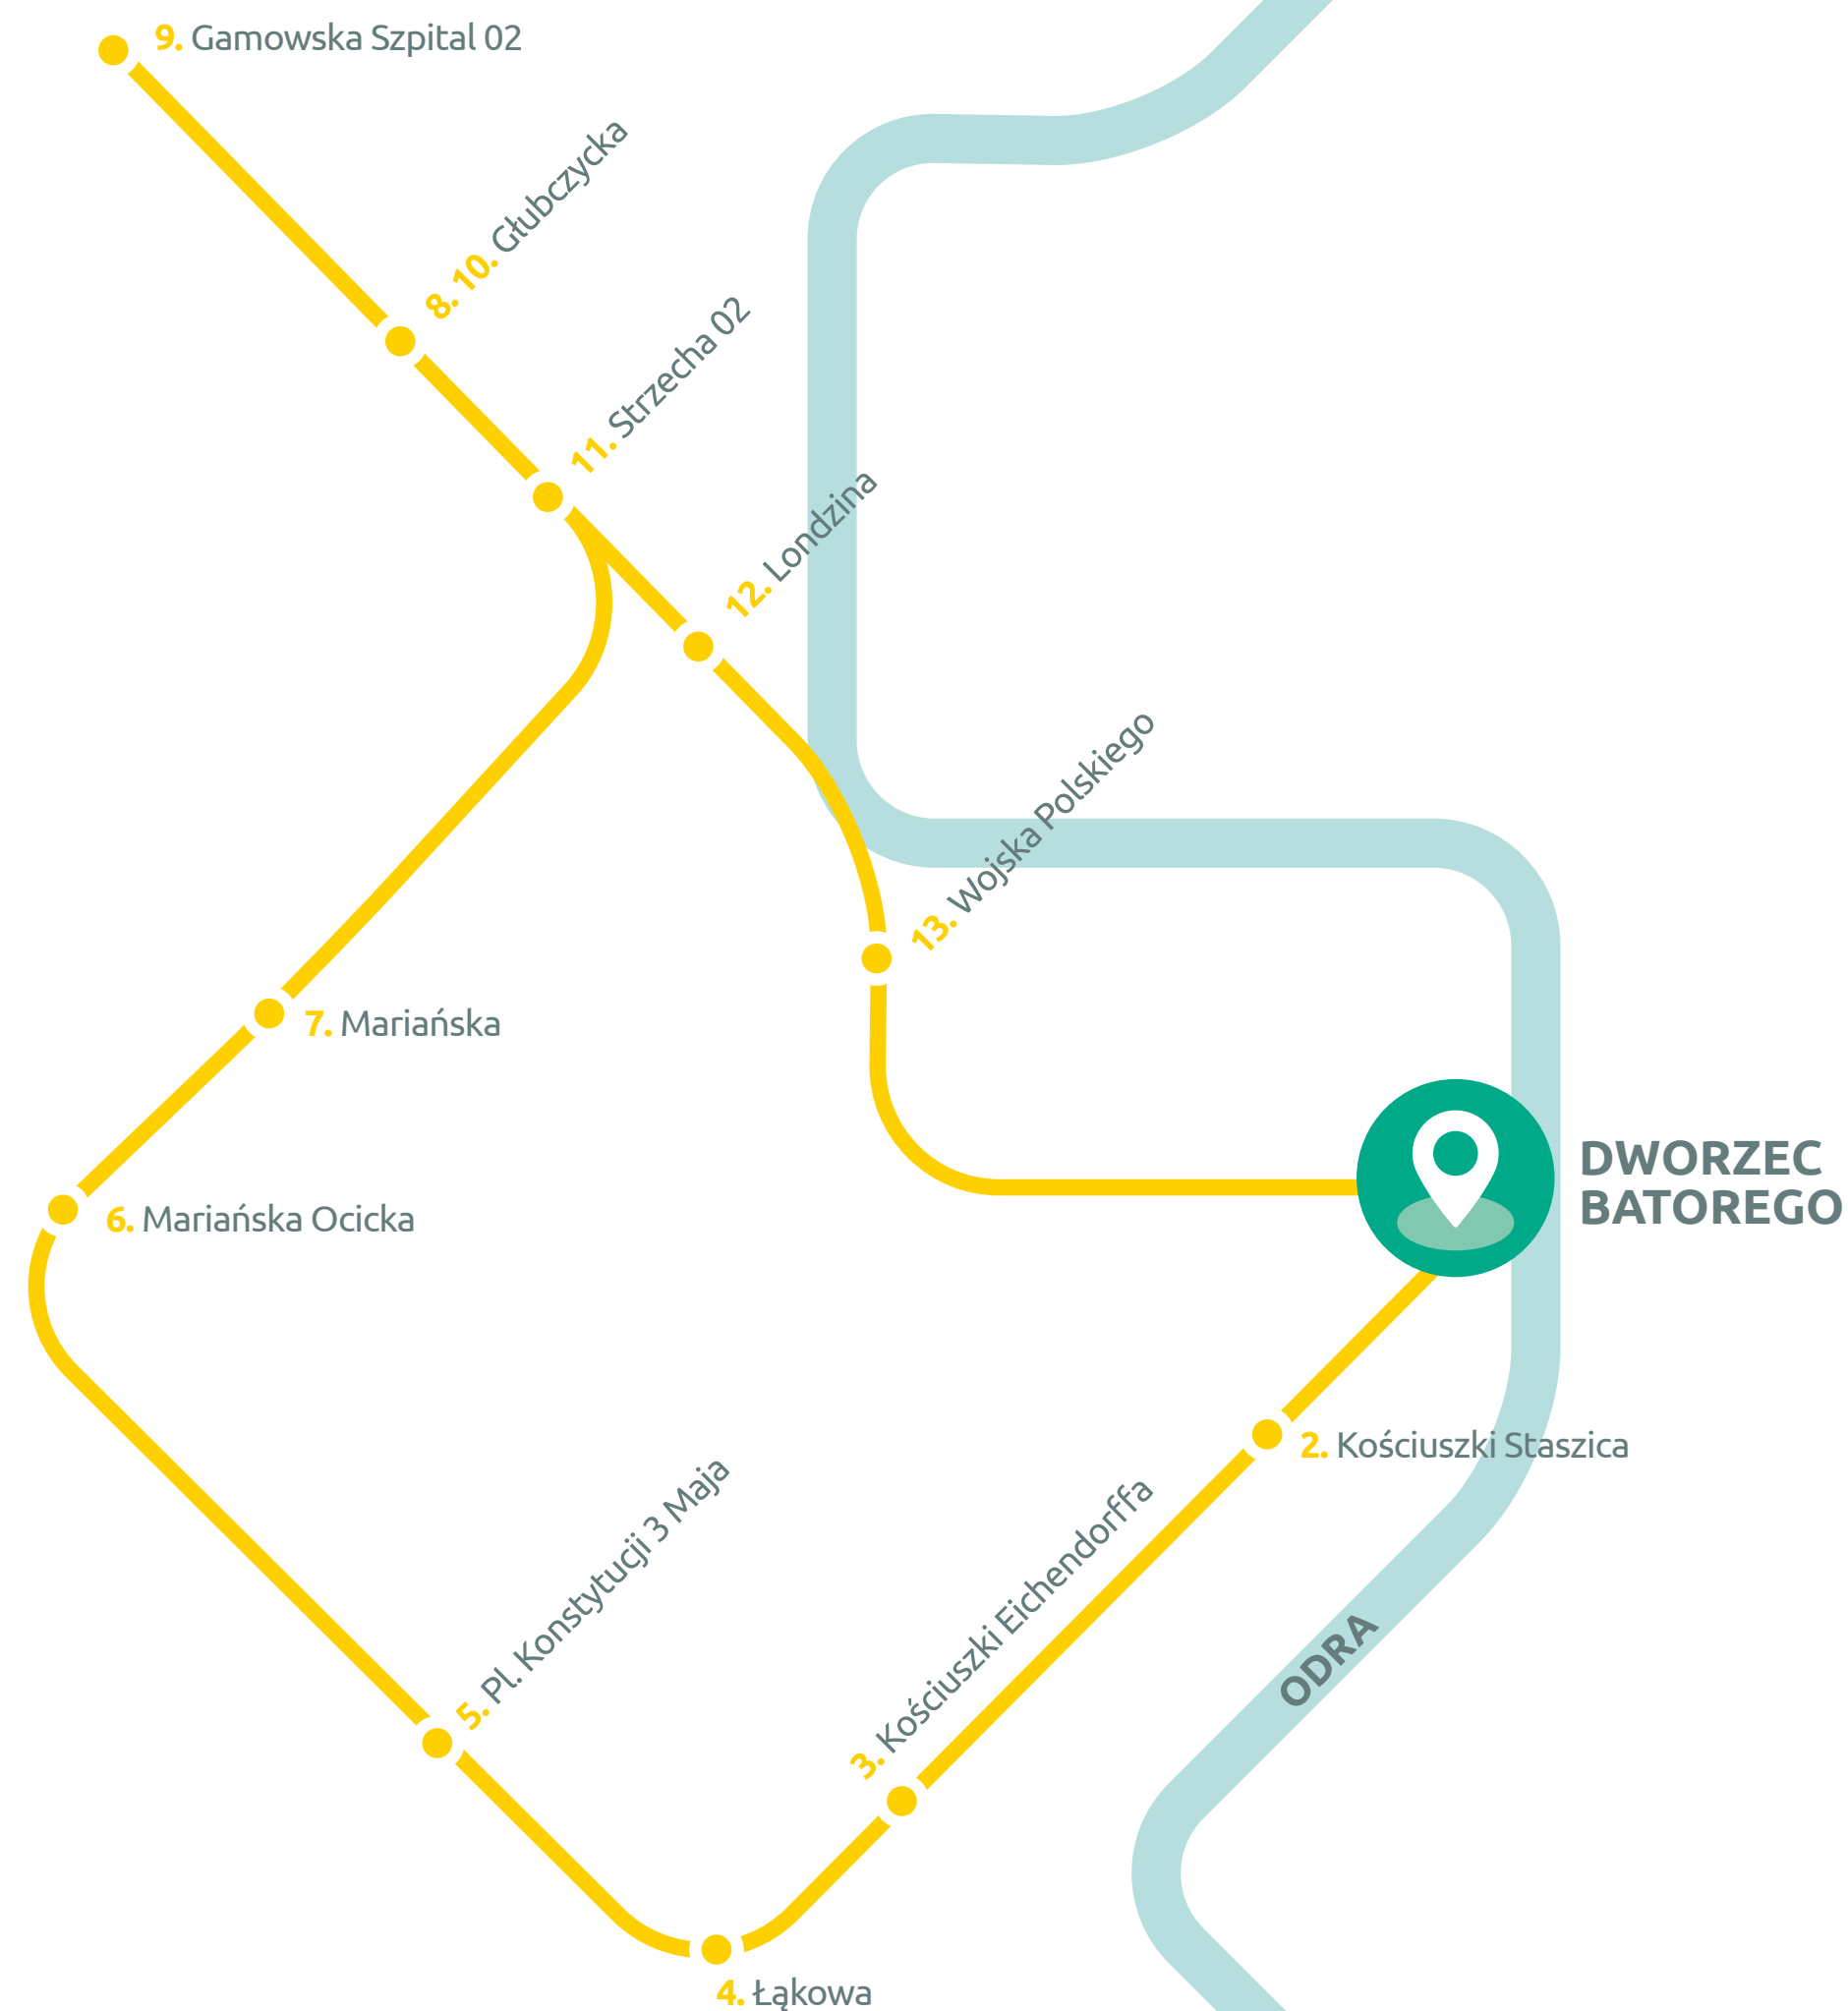

LINIA B2

B2

ROZKŁAD JAZDY

1	Dw. Batorego 1st.	04:00	04:26	04:52	05:18	05:44	06:10	06:36	07:02
2	Kościuszki Staszica 03	04:02	04:28	04:54	05:20	05:46	06:12	06:38	07:04
3	Kościuszki Eichendorffa 05	04:04	04:30	04:56	05:22	05:48	06:14	06:40	07:06
4	Łąkowa 07	04:05	04:31	04:57	05:23	05:49	06:15	06:41	07:07
5	Pl. Konstyt. 3 Maja 10	04:06	04:32	04:58	05:24	05:50	06:16	06:42	07:08
6	Mariańska Ocicka 05	04:08	04:34	05:00	05:26	05:52	06:18	06:44	07:10
7	Mariańska 03	04:10	04:36	05:02	05:28	05:54	06:20	06:46	07:12
8	Głubczycka Sprawność 17	04:14	04:40	05:06	05:32	05:58	06:24	06:50	07:16
9	Gamowska Szpital 01	04:16	04:42	05:08	05:34	06:00	06:26	06:52	07:18
10	Głubczycka Spółdzielcza 16	04:18	04:44	05:10	05:36	06:02	06:28	06:54	07:20
11	Strzecha 02	04:19	04:45	05:11	05:37	06:03	06:29	06:55	07:21
12	Londzina 02	04:20	04:46	05:12	05:38	06:04	06:30	06:56	07:22
13	Wojska Polskiego 02	04:22	04:48	05:14	05:40	06:06	06:32	06:58	07:24
14	Dw. Batorego (P)	04:25	04:51	05:17	05:43	06:09	06:35	07:01	07:27