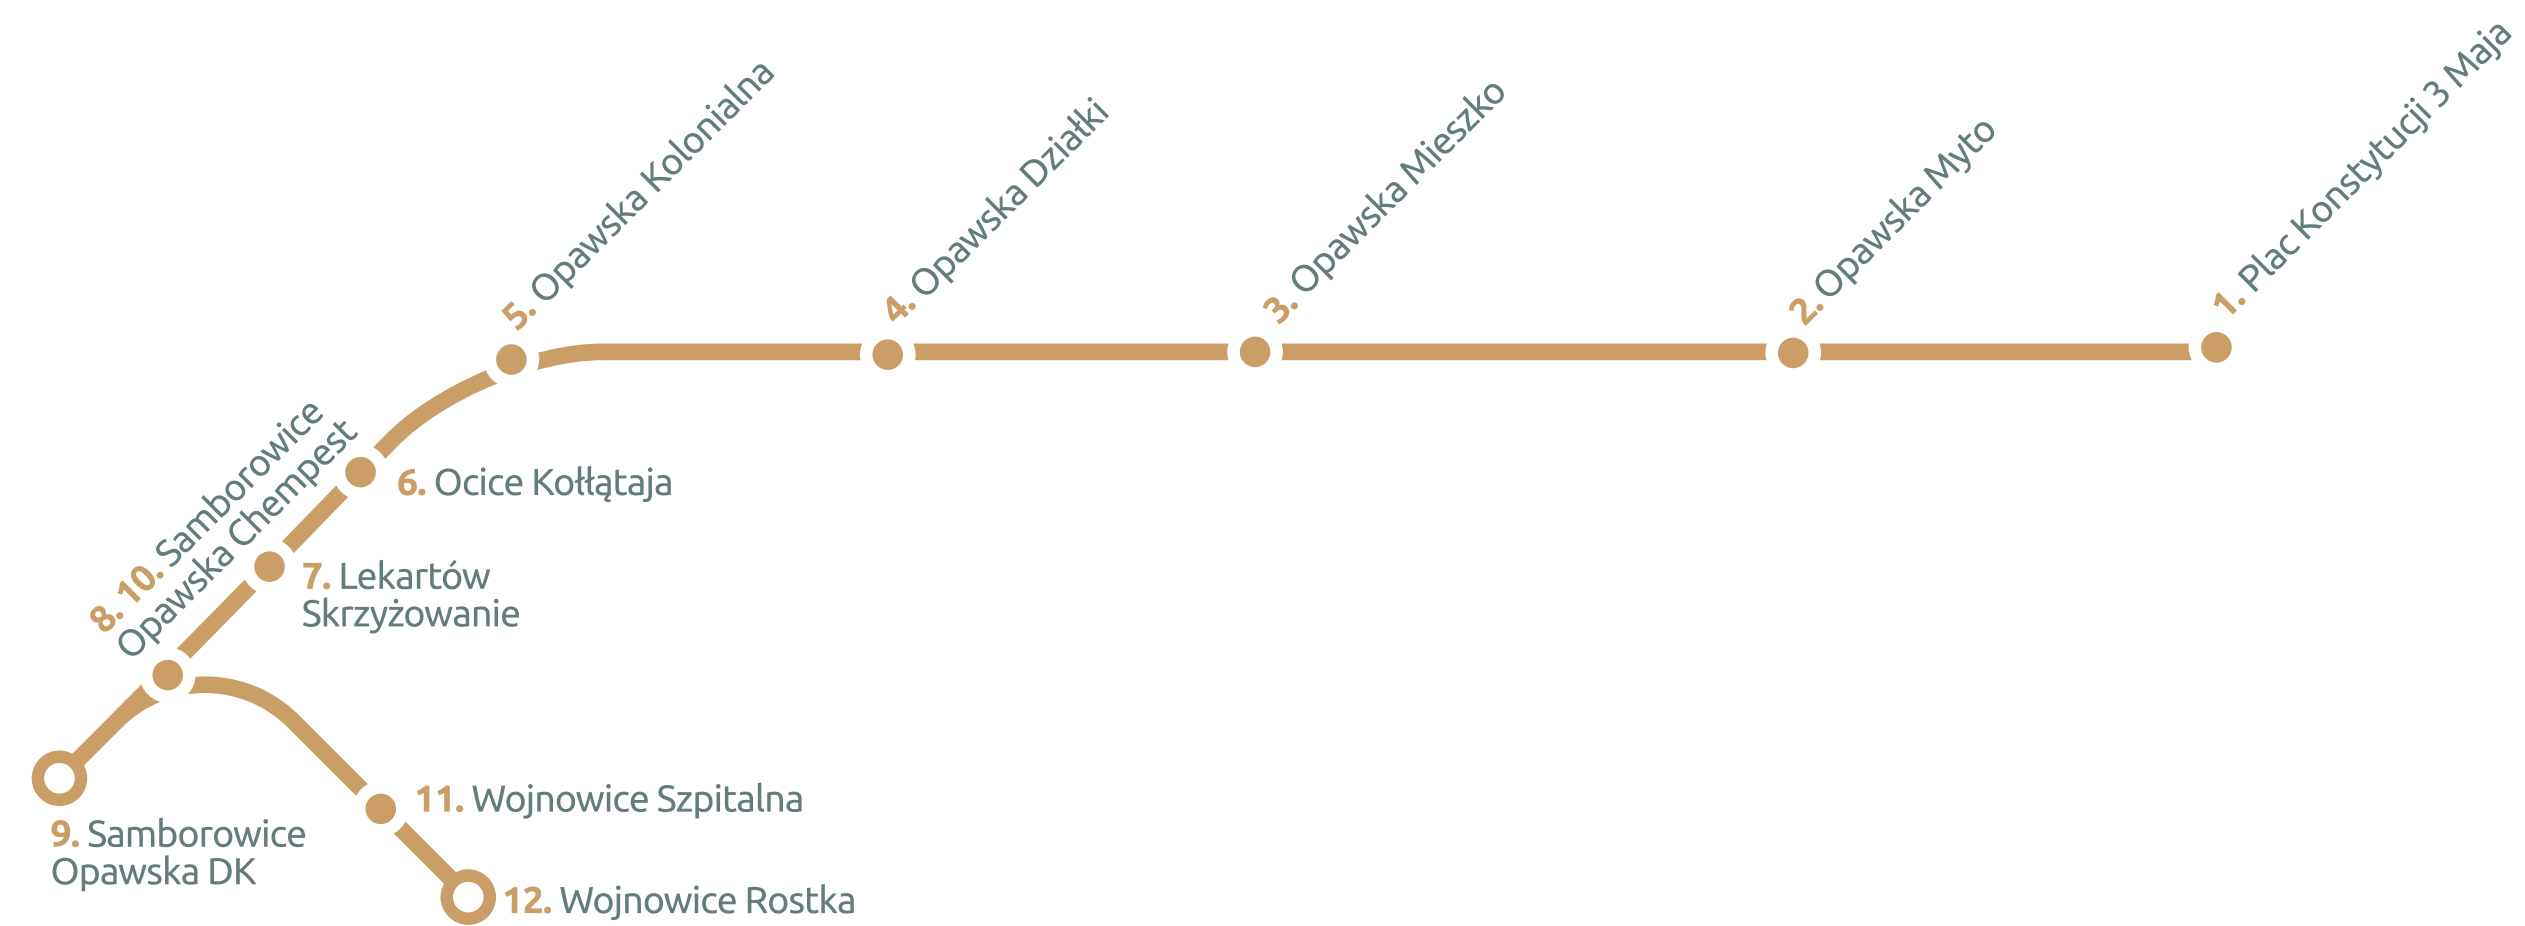

WOJNOWICE

6

ROZKŁAD JAZDY

		06:00	06:37	07:14	07:51
1	Plac Konstytucji				
2	Opawska Myto	06:02	06:39	07:16	07:53
3	Opawska Mieszko	06:03	06:40	07:17	07:54
4	Opawska Działki	06:05	06:42	07:19	07:56
5	Opawska Kolonialna	06:06	06:43	07:20	07:57
6	Opawska Kołtątaja	06:07	06:44	07:21	07:58
7	Lekartów Skrzyżowanie	06:10	06:47	07:24	08:01
8	Samborowice Opawska Chempest 27	06:12	06:49	07:26	08:03
9	Samborowice Opawska Dom Kultury 26	06:13	06:50	07:27	08:04
10	Samborowice Opawska Chempest 27	06:14	06:51	07:28	08:05
11	Wojnowice Szpitalna 52	06:16	06:53	07:30	08:07
12	Wojnowice Rostka 54	06:18	06:55	07:32	08:09
13	Opawska Działki 03	05:18	05:57	06:24	06:51
14	Opawska Mieszko 01	05:20	05:59	06:26	06:53